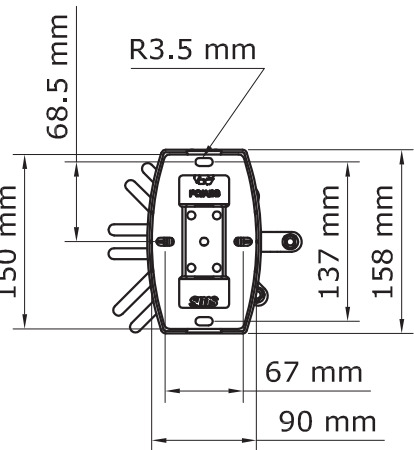

SMS Projector CL V dimensions

- CL V 300-350 mm - min 330 mm
- CL V 500-750 mm - min 530 mm
- CL V 650-900 mm - min 680 mm
- CL V 850-1100 mm - min 880 mm
- CL V 1050-1300 mm - min 1080 mm

- CL V 300-350 mm - 50 mm
- CL V 500-750/650-900/850-1100/1050-1300 mm - 250 mm

- CL V 300-350 mm - max 380 mm
- CL V 500-750 mm - max 780 mm
- CL V 650-900 mm - max 930 mm
- CL V 850-1100 mm - max 1130 mm
- CL V 1050-1300 mm - max 1330 mm

Area that the unislide covers

Area that the unislide does not cover