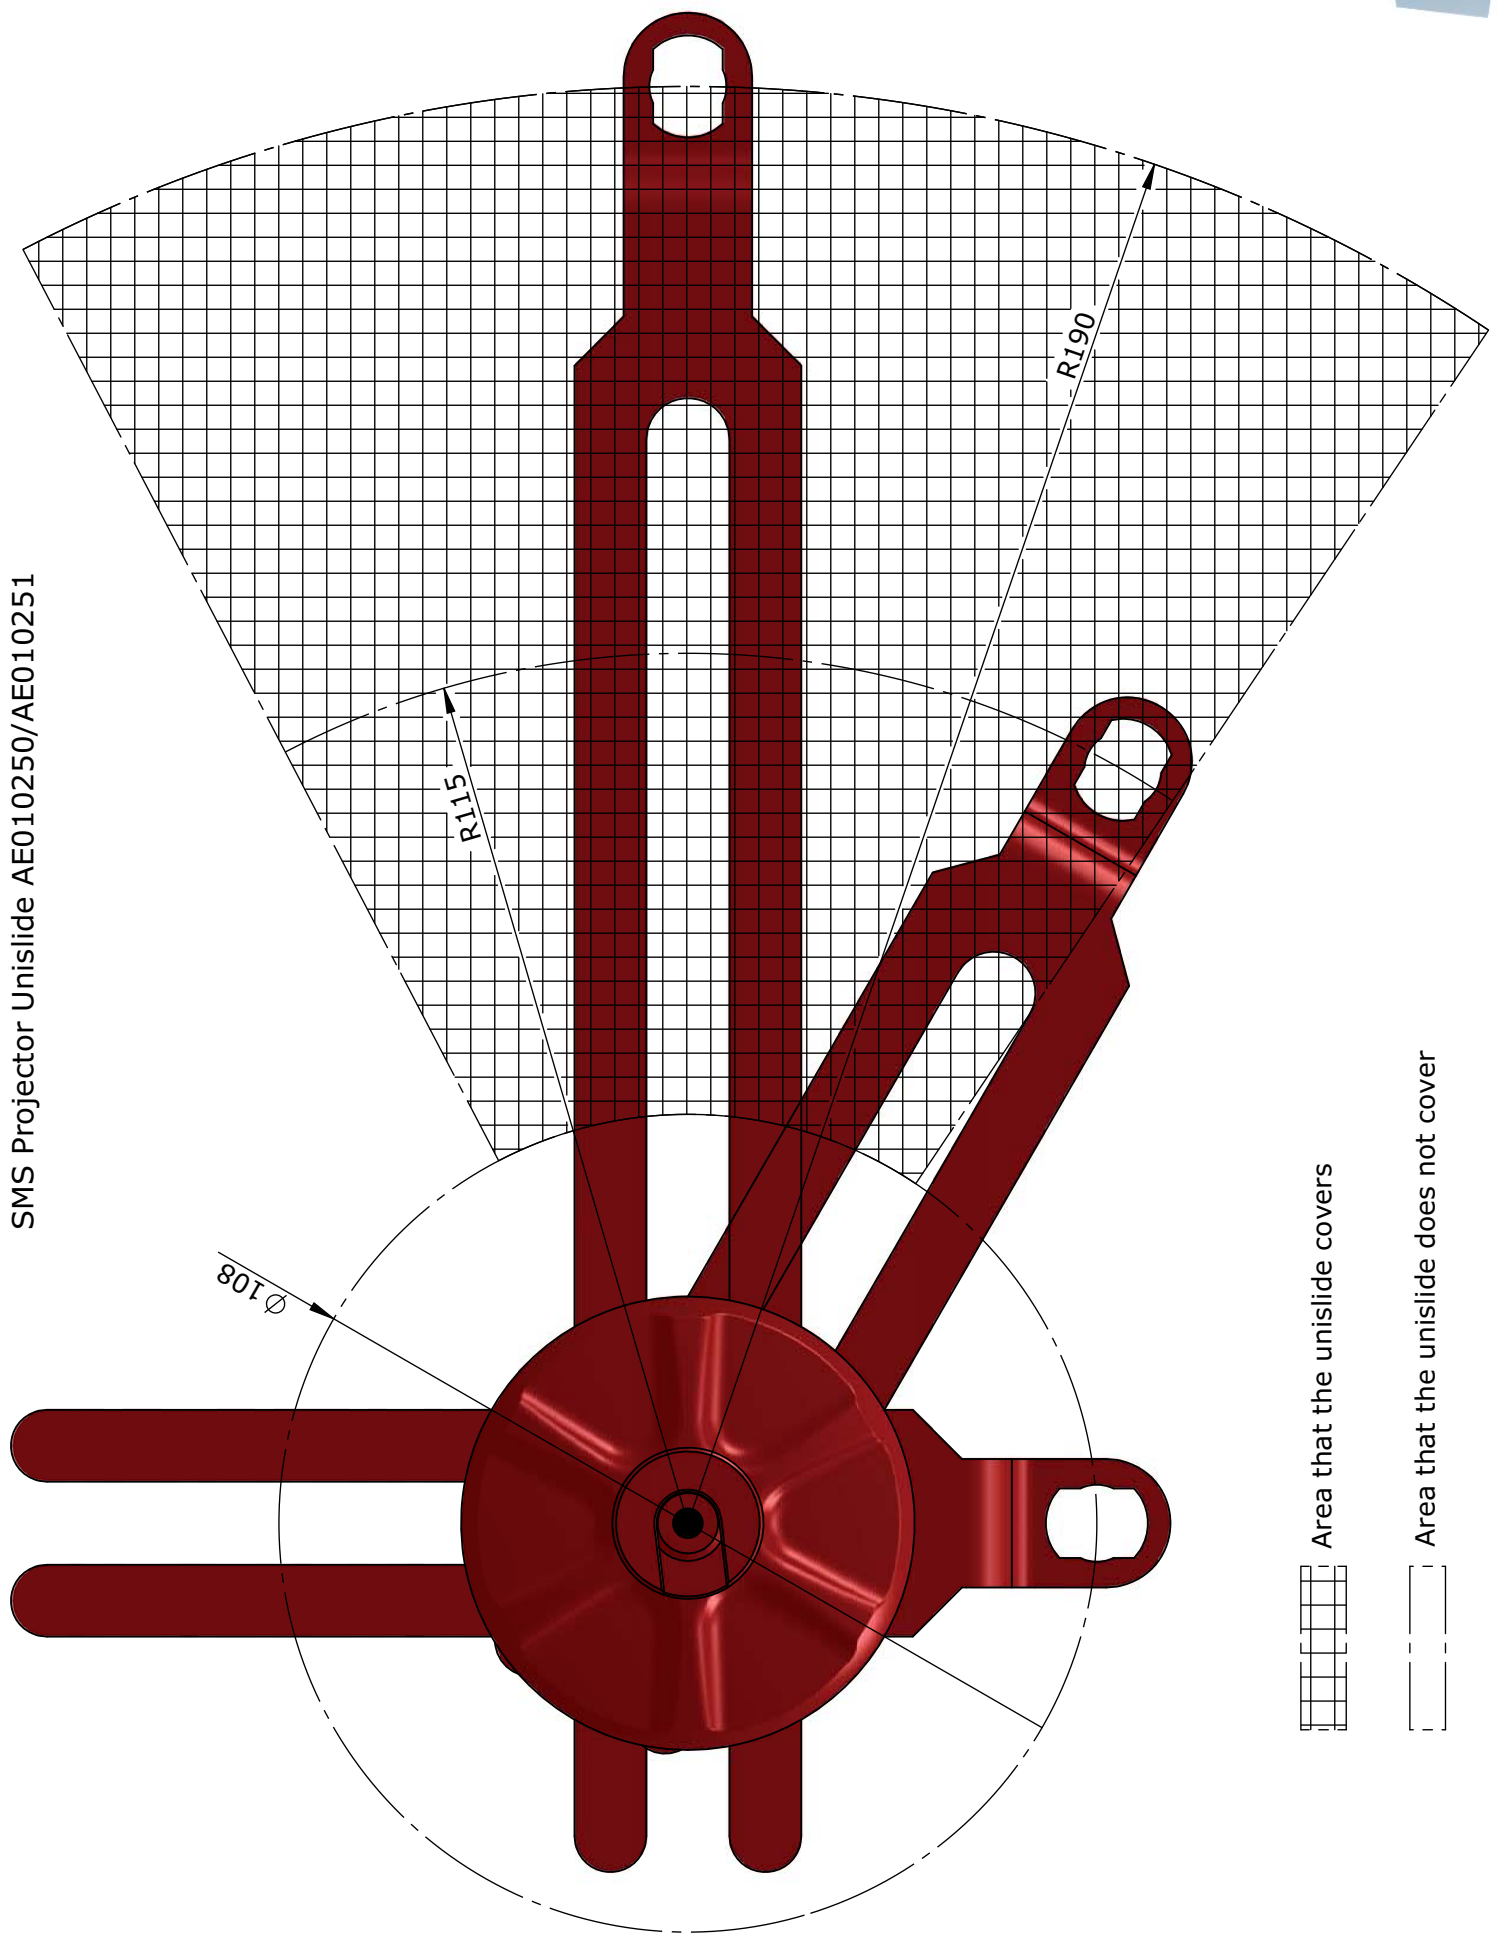

SMS Projector CL V dimensions

- CL V 300-350 mm - min 330 mm
- CL V 500-750 mm - min 530 mm
- CL V 650-900 mm - min 680 mm
- CL V 850-1100 mm - min 880 mm
- CL V 1050-1300 mm - min 1080 mm

- CL V 300-350 mm - 50 mm
- CL V 500-750/650-900/850-1100/1050-1300 mm - 250 mm

- CL V 300-350 mm - max 380 mm
- CL V 500-750 mm - max 780 mm
- CL V 650-900 mm - max 930 mm
- CL V 850-1100 mm - max 1130 mm
- CL V 1050-1300 mm - max 1330 mm

Area that the unislide covers

Area that the unislide does not cover