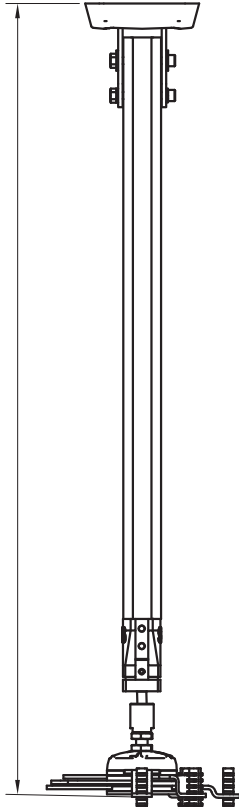

SMS Projector CL V dimensions

- CL V 300-350 mm - min 330 mm
- CL V 500-750 mm - min 530 mm
- CL V 650-900 mm - min 680 mm
- CL V 850-1100 mm - min 880 mm
- CL V 1050-1300 mm - min 1080 mm

- CL V 300-350 mm - 50 mm
- CL V 500-750/650-900/850-1100/1050-1300 mm - 250 mm

- CL V 300-350 mm - max 380 mm
- CL V 500-750 mm - max 780 mm
- CL V 650-900 mm - max 930 mm
- CL V 850-1100 mm - max 1130 mm
- CL V 1050-1300 mm - max 1330 mm

Area that the unislide covers

Area that the unislide does not cover