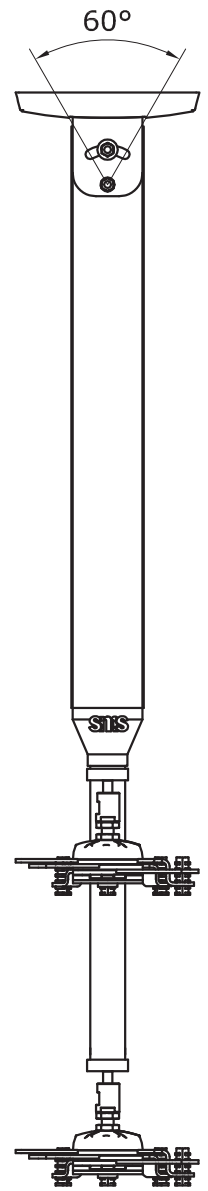

SMS Projector CL V dimensions

- CL V 300-350 mm - min 330 mm
- CL V 500-750 mm - min 530 mm
- CL V 650-900 mm - min 680 mm
- CL V 850-1100 mm - min 880 mm
- CL V 1050-1300 mm - min 1080 mm

- CL V 300-350 mm - 50 mm
- CL V 500-750/650-900/850-1100/1050-1300 mm - 250 mm

- CL V 300-350 mm - max 380 mm
- CL V 500-750 mm - max 780 mm
- CL V 650-900 mm - max 930 mm
- CL V 850-1100 mm - max 1130 mm
- CL V 1050-1300 mm - max 1330 mm

Area that the unislide covers

Area that the unislide does not cover