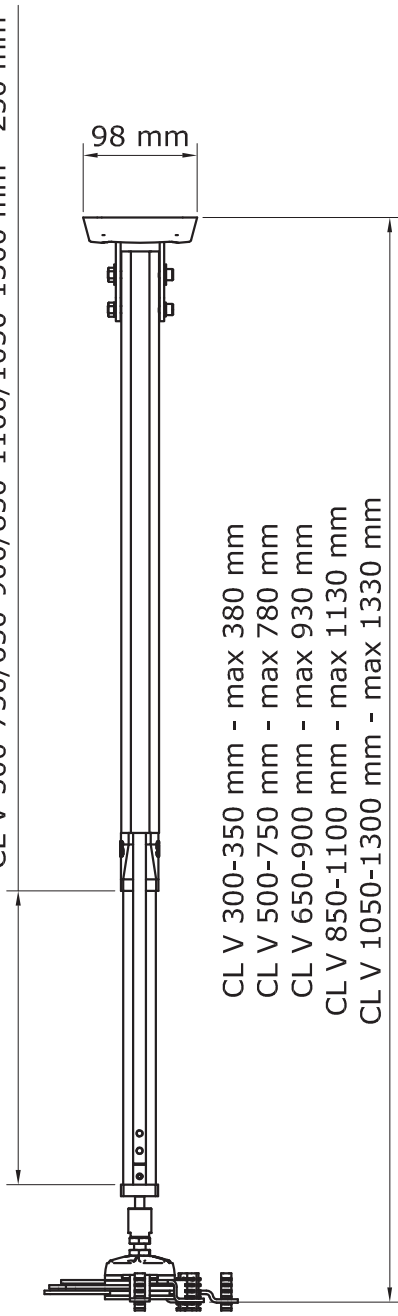

SMS Projector CL V dimensions

- CL V 300-350 mm - min 330 mm
- CL V 500-750 mm - min 530 mm
- CL V 650-900 mm - min 680 mm
- CL V 850-1100 mm - min 880 mm
- CL V 1050-1300 mm - min 1080 mm

- CL V 300-350 mm - 50 mm
- CL V 500-750/650-900/850-1100/1050-1300 mm - 250 mm

- CL V 300-350 mm - max 380 mm
- CL V 500-750 mm - max 780 mm
- CL V 650-900 mm - max 930 mm
- CL V 850-1100 mm - max 1130 mm
- CL V 1050-1300 mm - max 1330 mm

Area that the unislide covers

Area that the unislide does not cover