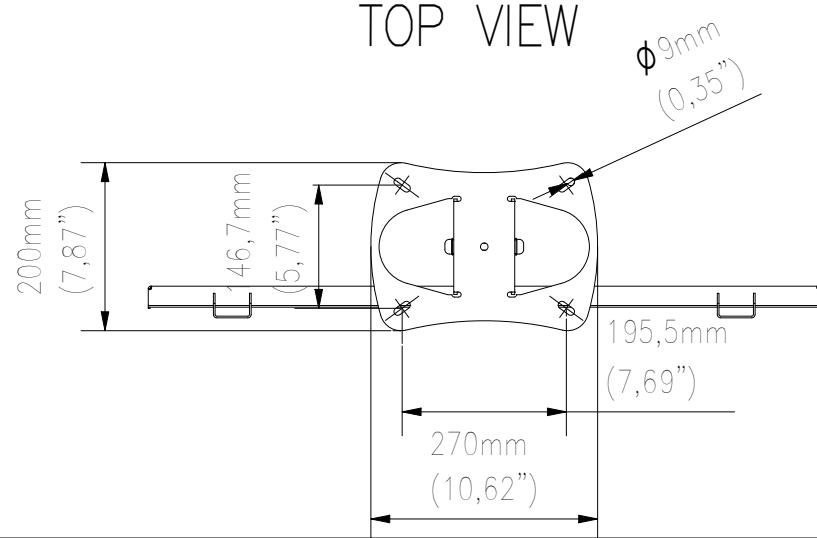

TOP VIEW

WŁASNOŚĆ EDBAK Sp. z o.o. RYSUNEK NIE MOŻE BYĆ KOPIOWANY I UDOSTĘPNIANY OSOBOM TRZECIM BEZ UPRZEDNIEGO ZEZWOLENIA. WSZELKIE PRAWA ZASTRZEŻONE. PROPERTY OF EDBAK Sp. z o.o. (COPYRIGHT). THIS DRAWING MUST NOT BE REPRODUCED OR DISCLOSED TO THIRD PARTIES WITHOUT THE PRIOR CONSENT OF EDBAK Sp. z o.o. ALL RIGHT RESERVED.

Sheet: A3

Scale: 1 : 9

edbak
PL 23-107 Strzyżewice
Piotrowice 186 / Poland

Index No:

CMS21

Project No:

723