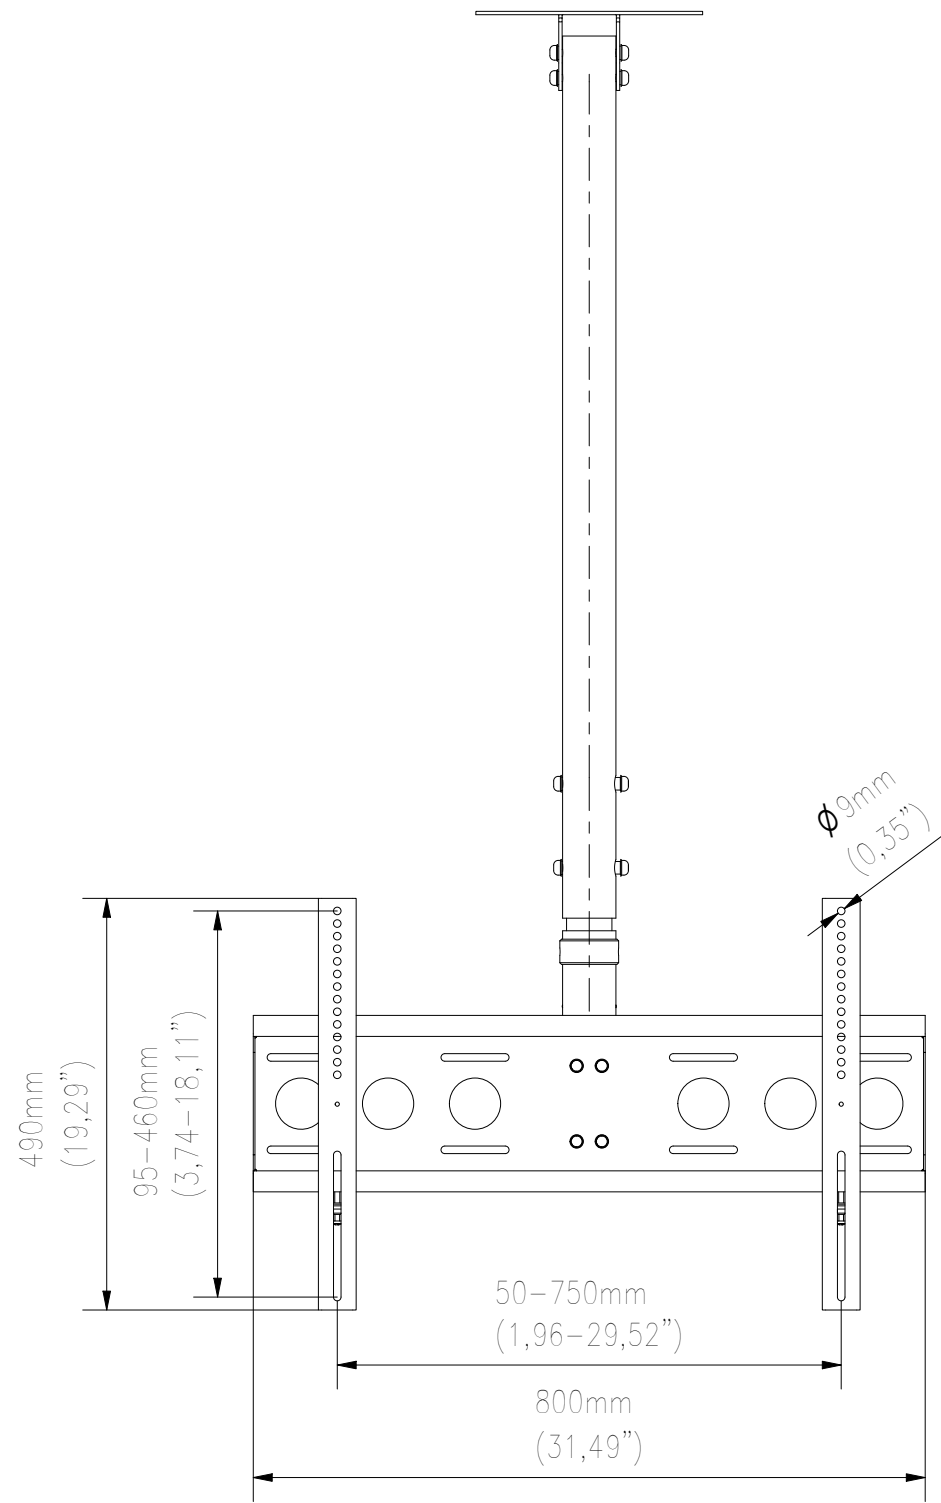

FRONT VIEW

TOP VIEW

SIDE VIEW

WŁASNOŚĆ EDBAK Sp. z o.o. RYSUNEK NIE MOŻE BYĆ KOPIOWANY I UDOSTĘPNIANY OSOBOM TRZECIM BEZ UPRZEDNIEGO ZEZWOLENIA. WSZELKIE PRAWA ZASTRZEŻONE. PROPERTY OF EDBAK Sp. z o.o. (COPYRIGHT). THIS DRAWING MUST NOT BE REPRODUCED OR DISCLOSED TO THIRD PARTIES WITHOUT THE PRIOR CONSENT OF EDBAK Sp. z o.o. ALL RIGHT RESERVED.

Sheet: A3

Scale: 1 : 9

edbak
PL 23-107 Strzyżewice
Piotrowice 186 / Poland

Index No:

CMS21

Project No:

723