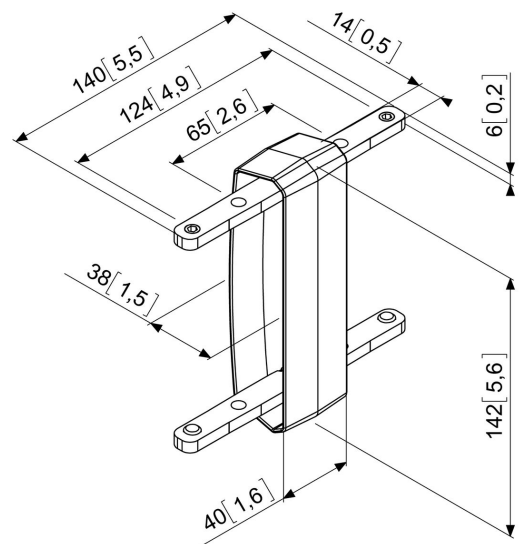

PFA 9104 Koppелеlement für PFB 34xx

Koppелеlement zum Verbinden von zwei PFB-Adapterbars zur Erweiterung des Montagebereiches.

PFA 9104 Koppелеlement für PFB 34xx

Technische Daten

Artikelnummer (SKU)	7291040
Farbe	Schwarz
EAN-Einzelbox	8712285320743
TÜV-zertifiziert	Ja
Garantie	5 Jahre