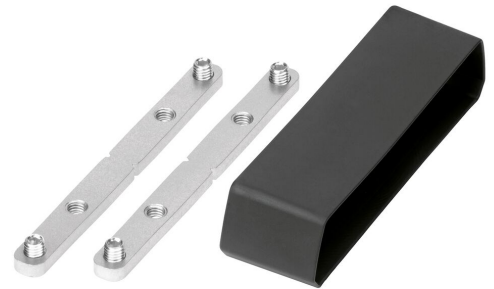

PFA 9104 Koppелеlement für PFB 34xx

Koppелеlement zum Verbinden von zwei PFB-Adapterbars zur Erweiterung des Montagebereiches.

PFA 9104 Koppелеlement für PFB 34xx

Technische Daten

Artikelnummer (SKU)	7291040
Farbe	Schwarz
EAN-Einzelbox	8712285320743
TÜV-zertifiziert	Ja
Garantie	5 Jahre