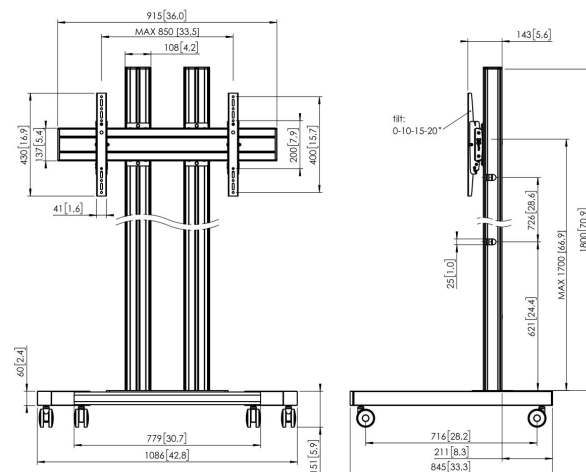

TD1884 Displaywagen

Wagen set TD1884

Bildschirmgröße: >65" 65" Passgröße: 800x400Max. Last: 160 kg - 352.7 lbs Set bestehend aus:

- 1x PFT 8530 Wagenrahmen
- 2x PUC 2718 Profil 180 cm
- 1x PFB 3409 Bildschirm-Adapterstange
- 1x PFS 3204 Bildschirm-Adapterstreifen

TD1884 Displaywagen

Technische Daten

Artikelnummer (SKU)	7953070
Farbe	Schwarz
EAN-Einzelbox	8712285333224
Höhe	1951
Breite	1086
Tiefe	845
TÜV-zertifiziert	Ja
Garantie	5 Jahre
Max. Gewichtslast (kg/Lbs)	160 / 352.74
Max. Schraubengröße	M8
Max. Schnittstellenhöhe (mm)	430
Max. Breite der Schnittstelle (mm)	915
Max. Abstand zum Boden - zentrales Display (mm)	1851
Max. horizontale Lochung (mm)	850
Max. vertikale Lochung (mm)	400
Min. horizontale Lochung (mm)	100
Min. Bildschirmgröße (Zoll)	65
Min. vertikale Lochung (mm)	100