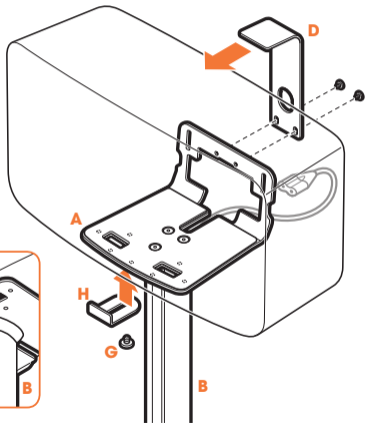

SONOS PLAY:5

SONOS PLAY:5