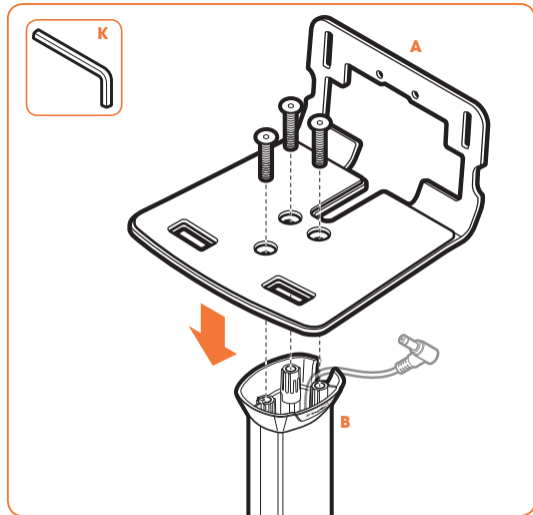

Width: min. 156 mm - max. 430 mm

Depth: min. 127 mm. - max. 149 mm

Max. weight: 6.5 kg / 14.3 lbs

SONOS PLAY:5 - Horizontal mounting

SONOS PLAY:5 - Vertical mounting

M**HEOS 5****H****M****M****H****M****2 x****M****HEOS 7****H****M****M****H****M****2 x**