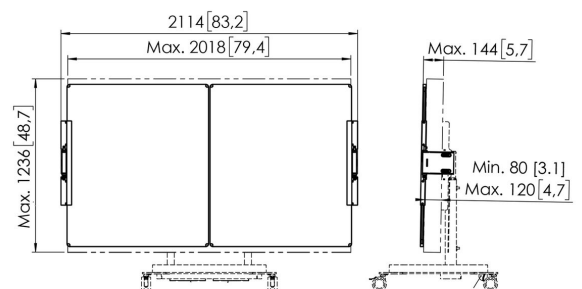

RISE A228 Whiteboard-Set 86 Zoll für RISE motorisierten Display-Lift-Trolley oder Standfuß (weiß)

Entscheidende Vorteile

- Erweitern Sie Ihren RISE Display-Lifts mit praktischem Zubehör
- Zur Montage auf dem RISE-Trolley, Standfuß
- Schnelle und einfache Montage
- TÜV-5 zertifiziert

Whiteboard-Set für 86 Zoll

Dieses RISE A228 Whiteboard-Set 86 Zoll wurde speziell für den motorisierten RISE Display-Lift-Trolley oder Standfuß von Vogel's hergestellt. Mit diesem Zubehörteil können Sie ein Whiteboard links und rechts von einem 86-Zoll-Display anbringen. Zusätzliche Gegengewichte sorgen für eine sichere Installation und Nutzung. Die Tafeln aus emailliertem Stahl verfügen über von Vogel's entwickelte Scharniere. Daher öffnen sich die Whiteboards auch nach häufigem Gebrauch nicht von selbst. Einfache Installation Die verstellbaren Scharniere dieses Zubehörsets ermöglichen es Ihnen, die Tiefe, Höhe und Breite zu variieren, sodass die Whiteboards immer passen, egal welches Display Sie verwenden.

RISE A228 Whiteboard-Set 86 Zoll für RISE motorisierten Display-Lift-Trolley oder Standfuß (weiß)

Technische Daten

Artikelnummer (SKU)	7302280
Farbe	Weiß
EAN-Einzelbox	8712285358944
Höhe	1157
Breite	4130
Tiefe	142
TÜV-zertifiziert	Ja
Neigbar	Neigbar -4°/+4°
Garantie	5 Jahre
Garantie Tafeln aus emailliertem Stahl	25 Jahre
Verstellbare Tiefe	True
Verstellbare Höhe	True
Max. Bildschirmgröße (Zoll)	86
Min. Bildschirmgröße (Zoll)	86