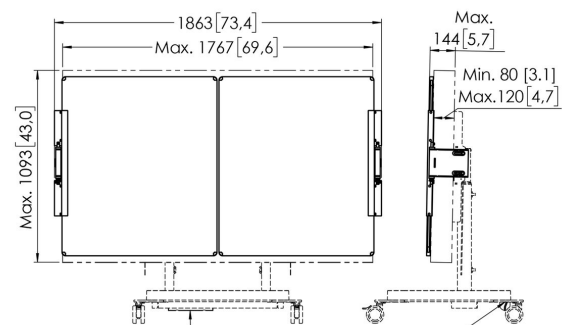

RISE A227 Whiteboard-Set 75 Zoll für RISE motorisierten Display-Lift-Trolley oder Standfuß (weiß)

Entscheidende Vorteile

- Erweitern Sie Ihren RISE Display-Lifts mit praktischem Zubehör
- Zur Montage auf dem RISE-Trolley, Standfuß
- Schnelle und einfache Montage
- TÜV-5 zertifiziert

Whiteboard-Set für 75 Zoll

Dieses RISE A227 Whiteboard-Set 75 Zoll wurde speziell für den motorisierten RISE Display-Lift-Trolley oder Standfuß von Vogel's hergestellt. Mit diesem Zubehörteil können Sie ein Whiteboard links und rechts von einem 75-Zoll-Display anbringen. Zusätzliche Gegengewichte sorgen für eine sichere Installation und Nutzung. Die Tafeln aus emailliertem Stahl verfügen über von Vogel's entwickelte Scharniere. Daher öffnen sich die Whiteboards auch nach häufigem Gebrauch nicht von selbst. Einfache Installation Die verstellbaren Scharniere dieses Zubehörsets ermöglichen es Ihnen, die Tiefe, Höhe und Breite zu variieren, sodass die Whiteboards immer passen, egal welches Display Sie verwenden.

RISE A227 Whiteboard-Set 75 Zoll für RISE motorisierten Display-Lift-Trolley oder Standfuß (weiß)

Technische Daten

Artikelnummer (SKU)	7302270
Farbe	Weiß
EAN-Einzelbox	8712285358920
Höhe	1020
Breite	3627
Tiefe	142
TÜV-zertifiziert	Ja
Neigbar	Neigbar -4°/+4°
Garantie	5 Jahre
Garantie Tafeln aus emailliertem Stahl	25 Jahre
Verstellbare Tiefe	True
Verstellbare Höhe	True
Max. Bildschirmgröße (Zoll)	75
Min. Bildschirmgröße (Zoll)	75