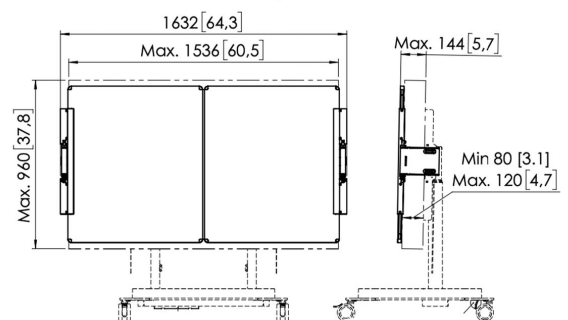

RISE A226 Whiteboard-Set 65 Zoll für RISE motorisierten Display-Liftwagen oder Bodenständer (schwarz)

Entscheidende Vorteile

- Erweitern Sie Ihren RISE Display-Lifts mit praktischem Zubehör
- Zur Montage auf dem RISE-Trolley, Standfuß
- Schnelle und einfache Montage
- TÜV-5 zertifiziert

Whiteboard-Set für 65 Zoll

Dieses RISE A226 Whiteboard-Set 65 Zoll wurde speziell für den motorisierten RISE Display-Liftwagen oder Bodenständer von Vogel's hergestellt. Mit diesem Zubehörteil können Sie ein Whiteboard links und rechts von einem 65-Zoll-Bildschirm anbringen. Zusätzliche Gegengewichte sorgen für eine sichere Installation und Nutzung. Die Tafeln aus emailliertem Stahl verfügen über von Vogel's entwickelte Scharniere. Daher öffnen sich die Whiteboards auch nach häufigem Gebrauch nicht von selbst. Einfache Installation Die verstellbaren Scharniere dieses Zubehörsets ermöglichen es Ihnen, die Tiefe, Höhe und Breite zu variieren, sodass die Whiteboards immer passen, egal welchen Bildschirm Sie verwenden.

**RISE A226 Whiteboard-Set
65 Zoll für RISE motorisierten
Display-Liftwagen oder
Bodenständer (schwarz)**

Technische Daten

Artikelnummer (SKU)	7302260
Farbe	Schwarz
EAN-Einzelbox	8712285358906
Höhe	892
Breite	3166
Tiefe	142
TÜV-zertifiziert	Ja
Neigbar	Neigbar -4°/+4°
Garantie	5 Jahre
Verstellbare Tiefe	True
Verstellbare Höhe	True
Max. Bildschirmgröße (Zoll)	65
Min. Bildschirmgröße (Zoll)	65