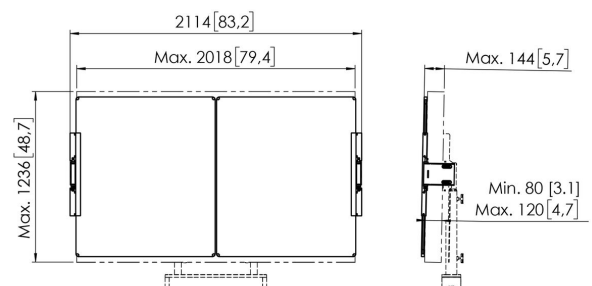

RISE A218 Whiteboard-Set 86 Zoll für motorbetriebenes RISE Display-Liftsystem, Boden-Wand-Lösung (weiß)

Entscheidende Vorteile

- Erweitern Sie Ihren RISE Display-Lifts mit praktischem Zubehör
- Zur Montage an den RISE Boden-Wand-Lösungen
- Schnelle und einfache Montage
- TÜV-5 zertifiziert

Whiteboard-Set für 86 Zoll

Dieses RISE A218 Whiteboard-Set 86 Zoll wurde speziell für das motorbetriebene Vogel's RISE Display-Liftsystem in der Variante Boden-Wand-Lösung entwickelt. Mit diesem Zubehörteil können Sie links und rechts von einem 86-Zoll-Display ein Whiteboard anbringen. Die Tafeln aus emailliertem Stahl verfügen über von Vogel's entwickelte Scharniere. Daher öffnen sich die Whiteboards auch nach häufigem Gebrauch nicht von selbst. Einfache Installation
Die verstellbaren Scharniere dieses Zubehörsets ermöglichen es Ihnen, die Tiefe, Höhe und Breite zu variieren, sodass die Whiteboards immer zum Display passen, egal welches Display Sie verwenden.

RISE A218 Whiteboard-Set 86 Zoll für motorbetriebenes RISE Display-Liftsystem, Boden- Wand-Lösung (weiß)

Technische Daten

Artikelnummer (SKU)	7302180
Farbe	Weiß
EAN-Einzelbox	8712285356889
Höhe	1157
Breite	4130
Tiefe	142
TÜV-zertifiziert	Ja
Neigbar	Neigbar -4°/+4°
Garantie	5 Jahre
Garantie Tafeln aus emailliertem Stahl	25 Jahre
Verstellbare Tiefe	True
Verstellbare Höhe	True
Max. Bildschirmgröße (Zoll)	86
Min. Bildschirmgröße (Zoll)	86