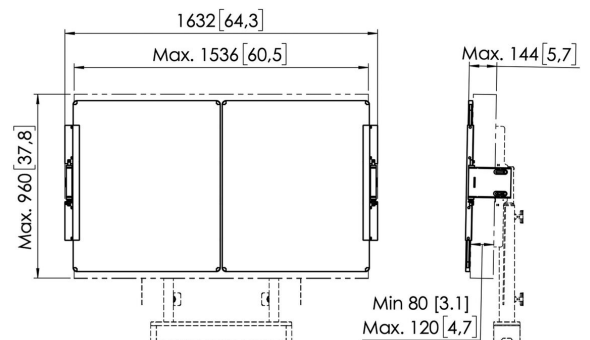

RISE A216 Whiteboard-Set 65 Zoll für motorbetriebenes RISE Display-Liftsystem, Boden-Wand-Lösung (weiß)

Entscheidende Vorteile

- Erweitern Sie Ihren RISE Display-Lifts mit praktischem Zubehör
- Zur Montage an den RISE Boden-Wand-Lösungen
- Schnelle und einfache Montage
- TÜV-5 zertifiziert

Whiteboard-Set für 65 Zoll

Dieses RISE A216 Whiteboard-Set 65 Zoll wurde speziell für das motorbetriebene Vogel's RISE Display-Liftsystem in der Variante Boden-Wand-Lösung entwickelt. Mit diesem Zubehörteil können Sie links und rechts von einem 65-Zoll-Display ein Whiteboard anbringen. Die Tafeln aus emailliertem Stahl verfügen über von Vogel's entwickelte Scharniere. Daher öffnen sich die Whiteboards auch nach häufigem Gebrauch nicht von selbst. Einfache Installation
Die verstellbaren Scharniere dieses Zubehörsets ermöglichen es Ihnen, die Tiefe, Höhe und Breite zu variieren, sodass die Whiteboards immer zum Display passen, egal welches Display Sie verwenden.

RISE A216 Whiteboard-Set 65 Zoll für motorbetriebenes RISE Display-Liftsystem, Boden- Wand-Lösung (weiß)

Technische Daten

Artikelnummer (SKU)	7302160
Farbe	Weiß
EAN-Einzelbox	8712285356841
Höhe	892
Breite	3166
Tiefe	142
TÜV-zertifiziert	Ja
Neigbar	Neigbar -4°/+4°
Garantie	5 Jahre
Verstellbare Tiefe	True
Verstellbare Höhe	True
Max. Bildschirmgröße (Zoll)	65
Min. Bildschirmgröße (Zoll)	65