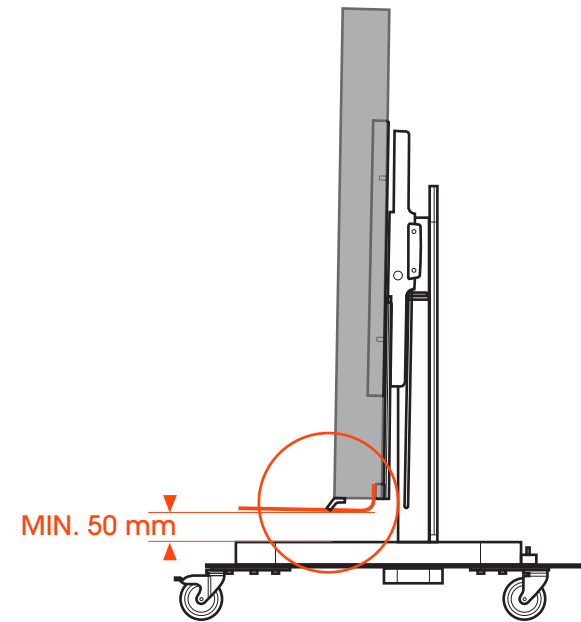

3 POSITION

4

5 TIGHTEN SCREWS ©

H4

- (GB) Subject to printing errors and technical amendments.
- (NL) Drukfouten en technische wijzigingen voorbehouden.
- (F) Sous réserve de fautes d'impression et de modifications techniques.
- (D) Für Druckfehler übernehmen wir keine Verantwortung. Technische Änderungen vorbehalten.
- (E) Reservados errores de imprenta y sujete a modificaciones.
- (I) Con riserva di modifiche tecniche e di eventuali errori di stampa.
- (P) Reserva-se a ocorrência de gralhas e de modificações técnicas.
- (H) Nyomdahibák és technikai változtatások joga fenntartva.
- (PL) Zastrzega się możliwość występowania błędów drukarskich i zmian technicznych.
- (RUS) Возможны ошибки при печати и технические модификации.

Designed and engineered in the Netherlands. More information on: www.vogels.com

VOGEL'S PRODUCTS BV, HONDSRUGLAAN 93, 5628 DB EINDHOVEN, THE NETHERLANDS