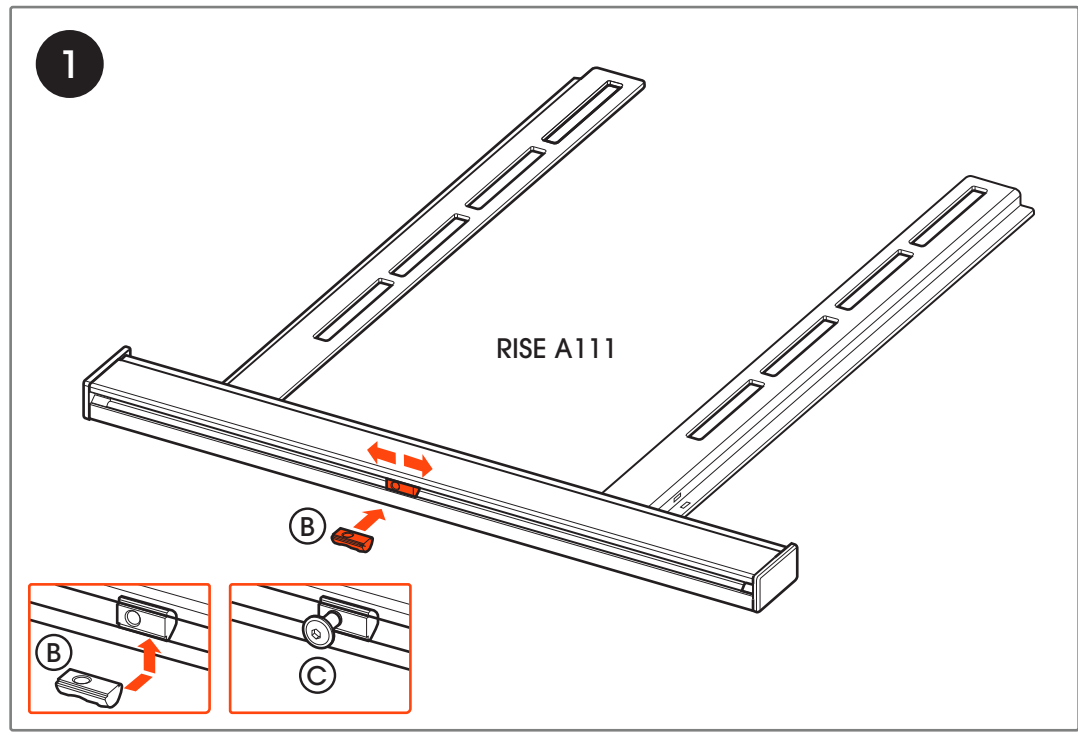

# RISE A131

Laptop Support

max. load  
5 kg / 11 lbs

- |                             |                            |                                     |                           |
|-----------------------------|----------------------------|-------------------------------------|---------------------------|
| EN Mounting instructions    | IT Istruzioni di montaggio | RU Инструкция по сборке и установке | RO Instrucțiuni de montaj |
| DE Montageanleitung         | PT Manual de montagem      | CZE Návod k montáži                 | UK Вказівки по монтажі    |
| FR Consignes d'installation | EL Οδηγίες συναρμολόγησης  | SK Návod na montáž                  | BG Инструкции за монтаж   |
| NL Montagevoorschrift       | SV Montageföreskrifter     | HU Szerelési előírás                | JA 設置の説明書                 |
| ES Instrucciones de montaje | PL Instrukcja montażu      | TR Montaj k ilavuzu                 | ZH 装配说明                   |

### 3 POSITION