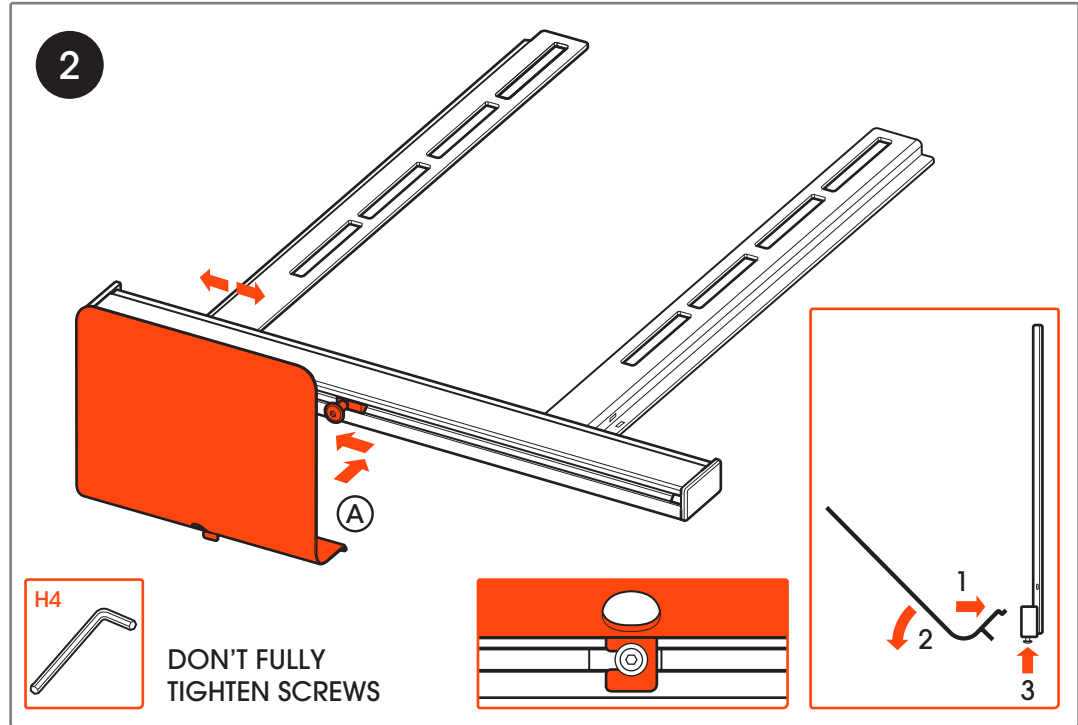

# RISE A131

Laptop Support

max. load  
5 kg / 11 lbs

- |                             |                            |                                     |                           |
|-----------------------------|----------------------------|-------------------------------------|---------------------------|
| EN Mounting instructions    | IT Istruzioni di montaggio | RU Инструкция по сборке и установке | RO Instrucțiuni de montaj |
| DE Montageanleitung         | PT Manual de montagem      | CZE Návod k montáži                 | UK Вказівки по монтажі    |
| FR Consignes d'installation | EL Οδηγίες συναρμολόγησης  | SK Návod na montáž                  | BG Инструкции за монтаж   |
| NL Montagevoorschrift       | SV Montageföreskrifter     | HU Szerelési előírás                | JA 設置の説明書                 |
| ES Instrucciones de montaje | PL Instrukcja montażu      | TR Montaj k ilavuzu                 | ZH 装配说明                   |

### 3 POSITION