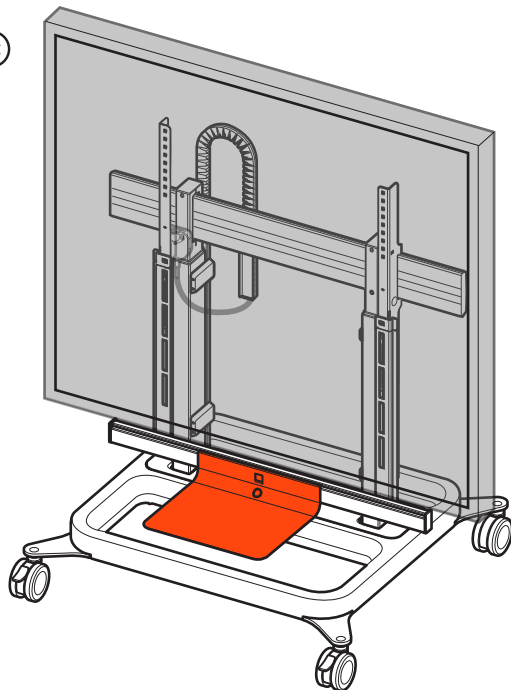

5 TIGHTEN SCREWS ©

H4

- (GB) Subject to printing errors and technical amendments.
- (NL) Drukfouten en technische wijzigingen voorbehouden.
- (F) Sous réserve de fautes d'impression et de modifications techniques.
- (D) Für Druckfehler übernehmen wir keine Verantwortung. Technische Änderungen vorbehalten.
- (E) Reservados errores de imprenta y sujete a modificaciones.
- (I) Con riserva di modifiche tecniche e di eventuali errori di stampa.
- (P) Reserva-se a ocorrência de gralhas e de modificações técnicas.
- (H) Nyomdahibák és technikai változtatások joga fenntartva.
- (PL) Zastrzega się możliwość występowania błędów drukarskich i zmian technicznych.
- (RUS) Возможны ошибки при печати и технические модификации.

Designed and engineered in the Netherlands. More information on: www.vogels.com

VOGEL'S PRODUCTS BV, HONDSRUGLAAN 93, 5628 DB EINDHOVEN, THE NETHERLANDS