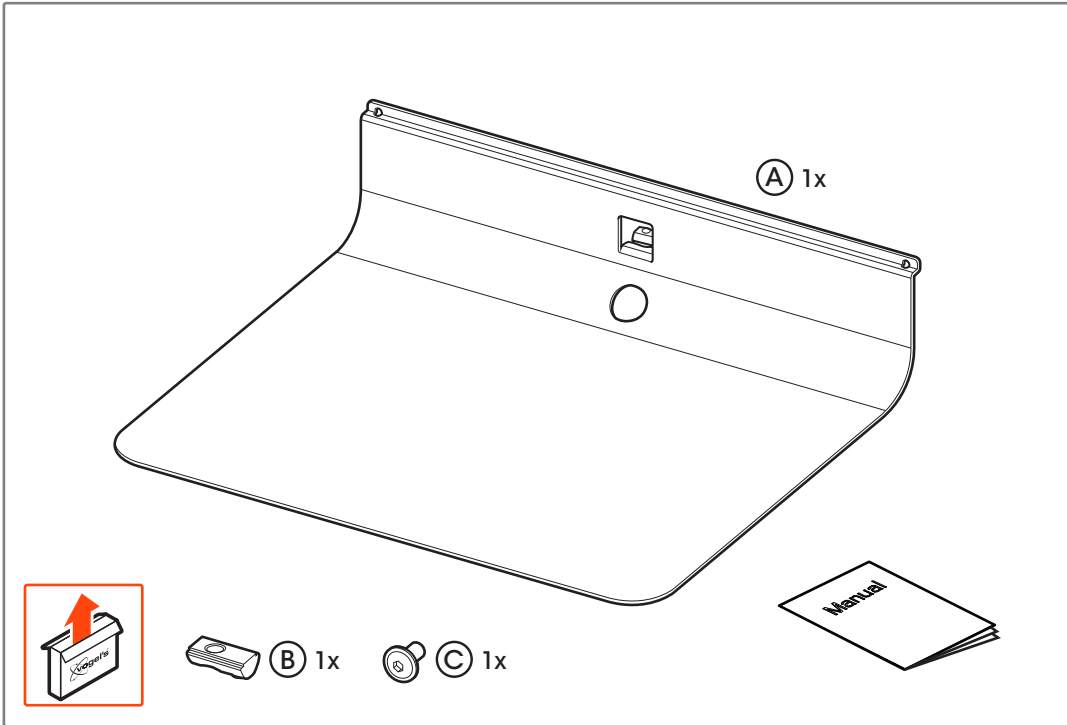

# RISE A131

Laptop Support

max. load  
5 kg / 11 lbs

- |                             |                            |                                     |                           |
|-----------------------------|----------------------------|-------------------------------------|---------------------------|
| EN Mounting instructions    | IT Istruzioni di montaggio | RU Инструкция по сборке и установке | RO Instrucțiuni de montaj |
| DE Montageanleitung         | PT Manual de montagem      | CZE Návod k montáži                 | UK Вказівки по монтажі    |
| FR Consignes d'installation | EL Οδηγίες συναρμολόγησης  | SK Návod na montáž                  | BG Инструкции за монтаж   |
| NL Montagevoorschrift       | SV Montageföreskrifter     | HU Szerelési előírás                | JA 設置の説明書                 |
| ES Instrucciones de montaje | PL Instrukcja montażu      | TR Montaj k ilavuzu                 | ZH 装配说明                   |

### 3 POSITION