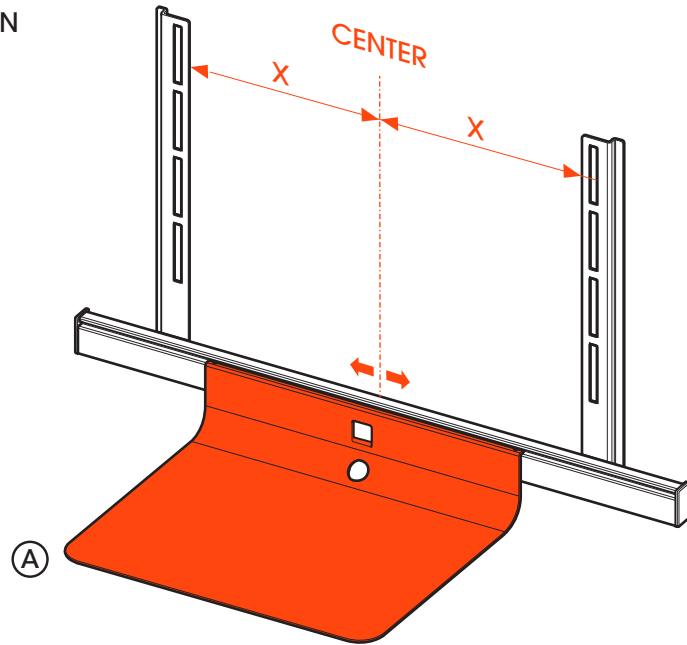

# RISE A131

Laptop Support

max. load  
5 kg / 11 lbs

- |                             |                            |                                     |                           |
|-----------------------------|----------------------------|-------------------------------------|---------------------------|
| EN Mounting instructions    | IT Istruzioni di montaggio | RU Инструкция по сборке и установке | RO Instrucțiuni de montaj |
| DE Montageanleitung         | PT Manual de montagem      | CZE Návod k montáži                 | UK Вказівки по монтажі    |
| FR Consignes d'installation | EL Οδηγίες συναρμολόγησης  | SK Návod na montáž                  | BG Инструкции за монтаж   |
| NL Montagevoorschrift       | SV Montageföreskrifter     | HU Szerelési előírás                | JA 設置の説明書                 |
| ES Instrucciones de montaje | PL Instrukcja montażu      | TR Montaj k ilavuzu                 | ZH 装配说明                   |

### 3 POSITION