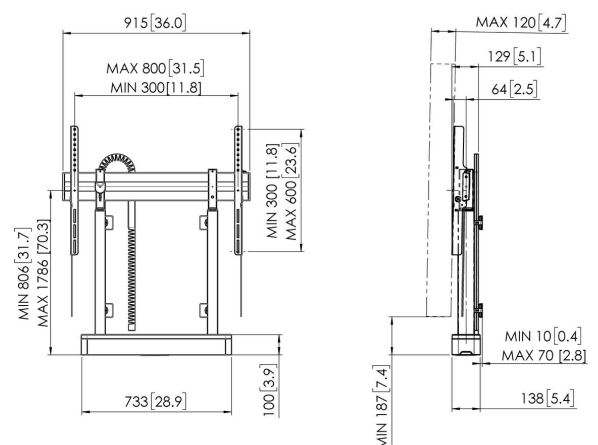

Stellen Sie Ihr Display problemlos und sicher auf die richtige Höhe ein

Die Boden-Wand-Lösung mit motorisiertem Display und Fernseher-Liftsystem RISE 2008 trägt Displays mit einer Größe von bis zu 98" (max. 140 kg). Dank QuickRise™ erreichen Sie mit einer Geschwindigkeit von 80 mm/s ganz mühelos die richtige Höhe. Der Hubbereich von 980 mm ist für sehr niedrige oder hohe Positionen geeignet. Sicherheit steht an erster Stelle. Die Boden- und Wandbefestigung sorgt dafür, dass die Lösung in jedem Raum fest montiert ist. Alle Display-Liftsysteme von Vogel's entsprechen den höchsten internationalen Sicherheitsstandards von TÜV, CE, UL und GS. Obwohl sie für 86-Zoll-Bildschirme programmiert sind, können diese Hebesysteme mit für die meisten 98-Zoll-Monitore verwendet werden. Gelegentlich kann eine kleine Softwareanpassung (Höhenanpassung) erforderlich sein (siehe Benutzerhandbuch).

RISE 2008 Boden-Wand-Lösung mit motorisiertem Display- Liftsystem 80 mm/s (schwarz, EU)

Technische Daten

| | |
|---|---------------|
| Artikelnummer (SKU) | 7320080 |
| Farbe | Schwarz |
| EAN-Einzelbox | 8712285357305 |
| Höhe | 1118 |
| Breite | 915 |
| Tiefe | 120 |
| TÜV-zertifiziert | Ja |
| Garantie | 5 Jahre |
| Min. Bildschirmgröße (Zoll) | 43 |
| Max. Bildschirmgröße (Zoll) | 98 |
| Zertifizierungen | CE |
| Max. Abstand zum Boden - zentrales Display (mm) | 1786 |
| Max. horizontale Lochung (mm) | 800 |
| Max. Bildschirmgröße (Zoll) | 98 |
| Max. vertikale Lochung (mm) | 600 |
| Min. Abstand zum Boden - zentrales Display (mm) | 806 |
| Min. horizontale Lochung (mm) | 300 |
| Min. Bildschirmgröße (Zoll) | 43 |
| Min. vertikale Lochung (mm) | 300 |
| Motorisiert | Ja |
| Höhenverstellung (mm) | 980 |