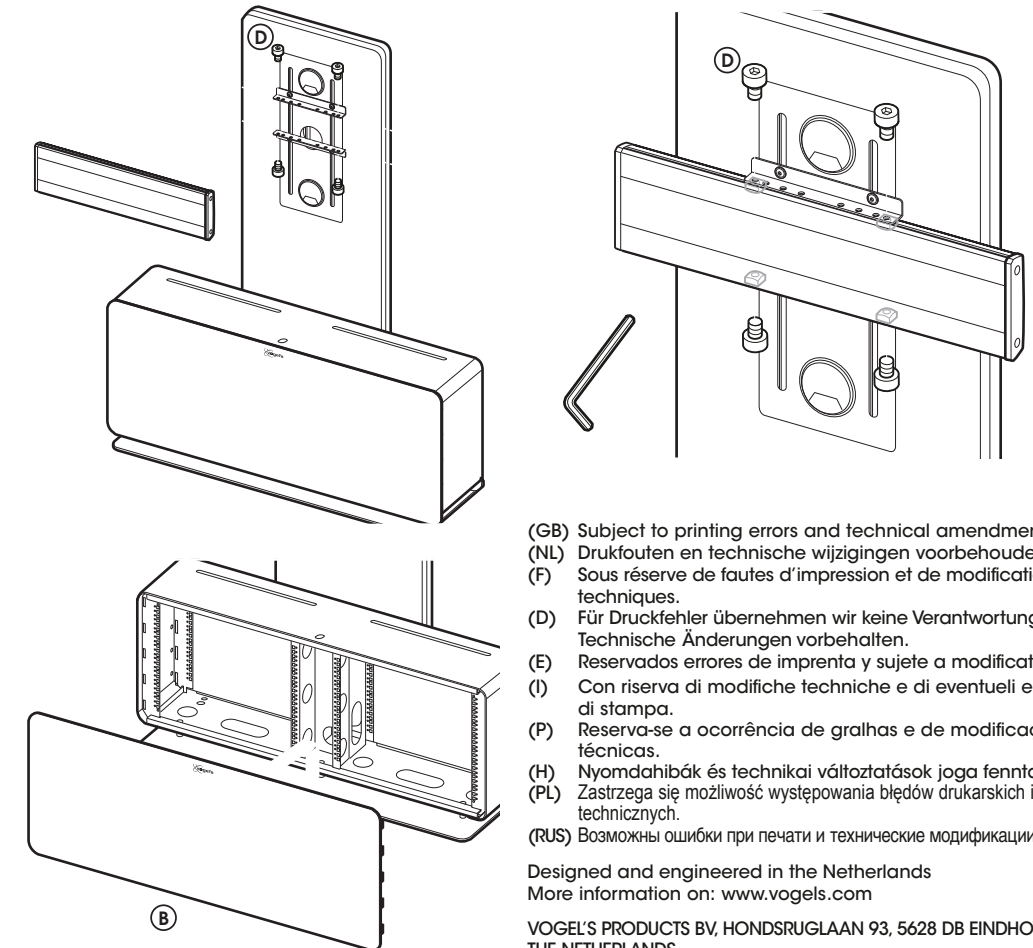

- EN Mounting instructions
- DE Montageanleitung
- FR Consignes d'installation
- NL Montagevoorschrift
- ES Instrucciones de montaje
- IT Istruzioni di montaggio
- PT Manual de montagem
- EL Οδηγίες συναρμολόγησης
- SV Montageföreskrifter
- PL Instrukcja montażu
- RU Инструкция по сборке и установке
- CZE Návod k montáži
- SK Návod na montáž
- HU Szerelési előírás
- TR Montaj kılavuzu
- RO Instrucțiuni de montaj
- UK Вказівки по монтажі
- BG Инструкции за монтаж
- JA 設置の説明書
- ZH 装配说明

max. 80 kg / 2x 40 kg balanced
max. 176 lbs / 2x 88 lbs balanced

- (GB) Subject to printing errors and technical amendments.
- (NL) Drukfouten en technische wijzigingen voorbehouden.
- (F) Sous réserve de fautes d'impression et de modifications techniques.
- (D) Für Druckfehler übernehmen wir keine Verantwortung. Technische Änderungen vorbehalten.
- (E) Reservados errores de imprenta y sujeta a modificaciones.
- (I) Con riserva di modifiche tecniche e di eventuali errori di stampa.
- (P) Reserva-se a ocorrência de gralhas e de modificações técnicas.
- (H) Nyomdahibák és technikai változtatások joga fenntartva.
- (PL) Zastrzeżenie się możliwość występowania błędów drukarskich i zmian technicznych.
- (RUS) Возможны ошибки при печати и технические модификации.