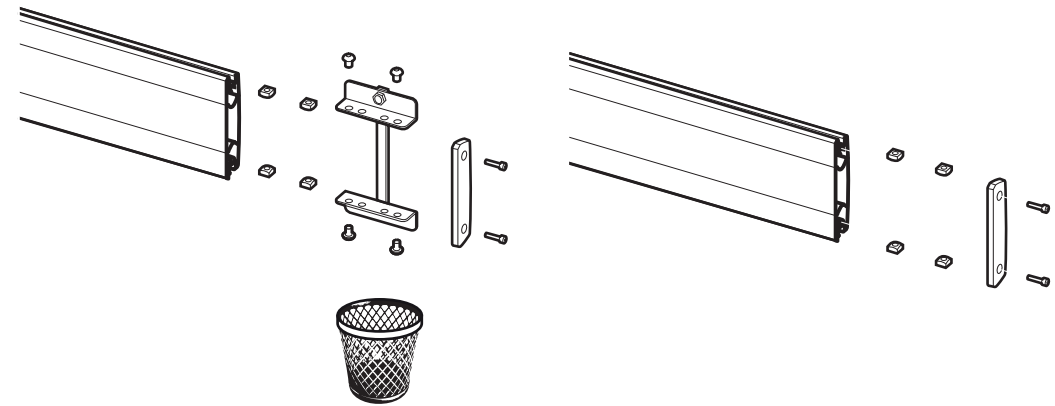

- EN Mounting instructions
- DE Montageanleitung
- FR Consignes d'installation
- NL Montagevoorschrift
- ES Instrucciones de montaje
- IT Istruzioni di montaggio
- PT Manual de montagem
- EL Οδηγίες συναρμολόγησης
- SV Montageföreskrifter
- PL Instrukcja montażu
- RU Инструкция по сборке и установке
- CZE Návod k montáži
- SK Návod na montáž
- HU Szerelési előírás
- TR Montaj kılavuzu
- RO Instrucțiuni de montaj
- UK Вказівки по монтажі
- BG Инструкции за монтаж
- JA 設置の説明書
- ZH 装配说明

max. 80 kg / 2x 40 kg balanced
max. 176 lbs / 2x 88 lbs balanced

- (GB) Subject to printing errors and technical amendments.
- (NL) Drukfouten en technische wijzigingen voorbehouden.
- (F) Sous réserve de fautes d'impression et de modifications techniques.
- (D) Für Druckfehler übernehmen wir keine Verantwortung. Technische Änderungen vorbehalten.
- (E) Reservados errores de imprenta y sujeta a modificaciones.
- (I) Con riserva di modifiche tecniche e di eventuali errori di stampa.
- (P) Reserva-se a ocorrência de gralhas e de modificações técnicas.
- (H) Nyomdahibák és technikai változtatások joga fenntartva.
- (PL) Zastrzeżenie się możliwość występowania błędów drukarskich i zmian technicznych.
- (RUS) Возможны ошибки при печати и технические модификации.