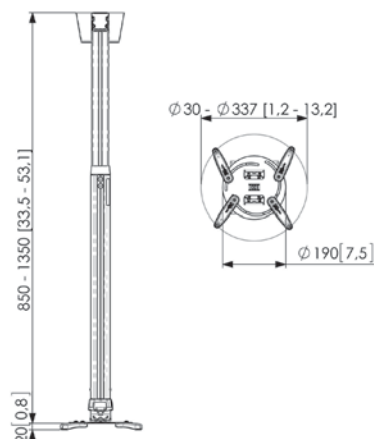

## PPC 1585 Projektor-Deckenhalter

Der Projektorhalter PPC 1585 ist ein in der Höhe einstellbarer Projektorhalter, der speziell für die neueste Generation der Projektoren mit einem Gewicht von bis zu 15 kg gedacht ist. Der Projektoradapter ist mit einer Feineinstellmöglichkeit für die präzise Ausrichtung mit der Projektionsfläche ausgestattet. Nach der Ausrichtung bleibt der Projektor in seiner Position. Durch Drehen des einzigartigen Reibrings wird eventuell vorhandenes Spiel der Adapterverbindungen beseitigt, was aus dem Halter eine solide und sehr stabile Lösung macht.

## PPC 1585 Projektor-Deckenhalter

Kits für in der Höhe einstellbare Projektor-Deckenhalter können verwendet werden, wenn die Höhe der Decke nicht bekannt ist oder Flexibilität gewünscht wird. Diese Halter werden in 3 Längen geliefert, was eine variable Höheneinstellung von 400 bis 1350 mm ermöglicht. Das CIS® Cable Inlay System geht über die gesamte Länge des Profils und ermöglicht sogar die Verlegung der Kabel nach der Installation. Das CIS® bietet ausreichend Platz für alle erforderlichen Kabel und ermöglicht es Ihnen, alle Kabel innerhalb von Sekunden zu verstecken.

## Merkmale

- Deckenkonsole für schräge und flache Decken geeignet
- Einfache Befestigung
- Einstellbare Höhe
- Feineinstellungsmöglichkeit
- Inklusive Abdeckung für Zwischendecken

## Logistische Informationen

<b>EAN-Code Produkt</b>	8712285325205
<b>Nettogewicht (kg)</b>	5.08
<b>Single Box Width (mm)</b>	258
<b>Single Box Length (mm)</b>	858
<b>Single Box Height (mm)</b>	136

Schnepel GmbH & Co. KG Fon: +49 (0) 57 41 / 34 61-0  
 Ellerkampstr. 79 Fax: +49 (0) 57 41 / 91 18  
 32609 Hüllhorst info@schnepel.com  
 Deutschland www.schnepel.com