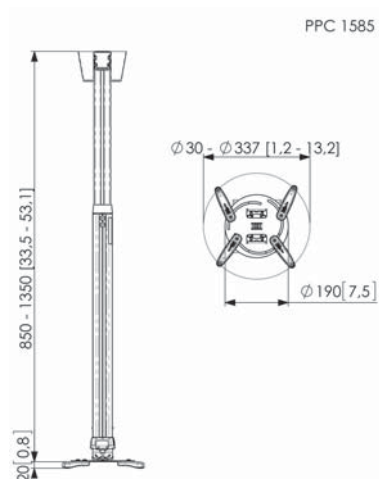

PPC 1585 PROJEKTOR-DECKENHALTER

DER PROJEKTORHALTER PPC 1585 IST EIN IN DER HÖHE EINSTELLBARER PROJEKTORHALTER, DER SPEZIELL FÜR DIE NEUESTE GENERATION DER PROJEKTOREN MIT EINEM GEWICHT VON BIS ZU 15 KG GEDACHT IST. DER PROJEKTORADAPTER IST MIT EINER FEINEINSTELLMÖGLICHKEIT FÜR DIE PRÄZISE AUSRICHTUNG MIT DER PROJEKTIONSFLÄCHE AUSGESTATTET. NACH DER AUSRICHTUNG BLEIBT DER PROJEKTOR IN SEINER POSITION. DURCH DREHEN DES EINZIGARTIGEN REIBRINGS WIRD EVENTUELL VORHANDENES SPIEL DER ADAPTERVERBINDUNGEN BESEITIGT, WAS AUS DEM HALTER EINE SOLIDE UND SEHR STABILE LÖSUNG MACHT.

ERGÄNZENDE FARBEN

WEIß

GARANTIE

5 JAHRE

PPC 1585 PROJEKTOR-DECKENHALTER

KITS FÜR IN DER HÖHE EINSTELLBARE PROJEKTOR-DECKENHALTER KÖNNEN VERWENDET WERDEN, WENN DIE HÖHE DER DECKE NICHT BEKANTT IST ODER FLEXIBILITÄT GEWÜNSCHT WIRD. DIESE HALTER WERDEN IN 3 LÄNGEN GELIEFERT, WAS EINE VARIABLE HÖHENEINSTELLUNG VON 400 BIS 1350 MM ERMÖGLICHT. DAS CIS® CABLE INLAY SYSTEM GEHT ÜBER DIE GESAMTE LÄNGE DES PROFILS UND ERMÖGLICHT SOGAR DIE VERLEGUNG DER KABEL NACH DER INSTALLATION. DAS CIS® BIETET AUSREICHEND PLATZ FÜR ALLE ERFORDERLICHEN KABEL UND ERMÖGLICHT ES IHNEN, ALLE KABEL INNERHALB VON SEKUNDEN ZU VERSTECKEN.

MERKMALE

- DECKENKONSOLE FÜR SCHRÄGE UND FLACHE DECKEN GEEIGNET
- EINFACHE BEFESTIGUNG
- EINSTELLBARE HÖHE
- FEINEINSTELLUNGSMÖGLICHKEIT
- INKLUSIVE ABDECKUNG FÜR ZWISCHENDECKEN
- MIT SPEZIELLEN M6-EINSÄTZEN

LOGISTISCHE INFORMATIONEN

EAN-CODE PRODUKT	8712285325120
NETTOGEWICHT (KG)	5.08
SINGLE BOX WIDTH (MM)	258
SINGLE BOX LENGTH (MM)	858
SINGLE BOX HEIGHT (MM)	136