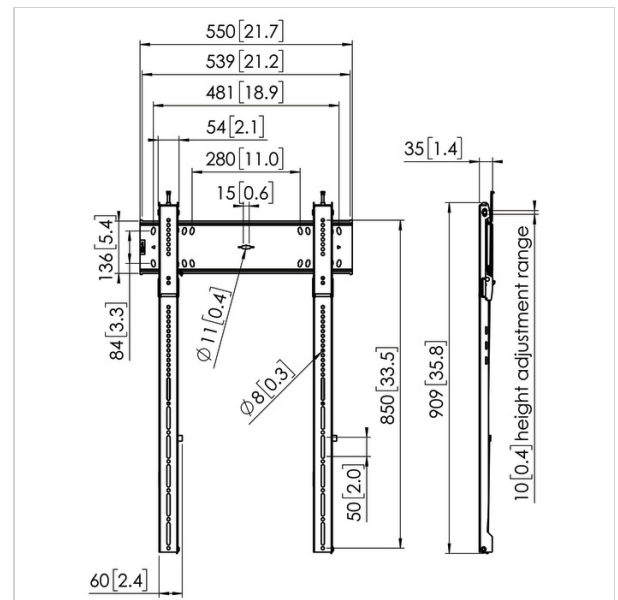

## PFW 6815 Display- Wandhalterung Hockformat fest

Artikelnummer (SKU) 7368150  
Farbe Schwarz

### Key benefits

- TÜV-zertifiziert
- Problemlose Ausrichtung und Installation
- Selbst-zentrierende Bildschirmschrauben

Die PFW 6815 ist eine robuste und gleichzeitig elegante, starre Wandhalterung. Sie ist mit einem ästhetisch integrierten Schloss ausgestattet und ist dabei nur unglaubliche 35 mm tief. Die Halterung trägt Bildschirme zwischen 43 und 100 Zoll mit einem Gewicht von bis zu 100 kg.

### Product specifications

Produkttyp-Nummer	PFW 6815
Artikelnummer (SKU)	7368150
Farbe	Schwarz
EAN-Einzelbox	8712285334207
TÜV-zertifiziert	Ja
Garantie	5 Jahre
Min. Bildschirmgröße (Zoll)	43
Max. Bildschirmgröße (Zoll)	100
Max. Gewichtslast (kg)	100
Max. Bildschirmgewicht (kg)	Bis zu 100 kg
Min. hole pattern	75mm x 75mm
Max. hole pattern	400mm x 800mm
Max. Schraubengröße	M8
Max. Schnittstellenhöhe (mm)	906
Max. Breite der Schnittstelle (mm)	550