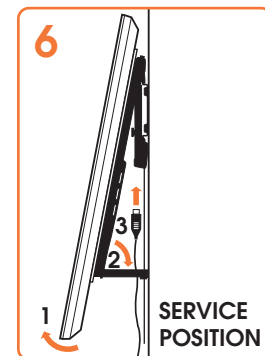

PFW 6400-6800-6815 max. 75 kg / 165 lbs

(GB) Subject to printing errors and technical amendments.
 (NL) Drukfouten en technische wijzigingen voorbehouden.
 (F) Sous réserve de fautes d'impression et de modifications techniques.
 (D) Für Druckfehler übernehmen wir keine Verantwortung. Technische Änderungen vorbehalten.
 (E) Reservados errores de imprenta y sujeta a modificaciones.
 (I) Con riserva di modifiche tecniche e di eventuali errori di stampa.
 (P) Reserva-se a ocorrência de gralhas e de modificações técnicas.
 (H) Nyomtat hibák és technikai változtatások joga fenntartva.
 (PL) Zastrzeżenie możliwości występowania błędów drukarskich i zmian technicznych.
 (RUS) Возможны ошибки при печати и технические модификации.