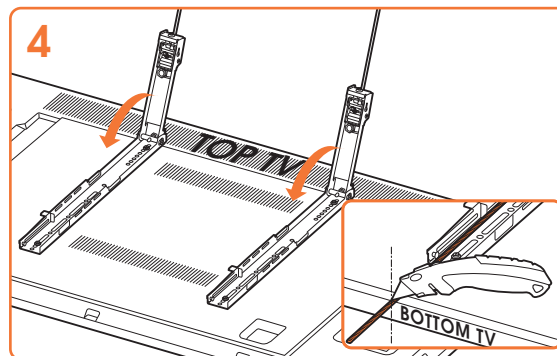

PFW 6400-6800-6815 max. 75 kg / 165 lbs

(GB) Subject to printing errors and technical amendments.
 (NL) Drukfouten en technische wijzigingen voorbehouden.
 (F) Sous réserve de fautes d'impression et de modifications techniques.
 (D) Für Druckfehler übernehmen wir keine Verantwortung. Technische Änderungen vorbehalten.
 (E) Reservados errores de imprenta y sujeta a modificaciones.
 (I) Con riserva di modifiche tecniche e di eventuali errori di stampa.
 (P) Reserva-se a ocorrência de gralhas e de modificações técnicas.
 (H) Nyomtat hibák és technikai változtatások joga fenntartva.
 (PL) Zastrzeżenie możliwości występowania błędów drukarskich i zmian technicznych.
 (RUS) Возможны ошибки при печати и технические модификации.