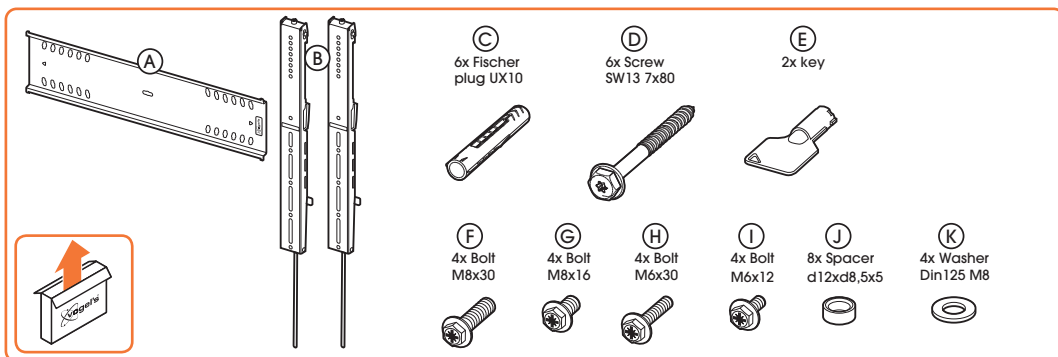

EN Mounting instructions	IT Istruzioni di montaggio	RU Инструкция по сборке и установке	RO Instrucțiuni de montaj
DE Montageanleitung	PT Manual de montagem	CZE Návod k montáži	UK Вказівки по монтажі
FR Consignes d'installation	EL Οδηγίες συναρμολόγησης	SK Návod na montáž	BG Инструкции за монтаж
NL Montagevoorschrift	SV Montageföreskrifter	HU Szerelési előírás	JA 設置の説明書
ES Instrucciones de montaje	PL Instrukcja montażu	TR Montaj k. ilavuzu	ZH 装配说明

PFW 6400-6800-6815 max. 75 kg / 165 lbs

(GB) Subject to printing errors and technical amendments.
 (NL) Drukfouten en technische wijzigingen voorbehouden.
 (F) Sous réserve de fautes d'impression et de modifications techniques.
 (D) Für Druckfehler übernehmen wir keine Verantwortung. Technische Änderungen vorbehalten.
 (E) Reservados errores de imprenta y sujeta a modificaciones.
 (I) Con riserva di modifiche tecniche e di eventuali errori di stampa.
 (P) Reserva-se a ocorrência de gralhas e de modificações técnicas.
 (H) Nyomtat hibák és technikai változtatások joga fenntartva.
 (PL) Zastrzeżenie możliwości występowania błędów drukarskich i zmian technicznych.
 (RUS) Возможны ошибки при печати и технические модификации.