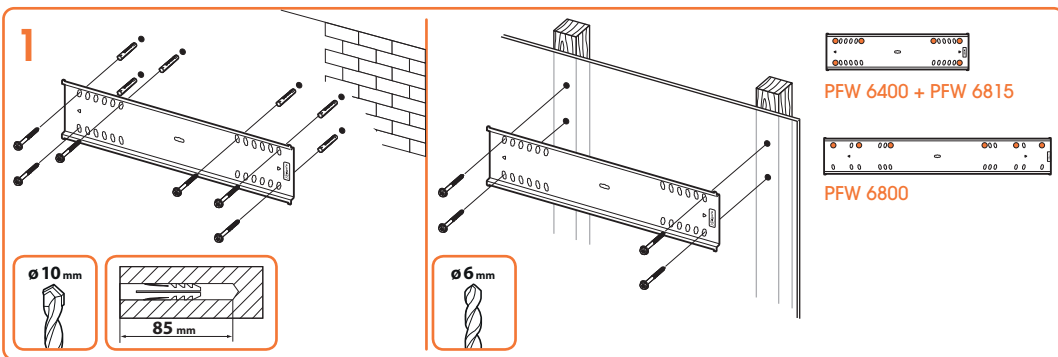

EN Mounting instructions	IT Istruzioni di montaggio	RU Инструкция по сборке и установке	RO Instrucțiuni de montaj
DE Montageanleitung	PT Manual de montagem	CZE Návod k montáži	UK Вказівки по монтажі
FR Consignes d'installation	EL Οδηγίες συναρμολόγησης	SK Návod na montáž	BG Инструкции за монтаж
NL Montagevoorschrift	SV Montageföreskrifter	HU Szerelési előírás	JA 設置の説明書
ES Instrucciones de montaje	PL Instrukcja montażu	TR Montaj k. ilavuzu	ZH 装配说明

PFW 6400-6800-6815 max. 75 kg / 165 lbs

(GB) Subject to printing errors and technical amendments.
 (NL) Drukfouten en technische wijzigingen voorbehouden.
 (F) Sous réserve de fautes d'impression et de modifications techniques.
 (D) Für Druckfehler übernehmen wir keine Verantwortung. Technische Änderungen vorbehalten.
 (E) Reservados errores de imprenta y sujeta a modificaciones.
 (I) Con riserva di modifiche tecniche e di eventuali errori di stampa.
 (P) Reserva-se a ocorrência de gralhas e de modificações técnicas.
 (H) Nyomtat hibák és technikai változtatások joga fenntartva.
 (PL) Zastrzeżenie możliwości występowania błędów drukarskich i zmian technicznych.
 (RUS) Возможны ошибки при печати и технические модификации.