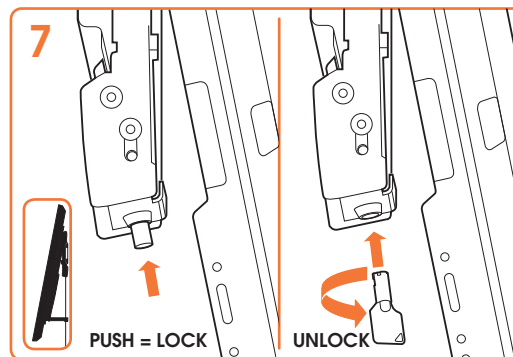

PFW 6400-6800-6815 max. 75 kg / 165 lbs

(GB) Subject to printing errors and technical amendments.
 (NL) Drukfouten en technische wijzigingen voorbehouden.
 (F) Sous réserve de fautes d'impression et de modifications techniques.
 (D) Für Druckfehler übernehmen wir keine Verantwortung. Technische Änderungen vorbehalten.
 (E) Reservados errores de imprenta y sujeta a modificaciones.
 (I) Con riserva di modifiche tecniche e di eventuali errori di stampa.
 (P) Reserva-se a ocorrência de gralhas e de modificações técnicas.
 (H) Nyomtat hibák és technikai változtatások joga fenntartva.
 (PL) Zastrzeżenie możliwości występowania błędów drukarskich i zmian technicznych.
 (RUS) Возможны ошибки при печати и технические модификации.