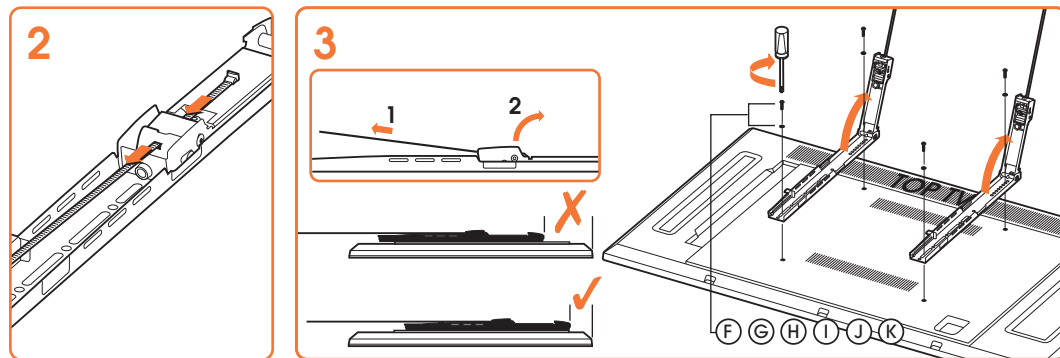

PFW 6400-6800-6815 max. 75 kg / 165 lbs

(GB) Subject to printing errors and technical amendments.
 (NL) Drukfouten en technische wijzigingen voorbehouden.
 (F) Sous réserve de fautes d'impression et de modifications techniques.
 (D) Für Druckfehler übernehmen wir keine Verantwortung. Technische Änderungen vorbehalten.
 (E) Reservados errores de imprenta y sujeta a modificaciones.
 (I) Con riserva di modifiche tecniche e di eventuali errori di stampa.
 (P) Reserva-se a ocorrência de gralhas e de modificações técnicas.
 (H) Nyomtat hibák és technikai változtatások joga fenntartva.
 (PL) Zastrzeżenie możliwości występowania błędów drukarskich i zmian technicznych.
 (RUS) Возможны ошибки при печати и технические модификации.