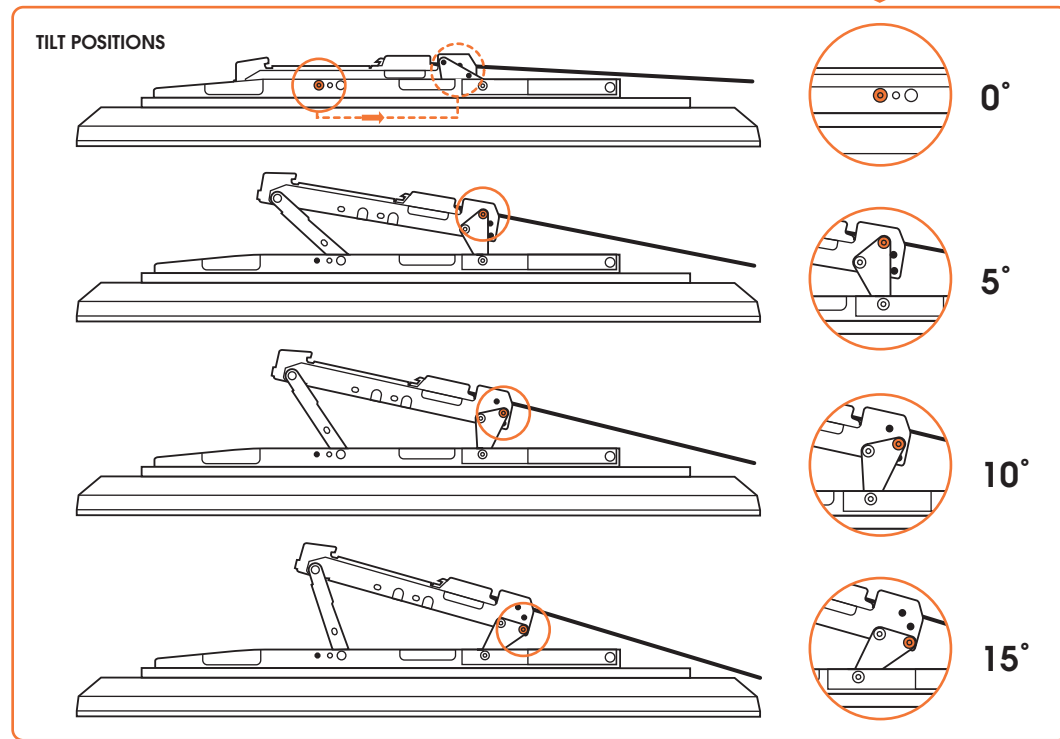

PFW 6410-6810 max. 75 kg / 165 lbs

(GB) Subject to printing errors and technical amendments.
 (NL) Druktfouten en technische wijzigingen voorbehouden.
 (F) Sous réserve de fautes d'impression et de modifications techniques.
 (P) Für Druckfehler übernehmen wir keine Verantwortung. Technische Änderungen vorbehalten.
 (D) Reservados errores de imprenta y sujeta a modificaciones.
 (E) Con riserva di modifiche tecniche e di eventuali errori di stampa.
 (I) Reserva-se a ocorrência de galhas e de modificações técnicas.
 (P) Nyomdahibák és technikai változtatások joga fenntartva.
 (H) Zastrzega się możliwość występowania błędów drukarskich i zmian technicznych.
 (PL) Возможны ошибки при печати и технические модификации.
 (RUS)