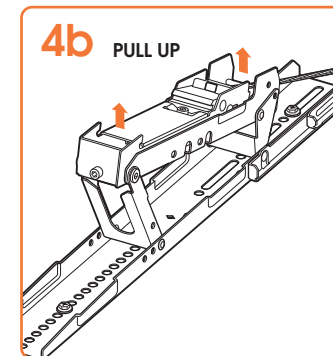

PFW 6410-6810 max. 75 kg / 165 lbs

(GB) Subject to printing errors and technical amendments.
 (NL) Druktfouten en technische wijzigingen voorbehouden.
 (F) Sous réserve de fautes d'impression et de modifications techniques.
 (P) Für Druckfehler übernehmen wir keine Verantwortung. Technische Änderungen vorbehalten.
 (D) Reservados errores de imprenta y sujeta a modificaciones.
 (E) Con riserva di modifiche tecniche e di eventuali errori di stampa.
 (I) Reserva-se a ocorrência de galhas e de modificações técnicas.
 (P) Nyomdahibák és technikai változtatások joga fenntartva.
 (H) Zastrzega się możliwość występowania błędów drukarskich i zmian technicznych.
 (PL) Возможны ошибки при печати и технические модификации.
 (RUS)