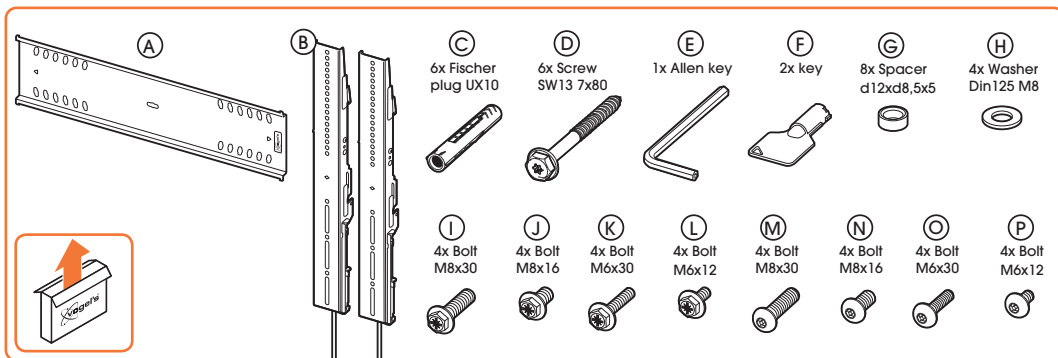

PFW 6410-6810 max. 75 kg / 165 lbs

(GB) Subject to printing errors and technical amendments.
 (NL) Druktfouten en technische wijzigingen voorbehouden.
 (F) Sous réserve de fautes d'impression et de modifications techniques.
 (P) Für Druckfehler übernehmen wir keine Verantwortung. Technische Änderungen vorbehalten.
 (D) Reservados errores de imprenta y sujeta a modificaciones.
 (E) Con riserva di modifiche tecniche e di eventuali errori di stampa.
 (I) Reserva-se a ocorrência de galhas e de modificações técnicas.
 (P) Nyomdahibák és technikai változtatások joga fenntartva.
 (H) Zastrzega się możliwość występowania błędów drukarskich i zmian technicznych.
 (PL) Возможны ошибки при печати и технические модификации.
 (RUS)