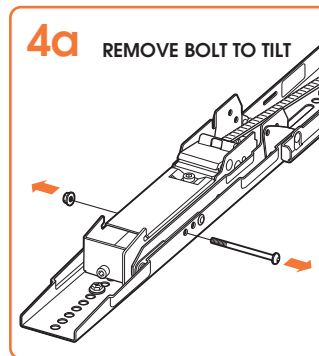

PFW 6410-6810 max. 75 kg / 165 lbs

(GB) Subject to printing errors and technical amendments.
 (NL) Druktfouten en technische wijzigingen voorbehouden.
 (F) Sous réserve de fautes d'impression et de modifications techniques.
 (P) Für Druckfehler übernehmen wir keine Verantwortung. Technische Änderungen vorbehalten.
 (D) Reservados errores de imprenta y sujeta a modificaciones.
 (E) Con riserva di modifiche tecniche e di eventuali errori di stampa.
 (I) Reserva-se a ocorrência de galhas e de modificações técnicas.
 (P) Nyomdahibák és technikai változtatások joga fenntartva.
 (H) Zastrzega się możliwość występowania błędów drukarskich i zmian technicznych.
 (PL) Возможны ошибки при печати и технические модификации.
 (RUS)