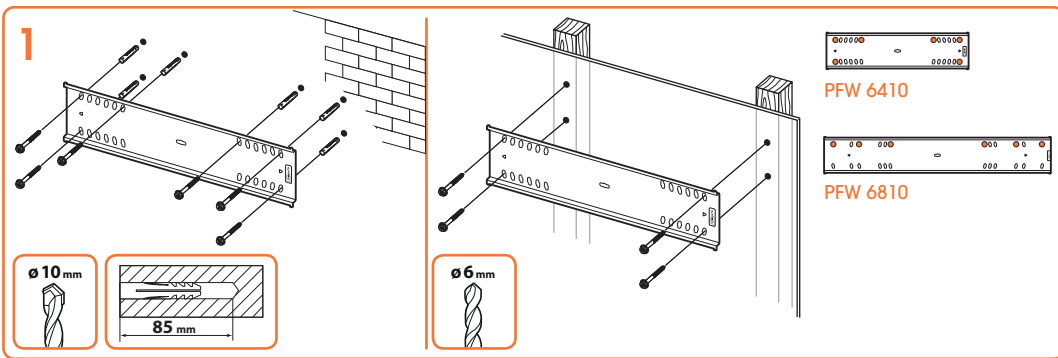

EN Mounting instructions	IT Istruzioni di montaggio	RU Инструкция по сборке и установке	RO Instrucțiuni de montaj
DE Montageanleitung	PT Manual de montagem	CZE Návod k montáži	UK Вказівки по монтажі
FR Consignes d'installation	EL Οδηγίες συναρμολόγησης	SK Návod na montáž	BG Инструкции за монтаж
NL Montagevoorschrift	SV Montageföreskrifter	HU Szerelési előírás	JA 設置の説明書
ES Instrucciones de montaje	PL Instrukcja montażu	TR Montaj k ilavuzu	ZH 装配说明

PFW 6410-6810 max. 75 kg / 165 lbs

(GB) Subject to printing errors and technical amendments.
 (NL) Druktfouten en technische wijzigingen voorbehouden.
 (F) Sous réserve de fautes d'impression et de modifications techniques.
 (P) Für Druckfehler übernehmen wir keine Verantwortung. Technische Änderungen vorbehalten.
 (D) Reservados errores de imprenta y sujeta a modificaciones.
 (E) Con riserva di modifiche tecniche e di eventuali errori di stampa.
 (I) Reserva-se a ocorrência de galhas e de modificações técnicas.
 (P) Nyomdahibák és technikai változtatások joga fenntartva.
 (H) Zastrzega się możliwość występowania błędów drukarskich i zmian technicznych.
 (PL) Возможны ошибки при печати и технические модификации.
 (RUS)