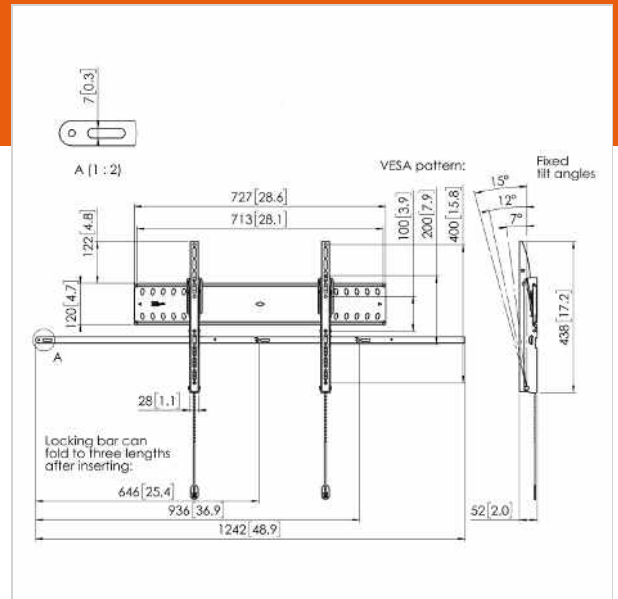

PFW 4710 Display-Wandhalterung neigbar

Artikelnummer (SKU) 7047100
 Farbe Schwarz

Key Benefits

- Diebstahlschutz, TÜV-zertifiziert, Stilvolles Design, Einfach zu installieren

Dieser verriegelbare, neigbare Wandhalter schützt große Flachbildschirme in öffentlichen Bereichen vor Diebstahl. Die PFW 4000 Serie ist speziell für öffentliche Bereiche gedacht, die nicht ständig überwacht werden können. Der Vogel's Autolock®-Mechanismus befestigt den Bildschirm sicher und das schlanke Design sorgt für ein ordentliches, elegantes Aussehen. Der PFW 4710 ist für 55 - bis 65-Zoll-Bildschirme mit einem Gewicht bis zu 75 kg geeignet. Für Bildschirme, die hoch an der Wand montiert sind, trägt ein Neigen des Bildschirms nach vorne zu einem besseren Betrachtungswinkel bei. Der Wandhalter PFW 4710 ist 52 mm tief und kann in 0°-, 7°-, 12°- und 15°-Schritten um bis zu 15° geneigt werden. Der PFW 4610-Wandhalter verfügt über eine einzigartige Wandplatte, die es Monteuren ermöglicht, Bohrtoleranzen sehr präzise auszugleichen, um eine gerade Montage sicherzustellen. Befestigungsteile werden mitgeliefert. Eine solide Sicherheitsstange und ein Schloss verhindern Diebstahl und ermöglichen trotzdem den problemlosen Zugang zum Bildschirm für Servicearbeiten. Alle Produkte von Vogel's sind für maximale Sicherheit TÜV5-zertifiziert.

Produkttyp-Nummer	PFW 4710
Artikelnummer (SKU)	7047100
Farbe	Schwarz
EAN-Einzelbox	8712285338663
TÜV-zertifiziert	Ja
Neigbar	Bis zu 15° neigbar
Garantie	5 Jahre
Min. Bildschirmgröße (Zoll)	55
Max. Bildschirmgröße (Zoll)	65
Max. Gewichtslast (kg)	75
Min. hole pattern	100mm x 100mm
Max. hole pattern	600mm x 400mm
Max. Schraubengröße	M8
Max. Schnittstellenhöhe (mm)	438
Max. Breite der Schnittstelle (mm)	727

Features

Funktionalität	Neigbar
Professionelle Merkmale	Fischer enthalten Verschließbar
Orientierung	Querformat
Serviceposition	Nein
Min. Abstand zur Wand (mm)	52