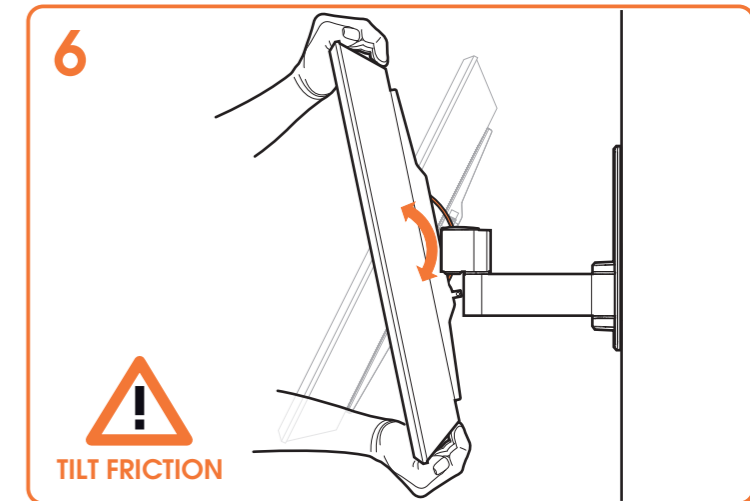

PFW 3000 series max. 35 kg / 77 lbs

(GB) Subject to printing errors and technical amendments.  
 (NL) Drukfouten en technische wijzigingen voorbehouden.  
 (F) Sous réserve de fautes d'impression et de modifications techniques.  
 (D) Für Druckfehler übernehmen wir keine Verantwortung. Technische Änderungen vorbehalten.  
 (E) Reservados errores de imprenta y sujeta a modificaciones.  
 (I) Con riserva di modifiche tecniche e di eventuali errori di stampa.  
 (P) Reserva-se a ocorrência de gralhas e de modificações técnicas.  
 (H) Nyomdahibák és technikai változtatások joga fenntartva.  
 (PL) Zastrzeżenie się możliwość występowania błędów drukarskich i zmian technicznych.  
 (RUS) Возможны ошибки при печати и технические модификации.