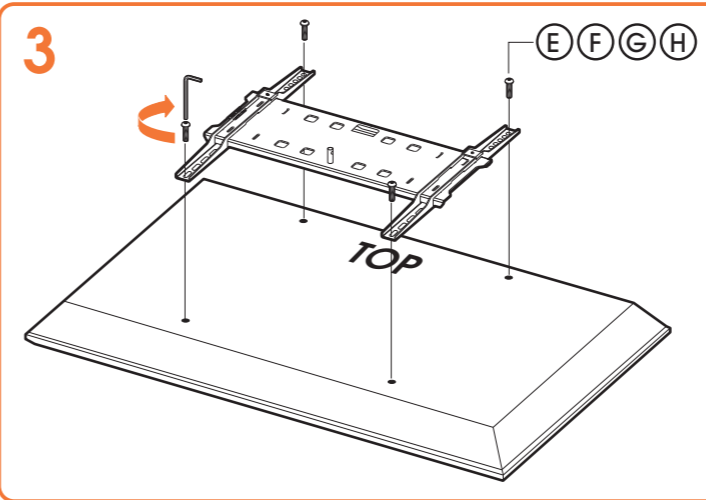

PFW 3000 series max. 35 kg / 77 lbs

(GB) Subject to printing errors and technical amendments.  
 (NL) Drukfouten en technische wijzigingen voorbehouden.  
 (F) Sous réserve de fautes d'impression et de modifications techniques.  
 (D) Für Druckfehler übernehmen wir keine Verantwortung. Technische Änderungen vorbehalten.  
 (E) Reservados errores de imprenta y sujeta a modificaciones.  
 (I) Con riserva di modifiche tecniche e di eventuali errori di stampa.  
 (P) Reserva-se a ocorrência de gralhas e de modificações técnicas.  
 (H) Nyomdahibák és technikai változtatások joga fenntartva.  
 (PL) Zastrzeżenie się możliwość występowania błędów drukarskich i zmian technicznych.  
 (RUS) Возможны ошибки при печати и технические модификации.