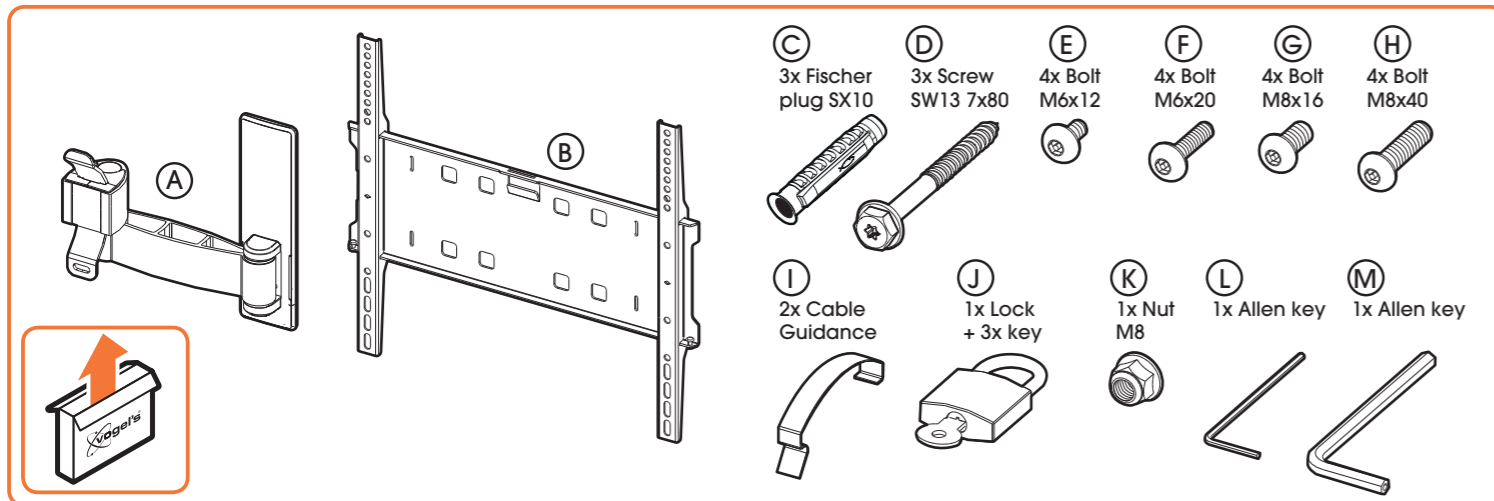

EN Mounting instructions	IT Istruzioni di montaggio	RU Инструкция по сборке и установке	RO Instrucțiuni de montaj
DE Montageanleitung	PT Manual de montagem	CZE Návod k montáži	UK Вказівки по монтажі
FR Consignes d'installation	EL Οδηγίες συναρμογής	SK Návod na montáž	BG Инструкции за монтаж
NL Montagevoorschrift	SV Montageföreskrifter	HU Szerelési előírás	JA 設置の説明書
ES Instrucciones de montaje	PL Instrukcja montażu	TR Montaj k ilavuzu	ZH 装配说明

PFW 3000 series max. 35 kg / 77 lbs

(GB) Subject to printing errors and technical amendments.
(NL) Drukfouten en technische wijzigingen voorbehouden.
(F) Sous réserve de fautes d'impression et de modifications techniques.
(D) Für Druckfehler übernehmen wir keine Verantwortung. Technische Änderungen vorbehalten.
(E) Reservados errores de imprenta y sujeta a modificaciones.
(I) Con riserva di modifiche tecniche e di eventuali errori di stampa.
(P) Reserva-se a ocorrência de gralhas e de modificações técnicas.
(H) Nyomdahibák és technikai változtatások joga fenntartva.
(PL) Zastrzeżenie się możliwość występowania błędów drukarskich i zmian technicznych.
(RUS) Возможны ошибки при печати и технические модификации.

Designed and engineered in the Netherlands
More information on: www.vogels.com

VOGEL'S PRODUCTS BV, HONDSRUGLAAN 93, 5628 DB EINDHOVEN, THE NETHERLANDS