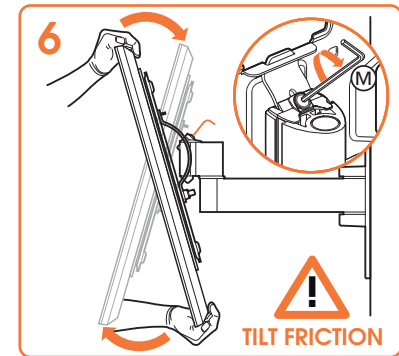

PFW 2020-2030-2040 max. 16 kg / 35 lbs

(GB) Subject to printing errors and technical amendments.
(NL) Drukfouten en technische wijzigingen voorbehouden.
(F) Sous réserve de fautes d'impression et de modifications techniques.
(D) Für Druckfehler übernehmen wir keine Verantwortung. Technische Änderungen vorbehalten.
(E) Reservados errores de imprenta y sujete a modificaciones.
(I) Con riserva di modifiche tecniche e di eventuali errori di stampa.
(P) Reserva-se a ocorrência de galhas e de modificações técnicas.
(H) Nyomdahibák és technikai változtatások joga fenntartva.
(PL) Zastrzega się możliwość występowania błędów drukarskich i zmian technicznych.
(RUS) Возможны ошибки при печати и технические модификации.