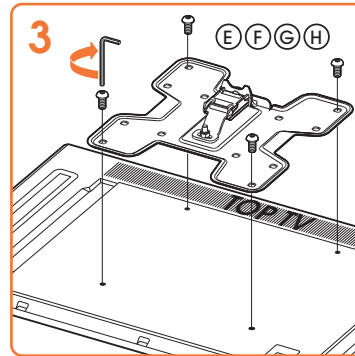

PFW 2020-2030-2040 max. 16 kg / 35 lbs

(GB) Subject to printing errors and technical amendments.
(NL) Drukfouten en technische wijzigingen voorbehouden.
(F) Sous réserve de fautes d'impression et de modifications techniques.
(D) Für Druckfehler übernehmen wir keine Verantwortung. Technische Änderungen vorbehalten.
(E) Reservados errores de imprenta y sujete a modificaciones.
(I) Con riserva di modifiche tecniche e di eventuali errori di stampa.
(P) Reserva-se a ocorrência de galhas e de modificações técnicas.
(H) Nyomdahibák és technikai változtatások joga fenntartva.
(PL) Zastrzega się możliwość występowania błędów drukarskich i zmian technicznych.
(RUS) Возможны ошибки при печати и технические модификации.