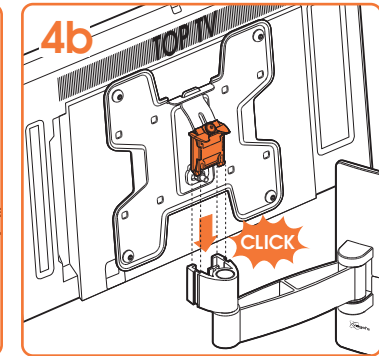

PFW 2020-2030-2040 max. 16 kg / 35 lbs

(GB) Subject to printing errors and technical amendments.
(NL) Drukfouten en technische wijzigingen voorbehouden.
(F) Sous réserve de fautes d'impression et de modifications techniques.
(D) Für Druckfehler übernehmen wir keine Verantwortung. Technische Änderungen vorbehalten.
(E) Reservados errores de imprenta y sujete a modificaciones.
(I) Con riserva di modifiche tecniche e di eventuali errori di stampa.
(P) Reserva-se a ocorrência de galhas e de modificações técnicas.
(H) Nyomdahibák és technikai változtatások joga fenntartva.
(PL) Zastrzega się możliwość występowania błędów drukarskich i zmian technicznych.
(RUS) Возможны ошибки при печати и технические модификации.