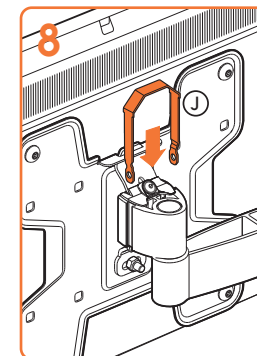

PFW 2020-2030-2040 max. 16 kg / 35 lbs

(GB) Subject to printing errors and technical amendments.
(NL) Drukfouten en technische wijzigingen voorbehouden.
(F) Sous réserve de fautes d'impression et de modifications techniques.
(D) Für Druckfehler übernehmen wir keine Verantwortung. Technische Änderungen vorbehalten.
(E) Reservados errores de imprenta y sujete a modificaciones.
(I) Con riserva di modifiche tecniche e di eventuali errori di stampa.
(P) Reserva-se a ocorrência de galhas e de modificações técnicas.
(H) Nyomdahibák és technikai változtatások joga fenntartva.
(PL) Zastrzega się możliwość występowania błędów drukarskich i zmian technicznych.
(RUS) Возможны ошибки при печати и технические модификации.