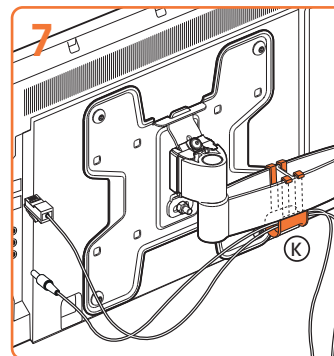

PFW 2020-2030-2040 max. 16 kg / 35 lbs

(GB) Subject to printing errors and technical amendments.
(NL) Drukfouten en technische wijzigingen voorbehouden.
(F) Sous réserve de fautes d'impression et de modifications techniques.
(D) Für Druckfehler übernehmen wir keine Verantwortung. Technische Änderungen vorbehalten.
(E) Reservados errores de imprenta y sujete a modificaciones.
(I) Con riserva di modifiche tecniche e di eventuali errori di stampa.
(P) Reserva-se a ocorrência de galhas e de modificações técnicas.
(H) Nyomdahibák és technikai változtatások joga fenntartva.
(PL) Zastrzega się możliwość występowania błędów drukarskich i zmian technicznych.
(RUS) Возможны ошибки при печати и технические модификации.