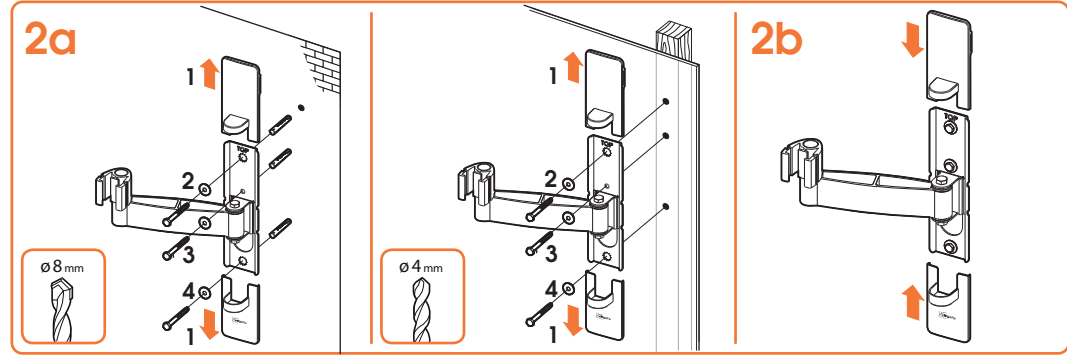

PFW 2020-2030-2040 max. 16 kg / 35 lbs

(GB) Subject to printing errors and technical amendments.
(NL) Drukfouten en technische wijzigingen voorbehouden.
(F) Sous réserve de fautes d'impression et de modifications techniques.
(D) Für Druckfehler übernehmen wir keine Verantwortung. Technische Änderungen vorbehalten.
(E) Reservados errores de imprenta y sujete a modificaciones.
(I) Con riserva di modifiche tecniche e di eventuali errori di stampa.
(P) Reserva-se a ocorrência de galhas e de modificações técnicas.
(H) Nyomdahibák és technikai változtatások joga fenntartva.
(PL) Zastrzega się możliwość występowania błędów drukarskich i zmian technicznych.
(RUS) Возможны ошибки при печати и технические модификации.