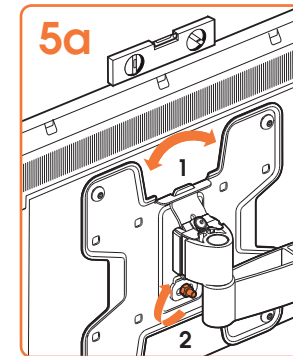

PFW 2020-2030-2040 max. 16 kg / 35 lbs

(GB) Subject to printing errors and technical amendments.
(NL) Drukfouten en technische wijzigingen voorbehouden.
(F) Sous réserve de fautes d'impression et de modifications techniques.
(D) Für Druckfehler übernehmen wir keine Verantwortung. Technische Änderungen vorbehalten.
(E) Reservados errores de imprenta y sujete a modificaciones.
(I) Con riserva di modifiche tecniche e di eventuali errori di stampa.
(P) Reserva-se a ocorrência de galhas e de modificações técnicas.
(H) Nyomdahibák és technikai változtatások joga fenntartva.
(PL) Zastrzega się możliwość występowania błędów drukarskich i zmian technicznych.
(RUS) Возможны ошибки при печати и технические модификации.