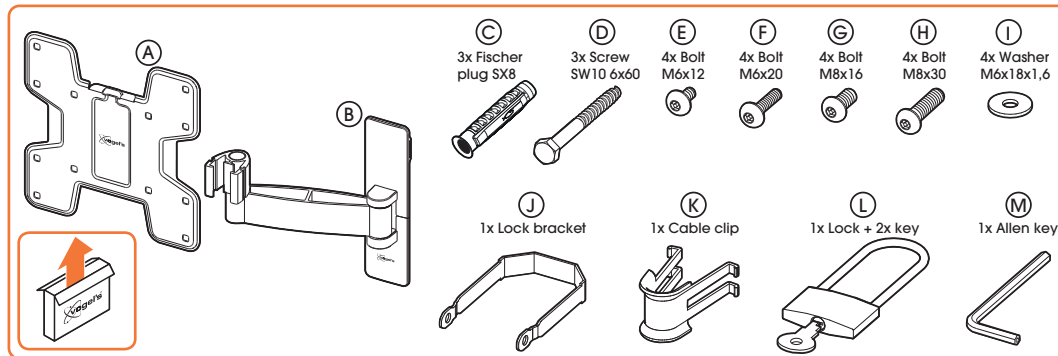

PFW 2020

PFW 2030

PFW 2040

EN Mounting instructions	IT Istruzioni di montaggio	RU Инструкция по сборке и установке	RO Instrucțiuni de montaj
DE Montageanleitung	PT Manual de montagem	CZE Návod k montáži	UK Вказівки по монтажі
FR Consignes d'installation	EL Οδηγίες συναρμολόγησης	SK Návod na montáž	BG Инструкции за монтаж
NL Montagevoorschrift	SV Montageföreskrifter	HU Szerelési elírás	JA 設置の説明書
ES Instrucciones de montaje	PL Instrukcja montażu	TR Montaj k ilavuzu	ZH 装配说明

PFW 2020-2030-2040 max. 16 kg / 35 lbs

(GB) Subject to printing errors and technical amendments.
(NL) Drukfouten en technische wijzigingen voorbehouden.
(F) Sous réserve de fautes d'impression et de modifications techniques.
(D) Für Druckfehler übernehmen wir keine Verantwortung. Technische Änderungen vorbehalten.
(E) Reservados errores de imprenta y sujete a modificaciones.
(I) Con riserva di modifiche tecniche e di eventuali errori di stampa.
(P) Reserva-se a ocorrência de galhas e de modificações técnicas.
(H) Nyomdahibák és technikai változtatások joga fenntartva.
(PL) Zastrzega się możliwość występowania błędów drukarskich i zmian technicznych.
(RUS) Возможны ошибки при печати и технические модификации.