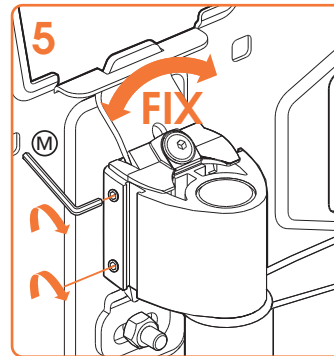

PFW 2020-2030-2040 max. 16 kg / 35 lbs

(GB) Subject to printing errors and technical amendments.
(NL) Drukfouten en technische wijzigingen voorbehouden.
(F) Sous réserve de fautes d'impression et de modifications techniques.
(D) Für Druckfehler übernehmen wir keine Verantwortung. Technische Änderungen vorbehalten.
(E) Reservados errores de imprenta y sujete a modificaciones.
(I) Con riserva di modifiche tecniche e di eventuali errori di stampa.
(P) Reserva-se a ocorrência de galhas e de modificações técnicas.
(H) Nyomdahibák és technikai változtatások joga fenntartva.
(PL) Zastrzega się możliwość występowania błędów drukarskich i zmian technicznych.
(RUS) Возможны ошибки при печати и технические модификации.