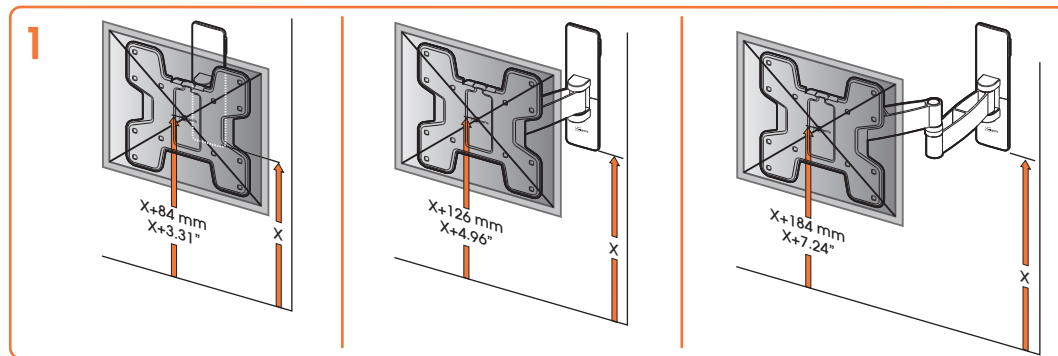

PFW 2020-2030-2040 max. 16 kg / 35 lbs

(GB) Subject to printing errors and technical amendments.
(NL) Drukfouten en technische wijzigingen voorbehouden.
(F) Sous réserve de fautes d'impression et de modifications techniques.
(D) Für Druckfehler übernehmen wir keine Verantwortung. Technische Änderungen vorbehalten.
(E) Reservados errores de imprenta y sujete a modificaciones.
(I) Con riserva di modifiche tecniche e di eventuali errori di stampa.
(P) Reserva-se a ocorrência de galhas e de modificações técnicas.
(H) Nyomdahibák és technikai változtatások joga fenntartva.
(PL) Zastrzega się możliwość występowania błędów drukarskich i zmian technicznych.
(RUS) Возможны ошибки при печати и технические модификации.