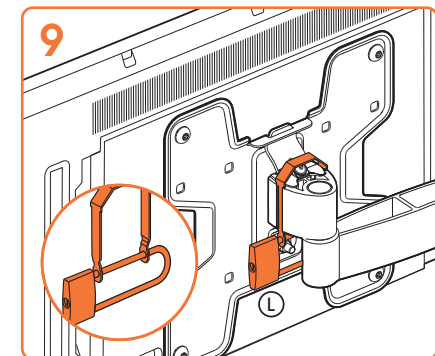

PFW 2020-2030-2040 max. 16 kg / 35 lbs

(GB) Subject to printing errors and technical amendments.
(NL) Drukfouten en technische wijzigingen voorbehouden.
(F) Sous réserve de fautes d'impression et de modifications techniques.
(D) Für Druckfehler übernehmen wir keine Verantwortung. Technische Änderungen vorbehalten.
(E) Reservados errores de imprenta y sujete a modificaciones.
(I) Con riserva di modifiche tecniche e di eventuali errori di stampa.
(P) Reserva-se a ocorrência de galhas e de modificações técnicas.
(H) Nyomdahibák és technikai változtatások joga fenntartva.
(PL) Zastrzega się możliwość występowania błędów drukarskich i zmian technicznych.
(RUS) Возможны ошибки при печати и технические модификации.