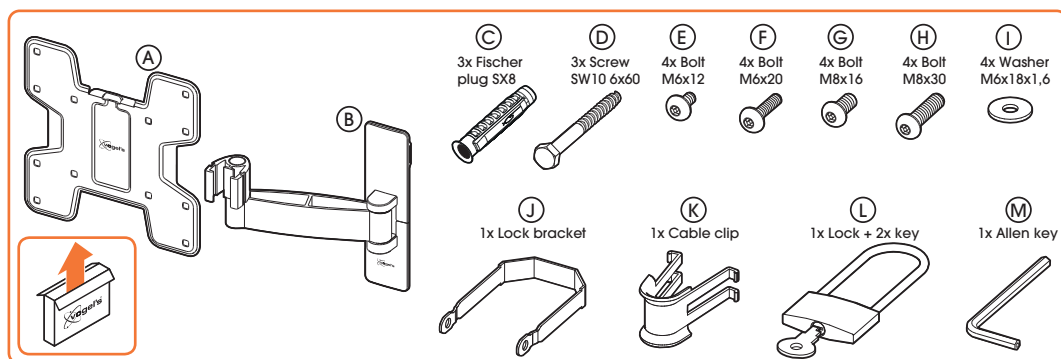

PFW 2020

PFW 2030

PFW 2040

EN Mounting instructions	IT Istruzioni di montaggio	RU Инструкция по сборке и установке	RO Instrucțiuni de montaj
DE Montageanleitung	PT Manual de montagem	CZE Návod k montáži	UK Вказівки по монтажі
FR Consignes d'installation	EL Οδηγίες συναρμολόγησης	SK Návod na montáž	BG Инструкции за монтаж
NL Montagevoorschrift	SV Montageföreskrifter	HU Szerelési elírás	JA 設置の説明書
ES Instrucciones de montaje	PL Instrukcja montażu	TR Montaj k ilavuzu	ZH 装配说明

PFW 2020-2030-2040 max. 16 kg / 35 lbs

(GB) Subject to printing errors and technical amendments.  
(NL) Drukfouten en technische wijzigingen voorbehouden.  
(F) Sous réserve de fautes d'impression et de modifications techniques.  
(D) Für Druckfehler übernehmen wir keine Verantwortung. Technische Änderungen vorbehalten.  
(E) Reservados errores de imprenta y sujete a modificaciones.  
(I) Con riserva di modifiche tecniche e di eventuali errori di stampa.  
(P) Reserva-se a ocorrência de galhas e de modificações técnicas.  
(H) Nyomdahibák és technikai változtatások joga fenntartva.  
(PL) Zastrzega się możliwość występowania błędów drukarskich i zmian technicznych.  
(RUS) Возможны ошибки при печати и технические модификации.