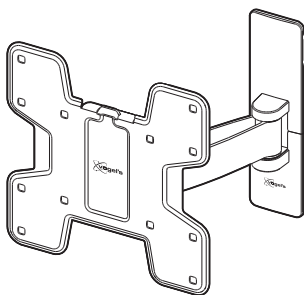

PFW 2020

PFW 2030

PFW 2040

EN Mounting instructions	IT Istruzioni di montaggio	RU Инструкция по сборке и установке	RO Instrucțiuni de montaj
DE Montageanleitung	PT Manual de montagem	CZE Návod k montáži	UK Вказівки по монтажі
FR Consignes d'installation	EL Οδηγίες συναρμολόγησης	SK Návod na montáž	BG Инструкции за монтаж
NL Montagevoorschrift	SV Montageföreskrifter	HU Szerelési elírás	JA 設置の説明書
ES Instrucciones de montaje	PL Instrukcja montażu	TR Montaj k ilavuzu	ZH 装配说明

PFW 2020-2030-2040 max. 16 kg / 35 lbs

(GB) Subject to printing errors and technical amendments.  
(NL) Drukfouten en technische wijzigingen voorbehouden.  
(F) Sous réserve de fautes d'impression et de modifications techniques.  
(D) Für Druckfehler übernehmen wir keine Verantwortung. Technische Änderungen vorbehalten.  
(E) Reservados errores de imprenta y sujete a modificaciones.  
(I) Con riserva di modifiche tecniche e di eventuali errori di stampa.  
(P) Reserva-se a ocorrência de galhas e de modificações técnicas.  
(H) Nyomdahibák és technikai változtatások joga fenntartva.  
(PL) Zastrzega się możliwość występowania błędów drukarskich i zmian technicznych.  
(RUS) Возможны ошибки при печати и технические модификации.