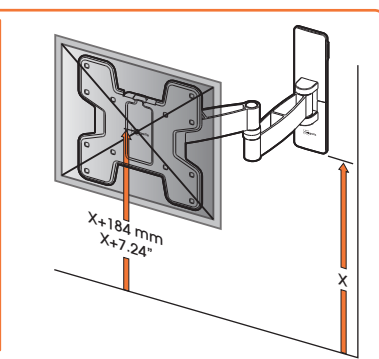

PFW 2020-2030-2040 max. 16 kg / 35 lbs

(GB) Subject to printing errors and technical amendments.  
(NL) Drukfouten en technische wijzigingen voorbehouden.  
(F) Sous réserve de fautes d'impression et de modifications techniques.  
(D) Für Druckfehler übernehmen wir keine Verantwortung. Technische Änderungen vorbehalten.  
(E) Reservados errores de imprenta y sujete a modificaciones.  
(I) Con riserva di modifiche tecniche e di eventuali errori di stampa.  
(P) Reserva-se a ocorrência de galhas e de modificações técnicas.  
(H) Nyomdahibák és technikai változtatások joga fenntartva.  
(PL) Zastrzega się możliwość występowania błędów drukarskich i zmian technicznych.  
(RUS) Возможны ошибки при печати и технические модификации.