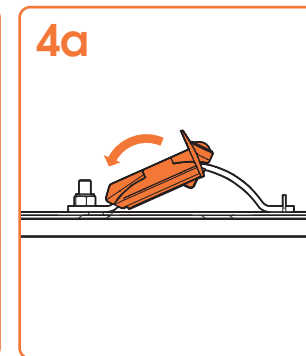

PFW 2020-2030-2040 max. 16 kg / 35 lbs

(GB) Subject to printing errors and technical amendments.  
(NL) Drukfouten en technische wijzigingen voorbehouden.  
(F) Sous réserve de fautes d'impression et de modifications techniques.  
(D) Für Druckfehler übernehmen wir keine Verantwortung. Technische Änderungen vorbehalten.  
(E) Reservados errores de imprenta y sujete a modificaciones.  
(I) Con riserva di modifiche tecniche e di eventuali errori di stampa.  
(P) Reserva-se a ocorrência de galhas e de modificações técnicas.  
(H) Nyomdahibák és technikai változtatások joga fenntartva.  
(PL) Zastrzega się możliwość występowania błędów drukarskich i zmian technicznych.  
(RUS) Возможны ошибки при печати и технические модификации.