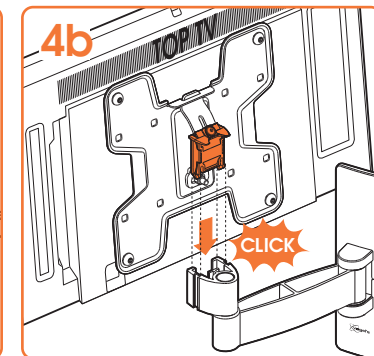

PFW 2020-2030-2040 max. 16 kg / 35 lbs

(GB) Subject to printing errors and technical amendments.  
(NL) Drukfouten en technische wijzigingen voorbehouden.  
(F) Sous réserve de fautes d'impression et de modifications techniques.  
(D) Für Druckfehler übernehmen wir keine Verantwortung. Technische Änderungen vorbehalten.  
(E) Reservados errores de imprenta y sujete a modificaciones.  
(I) Con riserva di modifiche tecniche e di eventuali errori di stampa.  
(P) Reserva-se a ocorrência de galhas e de modificações técnicas.  
(H) Nyomdahibák és technikai változtatások joga fenntartva.  
(PL) Zastrzega się możliwość występowania błędów drukarskich i zmian technicznych.  
(RUS) Возможны ошибки при печати и технические модификации.