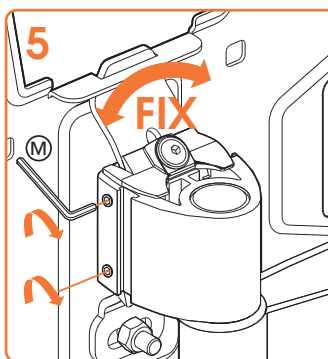

PFW 2020-2030-2040 max. 16 kg / 35 lbs

(GB) Subject to printing errors and technical amendments.  
(NL) Drukfouten en technische wijzigingen voorbehouden.  
(F) Sous réserve de fautes d'impression et de modifications techniques.  
(D) Für Druckfehler übernehmen wir keine Verantwortung. Technische Änderungen vorbehalten.  
(E) Reservados errores de imprenta y sujete a modificaciones.  
(I) Con riserva di modifiche tecniche e di eventuali errori di stampa.  
(P) Reserva-se a ocorrência de galhas e de modificações técnicas.  
(H) Nyomdahibák és technikai változtatások joga fenntartva.  
(PL) Zastrzega się możliwość występowania błędów drukarskich i zmian technicznych.  
(RUS) Возможны ошибки при печати и технические модификации.