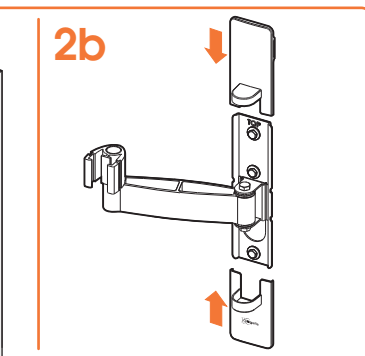

PFW 2020-2030-2040 max. 16 kg / 35 lbs

(GB) Subject to printing errors and technical amendments.  
(NL) Drukfouten en technische wijzigingen voorbehouden.  
(F) Sous réserve de fautes d'impression et de modifications techniques.  
(D) Für Druckfehler übernehmen wir keine Verantwortung. Technische Änderungen vorbehalten.  
(E) Reservados errores de imprenta y sujete a modificaciones.  
(I) Con riserva di modifiche tecniche e di eventuali errori di stampa.  
(P) Reserva-se a ocorrência de galhas e de modificações técnicas.  
(H) Nyomdahibák és technikai változtatások joga fenntartva.  
(PL) Zastrzega się możliwość występowania błędów drukarskich i zmian technicznych.  
(RUS) Возможны ошибки при печати и технические модификации.