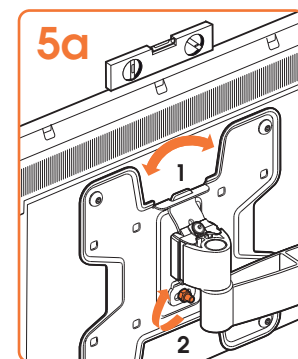

PFW 2020-2030-2040 max. 16 kg / 35 lbs

(GB) Subject to printing errors and technical amendments.  
(NL) Drukfouten en technische wijzigingen voorbehouden.  
(F) Sous réserve de fautes d'impression et de modifications techniques.  
(D) Für Druckfehler übernehmen wir keine Verantwortung. Technische Änderungen vorbehalten.  
(E) Reservados errores de imprenta y sujete a modificaciones.  
(I) Con riserva di modifiche tecniche e di eventuali errori di stampa.  
(P) Reserva-se a ocorrência de galhas e de modificações técnicas.  
(H) Nyomdahibák és technikai változtatások joga fenntartva.  
(PL) Zastrzega się możliwość występowania błędów drukarskich i zmian technicznych.  
(RUS) Возможны ошибки при печати и технические модификации.