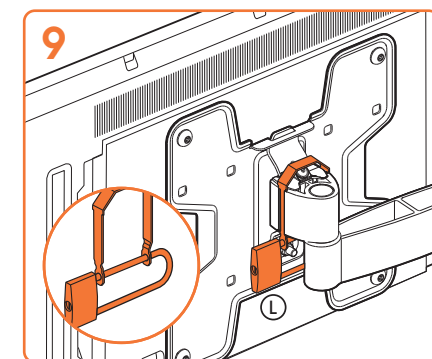

PFW 2020-2030-2040 max. 16 kg / 35 lbs

(GB) Subject to printing errors and technical amendments.  
(NL) Drukfouten en technische wijzigingen voorbehouden.  
(F) Sous réserve de fautes d'impression et de modifications techniques.  
(D) Für Druckfehler übernehmen wir keine Verantwortung. Technische Änderungen vorbehalten.  
(E) Reservados errores de imprenta y sujete a modificaciones.  
(I) Con riserva di modifiche tecniche e di eventuali errori di stampa.  
(P) Reserva-se a ocorrência de galhas e de modificações técnicas.  
(H) Nyomdahibák és technikai változtatások joga fenntartva.  
(PL) Zastrzega się możliwość występowania błędów drukarskich i zmian technicznych.  
(RUS) Возможны ошибки при печати и технические модификации.