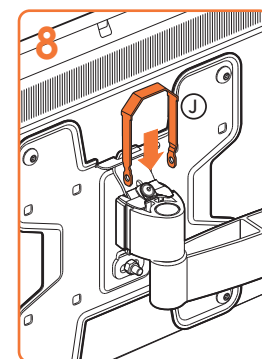

PFW 2020-2030-2040 max. 16 kg / 35 lbs

(GB) Subject to printing errors and technical amendments.  
(NL) Drukfouten en technische wijzigingen voorbehouden.  
(F) Sous réserve de fautes d'impression et de modifications techniques.  
(D) Für Druckfehler übernehmen wir keine Verantwortung. Technische Änderungen vorbehalten.  
(E) Reservados errores de imprenta y sujete a modificaciones.  
(I) Con riserva di modifiche tecniche e di eventuali errori di stampa.  
(P) Reserva-se a ocorrência de galhas e de modificações técnicas.  
(H) Nyomdahibák és technikai változtatások joga fenntartva.  
(PL) Zastrzega się możliwość występowania błędów drukarskich i zmian technicznych.  
(RUS) Возможны ошибки при печати и технические модификации.