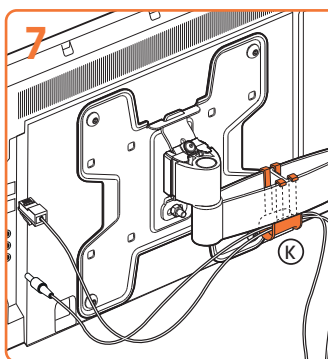

PFW 2020-2030-2040 max. 16 kg / 35 lbs

(GB) Subject to printing errors and technical amendments.  
(NL) Drukfouten en technische wijzigingen voorbehouden.  
(F) Sous réserve de fautes d'impression et de modifications techniques.  
(D) Für Druckfehler übernehmen wir keine Verantwortung. Technische Änderungen vorbehalten.  
(E) Reservados errores de imprenta y sujete a modificaciones.  
(I) Con riserva di modifiche tecniche e di eventuali errori di stampa.  
(P) Reserva-se a ocorrência de galhas e de modificações técnicas.  
(H) Nyomdahibák és technikai változtatások joga fenntartva.  
(PL) Zastrzega się możliwość występowania błędów drukarskich i zmian technicznych.  
(RUS) Возможны ошибки при печати и технические модификации.