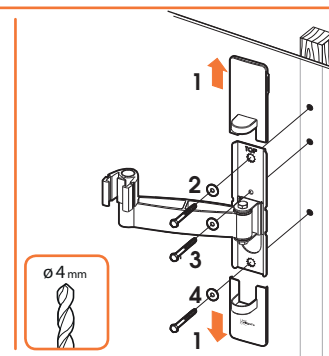

PFW 2020-2030-2040 max. 16 kg / 35 lbs

(GB) Subject to printing errors and technical amendments.  
(NL) Drukfouten en technische wijzigingen voorbehouden.  
(F) Sous réserve de fautes d'impression et de modifications techniques.  
(D) Für Druckfehler übernehmen wir keine Verantwortung. Technische Änderungen vorbehalten.  
(E) Reservados errores de imprenta y sujete a modificaciones.  
(I) Con riserva di modifiche tecniche e di eventuali errori di stampa.  
(P) Reserva-se a ocorrência de galhas e de modificações técnicas.  
(H) Nyomdahibák és technikai változtatások joga fenntartva.  
(PL) Zastrzega się możliwość występowania błędów drukarskich i zmian technicznych.  
(RUS) Возможны ошибки при печати и технические модификации.