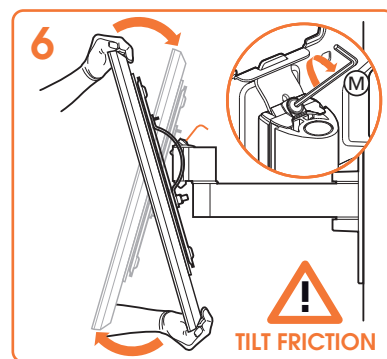

PFW 2020-2030-2040 max. 16 kg / 35 lbs

(GB) Subject to printing errors and technical amendments.  
(NL) Drukfouten en technische wijzigingen voorbehouden.  
(F) Sous réserve de fautes d'impression et de modifications techniques.  
(D) Für Druckfehler übernehmen wir keine Verantwortung. Technische Änderungen vorbehalten.  
(E) Reservados errores de imprenta y sujete a modificaciones.  
(I) Con riserva di modifiche tecniche e di eventuali errori di stampa.  
(P) Reserva-se a ocorrência de galhas e de modificações técnicas.  
(H) Nyomdahibák és technikai változtatások joga fenntartva.  
(PL) Zastrzega się możliwość występowania błędów drukarskich i zmian technicznych.  
(RUS) Возможны ошибки при печати и технические модификации.