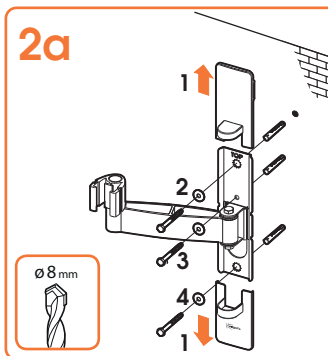

PFW 2020-2030-2040 max. 16 kg / 35 lbs

(GB) Subject to printing errors and technical amendments.  
(NL) Drukfouten en technische wijzigingen voorbehouden.  
(F) Sous réserve de fautes d'impression et de modifications techniques.  
(D) Für Druckfehler übernehmen wir keine Verantwortung. Technische Änderungen vorbehalten.  
(E) Reservados errores de imprenta y sujete a modificaciones.  
(I) Con riserva di modifiche tecniche e di eventuali errori di stampa.  
(P) Reserva-se a ocorrência de galhas e de modificações técnicas.  
(H) Nyomdahibák és technikai változtatások joga fenntartva.  
(PL) Zastrzega się możliwość występowania błędów drukarskich i zmian technicznych.  
(RUS) Возможны ошибки при печати и технические модификации.