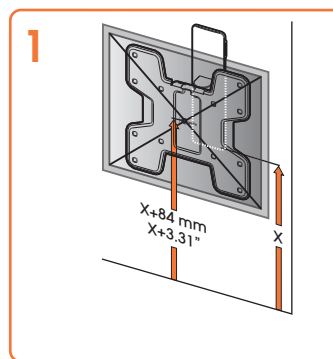

PFW 2020-2030-2040 max. 16 kg / 35 lbs

(GB) Subject to printing errors and technical amendments.  
(NL) Drukfouten en technische wijzigingen voorbehouden.  
(F) Sous réserve de fautes d'impression et de modifications techniques.  
(D) Für Druckfehler übernehmen wir keine Verantwortung. Technische Änderungen vorbehalten.  
(E) Reservados errores de imprenta y sujete a modificaciones.  
(I) Con riserva di modifiche tecniche e di eventuali errori di stampa.  
(P) Reserva-se a ocorrência de galhas e de modificações técnicas.  
(H) Nyomdahibák és technikai változtatások joga fenntartva.  
(PL) Zastrzega się możliwość występowania błędów drukarskich i zmian technicznych.  
(RUS) Возможны ошибки при печати и технические модификации.