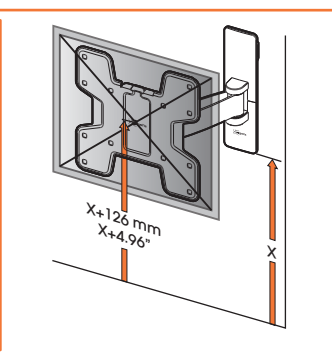

PFW 2020-2030-2040 max. 16 kg / 35 lbs

(GB) Subject to printing errors and technical amendments.  
(NL) Drukfouten en technische wijzigingen voorbehouden.  
(F) Sous réserve de fautes d'impression et de modifications techniques.  
(D) Für Druckfehler übernehmen wir keine Verantwortung. Technische Änderungen vorbehalten.  
(E) Reservados errores de imprenta y sujete a modificaciones.  
(I) Con riserva di modifiche tecniche e di eventuali errori di stampa.  
(P) Reserva-se a ocorrência de galhas e de modificações técnicas.  
(H) Nyomdahibák és technikai változtatások joga fenntartva.  
(PL) Zastrzega się możliwość występowania błędów drukarskich i zmian technicznych.  
(RUS) Возможны ошибки при печати и технические модификации.