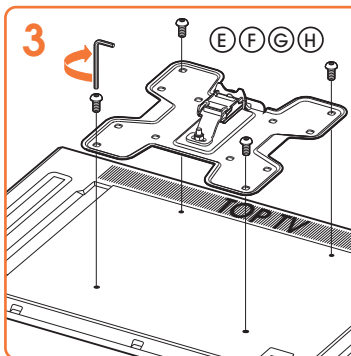

PFW 2020-2030-2040 max. 16 kg / 35 lbs

(GB) Subject to printing errors and technical amendments.  
(NL) Drukfouten en technische wijzigingen voorbehouden.  
(F) Sous réserve de fautes d'impression et de modifications techniques.  
(D) Für Druckfehler übernehmen wir keine Verantwortung. Technische Änderungen vorbehalten.  
(E) Reservados errores de imprenta y sujete a modificaciones.  
(I) Con riserva di modifiche tecniche e di eventuali errori di stampa.  
(P) Reserva-se a ocorrência de galhas e de modificações técnicas.  
(H) Nyomdahibák és technikai változtatások joga fenntartva.  
(PL) Zastrzega się możliwość występowania błędów drukarskich i zmian technicznych.  
(RUS) Возможны ошибки при печати и технические модификации.