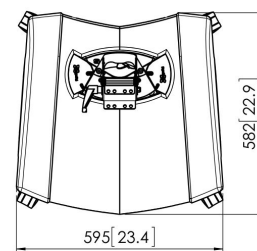

PFT 2515 Displaywagen

Der PFT 2515 wurde speziell für die Verwendung in Studios oder auf Bühnen entwickelt. Aber auch für den Einsatz auf Messen, in Showrooms und Verkaufsräumen ist dieser Trolley eine optimale Lösung.

PFT 2515 Displaywagen

Technische Daten

Artikelnummer (SKU)	7325155
Farbe	Schwarz
EAN-Einzelbox	8712285331121
Höhe	740
TÜV-zertifiziert	Ja
Garantie	5 Jahre
Min. Bildschirmgröße (Zoll)	32
Max. Bildschirmgröße (Zoll)	65
Max. Gewichtslast (kg)	70
Verstellbare Höhe	True
Max. Abstand zum Boden - zentrales Display (mm)	640
Max. Bildschirmgröße (Zoll)	65
Min. Abstand zum Boden - zentrales Display (mm)	590
Min. Bildschirmgröße (Zoll)	32