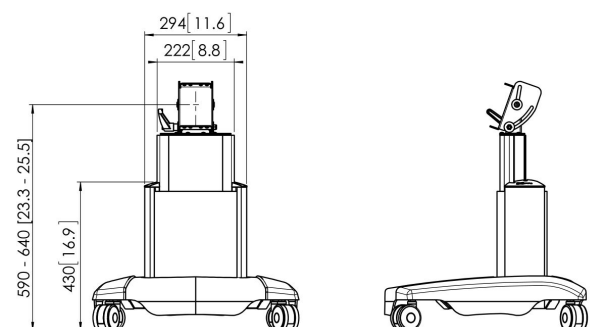

PFT 2515 Displaywagen

Der PFT 2515 wurde speziell für die Verwendung in Studios oder auf Bühnen entwickelt. Aber auch für den Einsatz auf Messen, in Showrooms und Verkaufsräumen ist dieser Trolley eine optimale Lösung.

PFT 2515 Displaywagen

Technische Daten

Artikelnummer (SKU)	7325155
Farbe	Schwarz
EAN-Einzelbox	8712285331121
Höhe	740
TÜV-zertifiziert	Ja
Garantie	5 Jahre
Min. Bildschirmgröße (Zoll)	32
Max. Bildschirmgröße (Zoll)	65
Max. Gewichtslast (kg)	70
Verstellbare Höhe	True
Max. Abstand zum Boden - zentrales Display (mm)	640
Max. Bildschirmgröße (Zoll)	65
Min. Abstand zum Boden - zentrales Display (mm)	590
Min. Bildschirmgröße (Zoll)	32