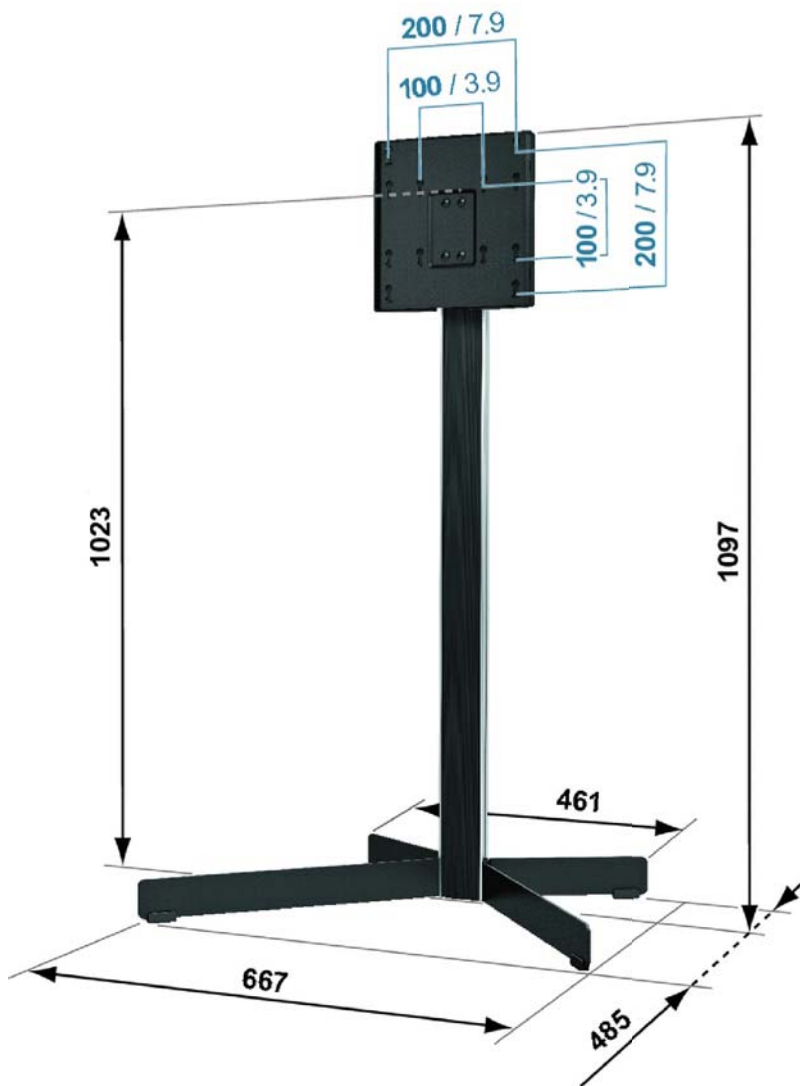

Vogel's

EFF 8230 - LED / LCD Monitorständer

Technische Zeichnung

[Alle Angaben in mm]