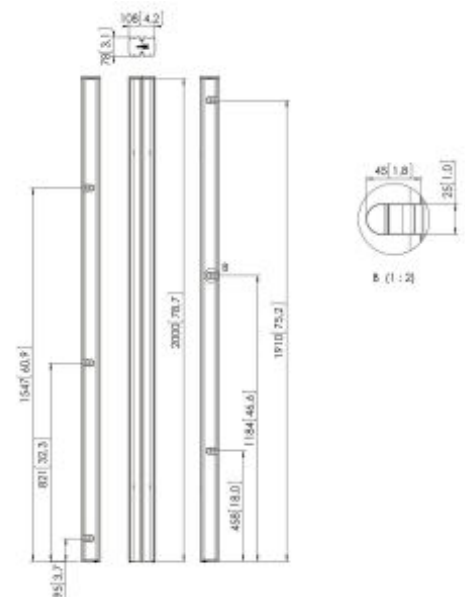

PUC 2720 Profil silber

Die Standrohre bilden die Verbindung zwischen der Bodenkonsole und dem Displayadapter. Sie sind in 3 verschiedenen Längen erhältlich: 150 cm, 180 cm, 200 cm. Die Standrohre verfügen über eine Mehrfach-Kabelführung (CIS®) und können mit dem gesamten Connect-it-Zubehör kombiniert werden. Die Stangen der PUC 27xx-Serie können nur in Kombination mit den Bodenlösungen verwendet werden.

PUC 2720 Profil silber

Technische Daten

Artikelnummer (SKU)	7227204
Farbe	Silber
EAN-Einzelbox	8712285323720
Länge	2000
TÜV-zertifiziert	Ja
Garantie	5 Jahre
Bildschirme Rückseite an Rückseite	True
Ausnahmen Connect It	2x if inches gte 65