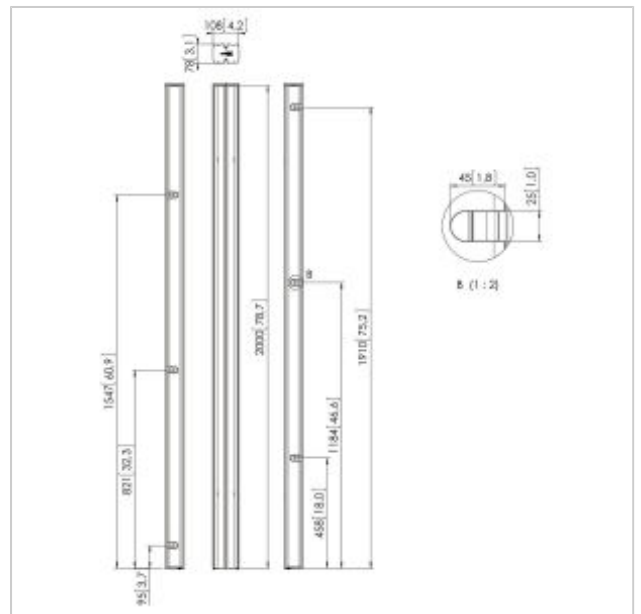

PUC 2720 Profil schwarz

Artikelnummer (SKU)
Farbe

7227200
Schwarz

Entscheidende Vorteile

- Kabelführung
- Modular

Die Standrohre bilden die Verbindung zwischen der Bodenkonsole und dem Displayadapter. Sie sind in 3 verschiedenen Längen erhältlich: 150 cm, 180 cm, 200 cm. Die Standrohre verfügen über eine Mehrfach-Kabelführung (CIS®) und können mit dem gesamten Connect-it-Zubehör kombiniert werden. Die Stangen der PUC 27xx-Serie können nur in Kombination mit den Bodenlösungen verwendet werden.

Vogel's Connect-it-Bodenlösungen (Standfüße und Wagen) sind ein einzigartig flexibles System. Mit nur einigen wenigen Standardkomponenten können Sie eine Lösung für fast jede Anforderung erstellen. Von einem einzigen Bildschirm-Standfuß in einem Schaufenster, einer Bildschirmaufstellung Rücken-an-Rücken in einem Flughafen bis zu einer beweglichen Videokonferenzanlage für die Verwendung im Unternehmen passen die flexiblen Connect-it-Bodenlösungen für jede Situation. Connect-it-Bodenlösungen sind für kleine bis extragroße Bildschirme mit einem Gewicht von bis zu 160 kg geeignet. Connect-it-Bodenmodule sind in Schwarz und Silber passend für jede Inneneinrichtung erhältlich.

PUC 2720 Profil schwarz

www.vogels.com

VOGEL'S HOLDING BV 2019 (c) Alle Rechte vorbehalten.
Druckfehler, technische Änderungen und Preisänderungen
vorbehalten.
Datum:2020-03-19

Technische Daten

Produkttyp-Nummer	PUC 2720
Artikelnummer (SKU)	7227200
Farbe	Schwarz
EAN-Einzelbox	8712285323706
Länge	2000
TÜV-zertifiziert	Ja
Garantie	5 Jahre
Bildschirme Rückseite an Rückseite	True
Ausnahmen Connect It	2x if inches gte 65