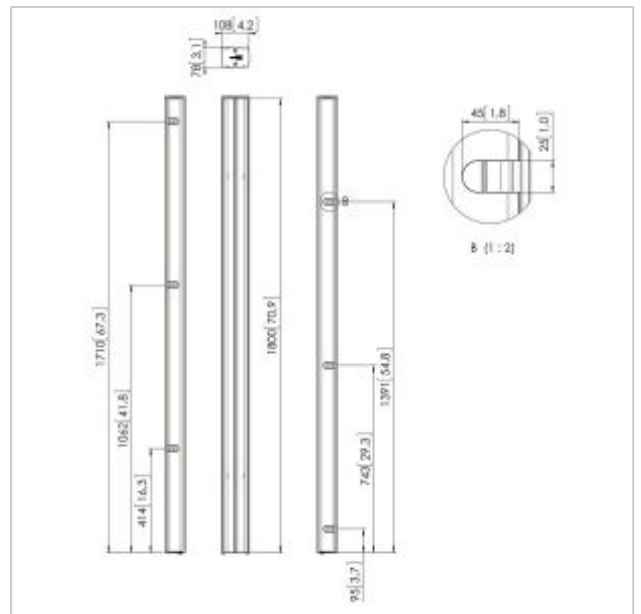

PUC 2718 Profil schwarz

Artikelnummer (SKU)
Farbe

7227180
Schwarz

Entscheidende Vorteile

- Kabelführung
- Modular

The poles are the connection between the floor base and display interface and are available in 3 different lengths, 150cm, 180cm and 200 cm. The poles are provided with a multiple cable management (CIS®) and can be combined with all Connect-it accessories. The PUC 27xx Series can only be used in combination with the floor solutions.

Vogel's Connect-it-Bodenlösungen (Standfüße und Wagen) sind ein einzigartig flexibles System. Mit nur einigen wenigen Standardkomponenten können Sie eine Lösung für fast jede Anforderung erstellen. Von einem einzigen Bildschirm-Standfuß in einem Schaufenster, einer Bildschirmaufstellung Rücken-an-Rücken in einem Flughafen bis zu einer beweglichen Videokonferenzanlage für die Verwendung im Unternehmen passen die flexiblen Connect-it-Bodenlösungen für jede Situation. Connect-it-Bodenlösungen sind für kleine bis extragroße Bildschirme mit einem Gewicht von bis zu 160 kg geeignet. Connect-it-Bodenmodule sind in Schwarz und Silber passend für jede Inneneinrichtung erhältlich.

PUC 2718 Profil schwarz

www.vogels.com

VOGEL'S HOLDING BV 2019 (c) Alle Rechte vorbehalten.
Druckfehler, technische Änderungen und Preisänderungen
vorbehalten.
Datum:2020-03-19

Technische Daten

Produkttyp-Nummer	PUC 2718
Artikelnummer (SKU)	7227180
Farbe	Schwarz
EAN-Einzelbox	8712285323669
Länge	1800
TÜV-zertifiziert	Ja
Garantie	5 Jahre
Bildschirme Rückseite an Rückseite	True
Ausnahmen Connect It	2x if inches gte 65