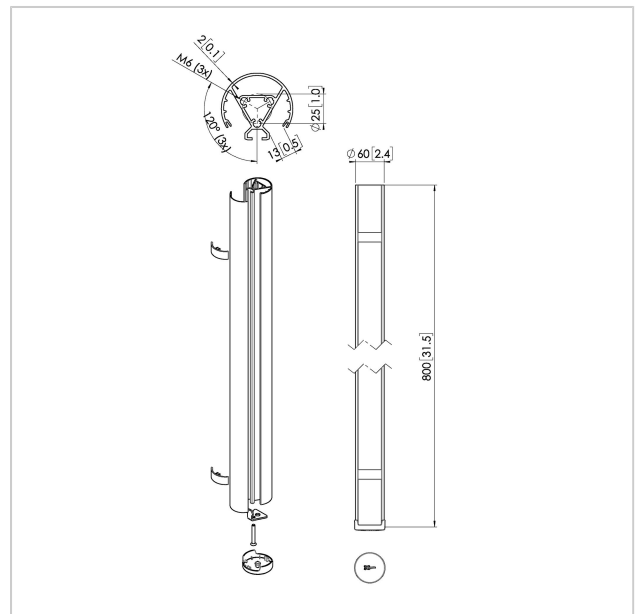

## PUC 2408 Profil 80 cm silber

Artikelnummer (SKU)  
Farbe

7224084  
Silber

### Entscheidende Vorteile

- Elegantes erstklassiges Design
- Modulare Komponenten
- Kabelführung
- Auch für geneigte Decken geeignet
- Einfache Installation

Das PUC 2408 ist ein 80 cm Profil und Teil des modularen Connect-it-Systems, mit dem Sie Ihre eigene Deckenlösung für kleine bis mittelgroße Bildschirme zusammenstellen können.

Das PUC 2408 ist mit einem doppelten Kabelführungssystem ausgestattet, mit dem Sie alle Kabel schnell und einfach verbergen können. Da es sich um ein Profil aus Aluminium handelt, kann es mühelos auf die gewünschte Länge zugeschnitten werden. Sie können ein Profil also einfach mit einem der Connect-it-Deckenadapter und einem Connect-it-Adapter kombinieren, und schon haben Sie eine vollständige Deckenlösung.

### Technische Daten

Produkttyp-Nummer	PUC 2408
Artikelnummer (SKU)	7224084
Farbe	Silber
EAN-Einzelbox	8712285344442
Länge	800
Breite	60
TÜV-zertifiziert	Ja
Garantie	5 Jahre
Max. Gewichtslast (kg)	40
Bildschirme Rückseite an Rückseite	False