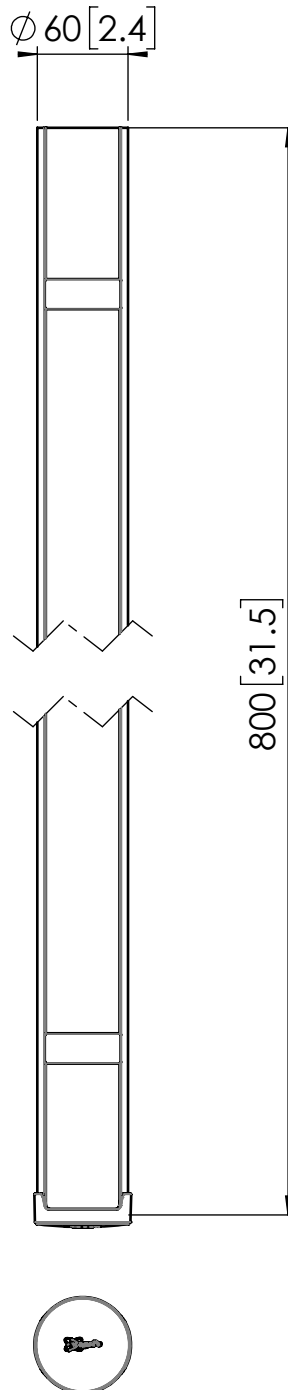

# Product data sheet

## PUC 2408

Dimensions in mm [inch]

Max weight: 40 kg / 88.2 lbs

### Fits:

PUC 1045  
PUC 1051  
PFI 3015 / 3045  
PFA 9038  
PFA 9127  
PPC 1500/2500  
PFA 310 / 320  
PFB-34xx

### Accessories

1x CIS Cover

*In box PUC 1045:*

2x Cable clip  
1x Fail safe  
1x M6 x 50 screw (T30)  
1x Cover PUC 24xx