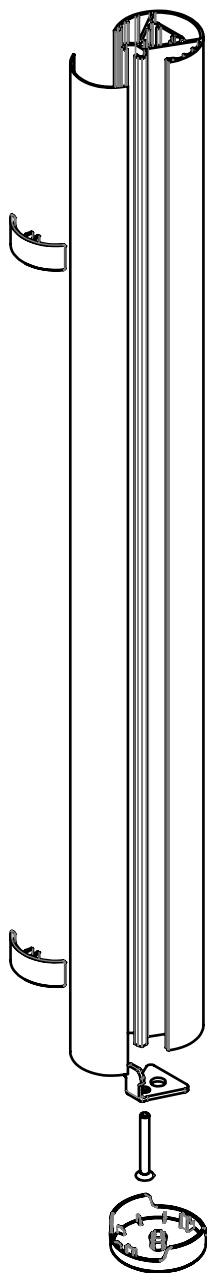

# Product data sheet

## PUC 2408

Dimensions in mm [inch]

Max weight: 40 kg / 88.2 lbs

### Fits:

PUC 1045  
PUC 1051  
PFI 3015 / 3045  
PFA 9038  
PFA 9127  
PPC 1500/2500  
PFA 310 / 320  
PFB-34xx

### Accessories

1x CIS Cover

*In box PUC 1045:*

2x Cable clip  
1x Fail safe  
1x M6 x 50 screw (T30)  
1x Cover PUC 24xx