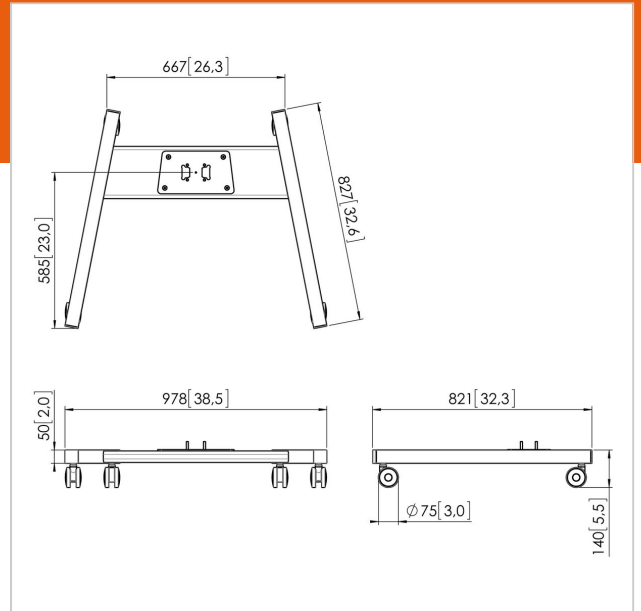

PFT 8520 Wagenrahmen silber

Artikelnummer (SKU)
Farbe

7328524
Silber

Entscheidende Vorteile

- Einfache Installation
- Modular

Das PFT 8520 Displaywagen-Rahmen ist Teil des modularen Connect-it-Systems, mit dem Sie eine mobile Lösung für mittelgroße bis große Bildschirme erstellen können.

Vogel's Connect-it-Bodenlösungen (Standfüße und Wagen) sind ein einzigartig flexibles System. Mit nur einigen wenigen Standardkomponenten können Sie eine Lösung für fast jede Anforderung erstellen. Von einem einzigen Bildschirm-Standfuß in einem Schaufenster, einer Bildschirmaufstellung Rücken-an-Rücken in einem Flughafen bis zu einer beweglichen Videokonferenzanlage für die Verwendung im Unternehmen passen die flexiblen Connect-it-Bodenlösungen für jede Situation. Connect-it-Bodenlösungen sind für kleine bis extragroße Bildschirme mit einem Gewicht von bis zu 160 kg geeignet. Connect-it-Bodenmodule sind in Schwarz und Silber passend für jede Inneneinrichtung erhältlich.

PFT 8520 Wagenrahmen silber

VOGEL'S HOLDING BV 2019 (c) Alle Rechte vorbehalten.
Druckfehler, technische Änderungen und Preisänderungen
vorbehalten.
Datum:2020-05-05

www.vogels.com

Technische Daten

Produkttyp-Nummer	PFT 8520
Artikelnummer (SKU)	7328524
Farbe	Silber
EAN-Einzelbox	8712285323928
Höhe	140
Breite	978
Tiefe	826
TÜV-zertifiziert	Ja
Garantie	5 Jahre