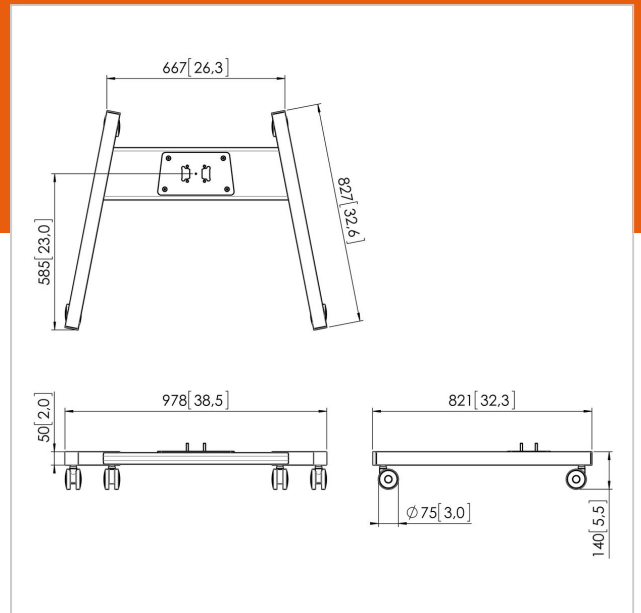

PFT 8520 Wagenrahmen schwarz

Artikelnummer (SKU)
Farbe

7328520
Schwarz

Entscheidende Vorteile

- Einfache Installation
- Modular

Das PFT 8520 Displaywagen-Rahmen ist Teil des modularen Connect-it-Systems, mit dem Sie eine mobile Lösung für mittelgroße bis große Bildschirme erstellen können.

Vogel's Connect-it-Bodenlösungen (Standfüße und Wagen) sind ein einzigartig flexibles System. Mit nur einigen wenigen Standardkomponenten können Sie eine Lösung für fast jede Anforderung erstellen. Von einem einzigen Bildschirm-Standfuß in einem Schaufenster, einer Bildschirmaufstellung Rücken-an-Rücken in einem Flughafen bis zu einer beweglichen Videokonferenzanlage für die Verwendung im Unternehmen passen die flexiblen Connect-it-Bodenlösungen für jede Situation. Connect-it-Bodenlösungen sind für kleine bis extragroße Bildschirme mit einem Gewicht von bis zu 160 kg geeignet. Connect-it-Bodenmodule sind in Schwarz und Silber passend für jede Inneneinrichtung erhältlich.