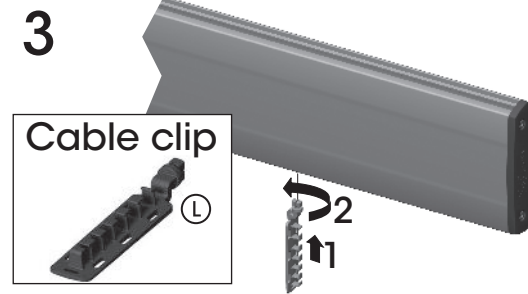

Interface display strips
PFS 3504 / PFS 3508

Mounting instructions
Montagevoorschrift
Instructions de montage
Montageanleitung
Guía de montaje
Istruzioni di montaggio
Instruções de montagem
Monteringsanvisning
Рекомендации по установке

Max. 80 kg / 176 lbs

0° position

Cable clip

5 Horizontal levelling

5a vertical levelling

5b Depth adjustment

6 Setup video wall

6a Space checker