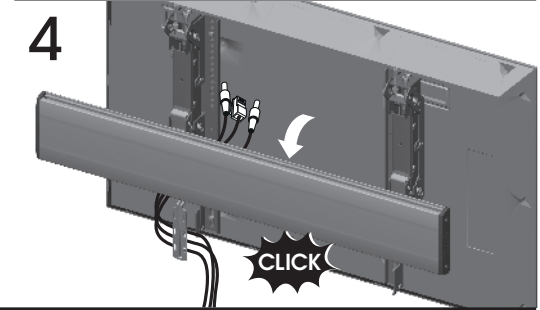

Interface display strips
PFS 3504 / PFS 3508

Mounting instructions
Montagevoorschrift
Instructions de montage
Montageanleitung
Guía de montaje
Istruzioni di montaggio
Instruções de montagem
Monteringsanvisning
Рекомендации по установке

Max. 80 kg / 176 lbs

0° position

Cable clip

5 Horizontal levelling

5a vertical levelling

5b Depth adjustment

6 Setup video wall

6a Space checker