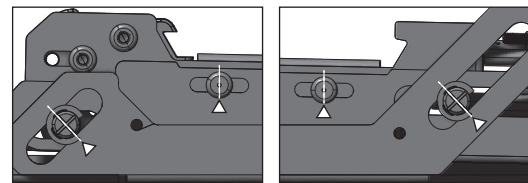

Interface display strips
PFS 3504 / PFS 3508

Mounting instructions
Montagevoorschrift
Instructions de montage
Montageanleitung
Guía de montaje
Istruzioni di montaggio
Instruções de montagem
Monteringsanvisning
Рекомендации по установке

Max. 80 kg / 176 lbs

0° position

Cable clip

5 Horizontal levelling

5a vertical levelling

5b Depth adjustment

6 Setup video wall

6a Space checker