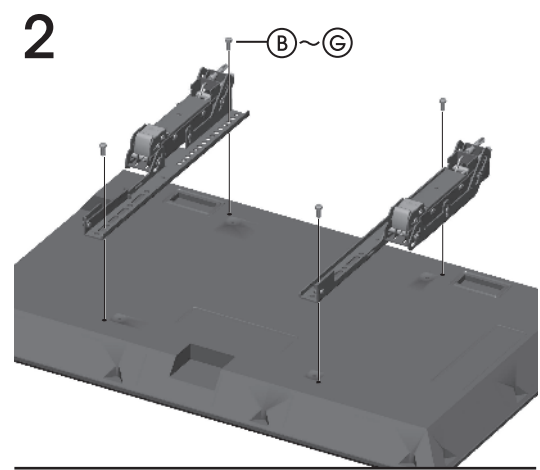

Interface display strips
PFS 3504 / PFS 3508

Mounting instructions
Montagevoorschrift
Instructions de montage
Montageanleitung
Guía de montaje
Istruzioni di montaggio
Instruções de montagem
Monteringsanvisning
Рекомендации по установке

Max. 80 kg / 176 lbs

0° position

Cable clip

5 Horizontal levelling

5a vertical levelling

5b Depth adjustment

6 Setup video wall

6a Space checker