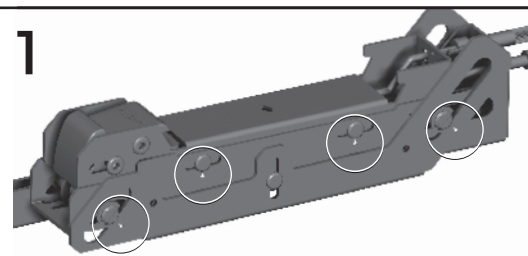

Interface display strips
PFS 3504 / PFS 3508

Mounting instructions
Montagevoorschrift
Instructions de montage
Montageanleitung
Guía de montaje
Istruzioni di montaggio
Instruções de montagem
Monteringsanvisning
Рекомендации по установке

Max. 80 kg / 176 lbs

0° position

Cable clip

5 Horizontal levelling

5a vertical levelling

5b Depth adjustment

6 Setup video wall

6a Space checker