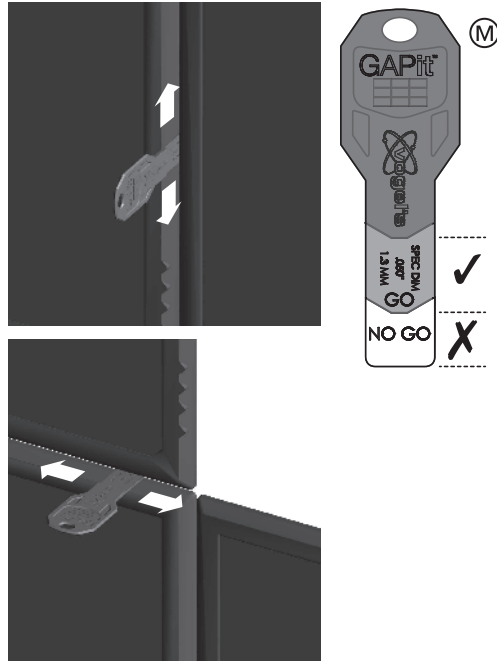

Interface display strips
PFS 3504 / PFS 3508

Mounting instructions
Montagevoorschrift
Instructions de montage
Montageanleitung
Guía de montaje
Istruzioni di montaggio
Instruções de montagem
Monteringsanvisning
Рекомендации по установке

Max. 80 kg / 176 lbs

0° position

Cable clip

5 Horizontal levelling

5a vertical levelling

5b Depth adjustment

6 Setup video wall

6a Space checker