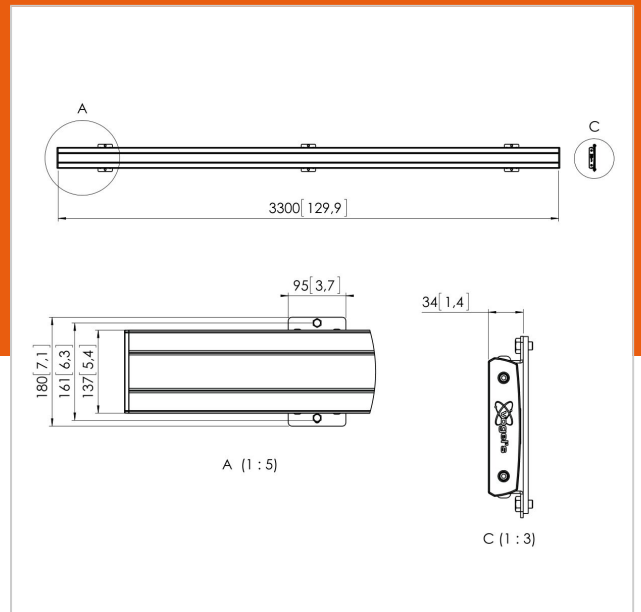

PFB 3433 Display-Adapterbar silber

Artikelnummer (SKU)
Farbe

7234334
Silber

Entscheidende Vorteile

- Endlos erweiterbar
- Modular
- Schnelle und einfache Montage

Die PFB 3433 Adapterbar ist Teil des modularen Connect-it-Systems, das für die Decken-, Boden- und Wandmontage verwendet werden kann. Die PFB 3433 mit einer Länge von 3300 ist ideal für die Befestigung mehrere Bildschirme. Die PFB 3433 kann zusammen mit weiteren Adapterbars der PFB 34xx-Serie mithilfe des Koppelelements PFA 9104 verwendet werden. Die Modularität bietet Ihnen den Vorteil, dass Sie fast jede gewünschte Länge ohne kürzen der Adapterbar erstellen können.

PFB 3433 Display-Adapterbar silber

www.vogels.com

VOGEL'S HOLDING BV 2019 (c) Alle Rechte vorbehalten.
Vorbehaltlich Druckfehler, technischer und Preisänderungen.
Datum:2019-10-03

Technische Daten

Produkttyp-Nummer	PFB 3433
Artikelnummer (SKU)	7234334
Farbe	Silber
EAN-Einzelbox	8712285330247
Breite	3300
TÜV-zertifiziert	Ja
Garantie	5 Jahre
Max. Schnittstellenhöhe (mm)	180
Max. Breite der Schnittstelle (mm)	3315
Fischer enthalten	Ja
Max. Schnittstellentiefe (mm)	35
Max. horizontale Lochung (mm)	3250
Max. Gewichtslast am Pol (kg)	160
Max. Gewichtslast an der Wand (kg)	160
Min. horizontale Lochung (mm)	100