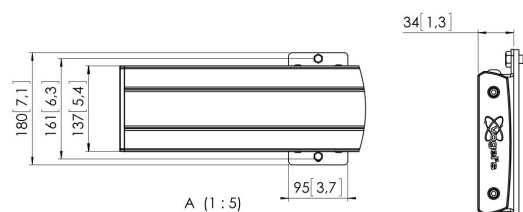

## PFB 3427 Display-Adapterbar schwarz

Die PFB 3427 Adapterbar ist Teil des modularen Connect-it-Systems, das für die Decken-, Boden- und Wandmontage verwendet werden kann. Die PFB 3427 mit einer Länge von 2700 ist ideal für die Befestigung mehrere Bildschirme. Die PFB 3427 kann zusammen mit weiteren Adapterbars der PFB 34xx-Serie mithilfe des Koppellements PFA 9104 verwendet werden. Die Modularität bietet Ihnen den Vorteil, dass Sie fast jede gewünschte Länge ohne kürzen der Adapterbar erstellen können.

### Technische Daten

Artikelnummer (SKU)	7234270
Farbe	Schwarz
EAN-Einzelbox	8712285328763
Breite	2750
TÜV-zertifiziert	Ja
Garantie	5 Jahre
Max. Schnittstellenhöhe (mm)	180
Max. Breite der Schnittstelle (mm)	2765
Fischer enthalten	Ja
Max. Schnittstellentiefe (mm)	35
Max. horizontale Lochung (mm)	2700
Max. Gewichtslast am Pol (kg)	160
Max. Gewichtslast an der Wand (kg)	160
Min. horizontale Lochung (mm)	100