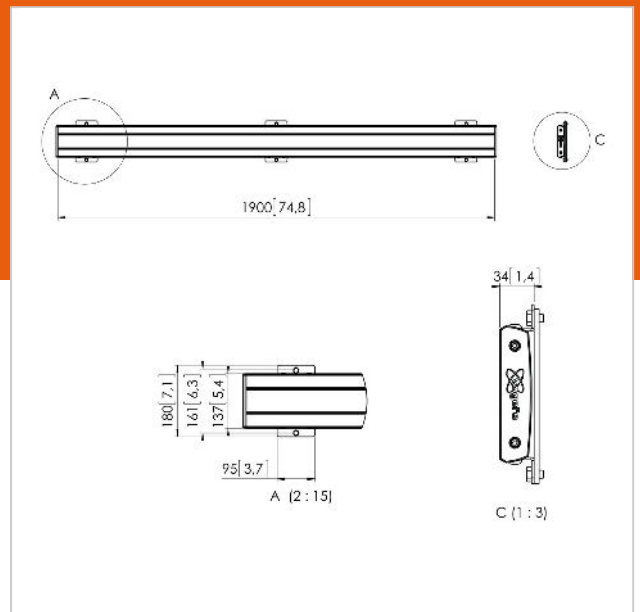

PFB 3419 Display-Adapterbar schwarz

Artikelnummer (SKU)
Farbe

7234190
Schwarz

Entscheidende Vorteile

- Endlos erweiterbar
- Modular
- Schnelle und einfache Montage

Die PFB 3419 Adapterbar ist Teil des modularen Connect-it-Systems, das für die Decken-, Boden- und Wandmontage verwendet werden kann. Die PFB 3419 mit einer Länge von 1900 ist ideal für die Befestigung mehrere Bildschirme. Die PFB 3419 kann zusammen mit weiteren Adapterbars der PFB 34xx-Serie mithilfe des Koppelelements PFA 9104 verwendet werden. Die Modularität bietet Ihnen den Vorteil, dass Sie fast jede gewünschte Länge ohne kürzen der Adapterbar erstellen können.

Produkttyp-Nummer	PFB 3419
Artikelnummer (SKU)	7234190
Farbe	Schwarz
EAN-Einzelbox	8712285328749
Breite	1915
TÜV-zertifiziert	Ja
Garantie	5 Jahre
Max. Schnittstellenhöhe (mm)	180
Max. Breite der Schnittstelle (mm)	1915
Fischer enthalten	Ja
Max. Schnittstellentiefe (mm)	35
Max. horizontale Lochung (mm)	1850
Max. Gewichtslast am Pol (kg)	160
Max. Gewichtslast an der Wand (kg)	160
Min. horizontale Lochung (mm)	100