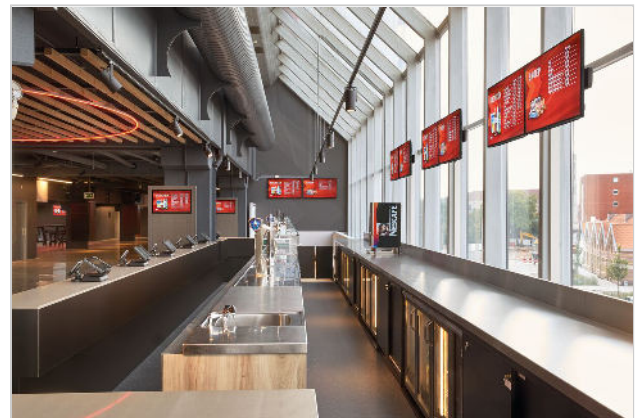

PFB 3419 Display-Adapterbar schwarz

Artikelnummer (SKU)
Farbe

7234190
Schwarz

Entscheidende Vorteile

- Endlos erweiterbar
- Modular
- Schnelle und einfache Montage

Die PFB 3419 Adapterbar ist Teil des modularen Connect-it-Systems, das für die Decken-, Boden- und Wandmontage verwendet werden kann. Die PFB 3419 mit einer Länge von 1900 ist ideal für die Befestigung mehrere Bildschirme. Die PFB 3419 kann zusammen mit weiteren Adapterbars der PFB 34xx-Serie mithilfe des Koppelelements PFA 9104 verwendet werden. Die Modularität bietet Ihnen den Vorteil, dass Sie fast jede gewünschte Länge ohne kürzen der Adapterbar erstellen können.

Produkttyp-Nummer	PFB 3419
Artikelnummer (SKU)	7234190
Farbe	Schwarz
EAN-Einzelbox	8712285328749
Breite	1915
TÜV-zertifiziert	Ja
Garantie	5 Jahre
Max. Schnittstellenhöhe (mm)	180
Max. Breite der Schnittstelle (mm)	1915
Fischer enthalten	Ja
Max. Schnittstellentiefe (mm)	35
Max. horizontale Lochung (mm)	1850
Max. Gewichtslast am Pol (kg)	160
Max. Gewichtslast an der Wand (kg)	160
Min. horizontale Lochung (mm)	100