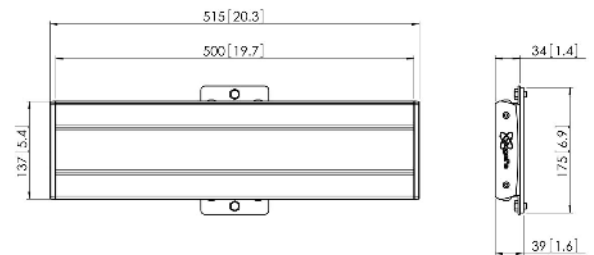

PFB 3405 Display-Adapterbar schwarz

Entscheidende Vorteile

Die Adapterleiste PFB 3405 ist Teil des modularen Systems Connect-It, mit dem Sie Ihre eigene Lösung für die Deckenbefestigung mittelgroßer bis großer Displays zusammenstellen können.

PFB 3405 Display-Adapterbar schwarz

Technische Daten

Artikelnummer (SKU)	7234050
Farbe	Schwarz
EAN-Einzelbox	8712285329425
Breite	515
TÜV-zertifiziert	Ja
Garantie	5 Jahre
Max. Schnittstellenhöhe (mm)	180
Max. Breite der Schnittstelle (mm)	515
Fischer enthalten	Ja
Max. Schnittstellentiefe (mm)	35
Max. horizontale Lochung (mm)	450
Max. Gewichtslast am Pol (kg)	80
Max. Gewichtslast an der Wand (kg)	53
Min. horizontale Lochung (mm)	100