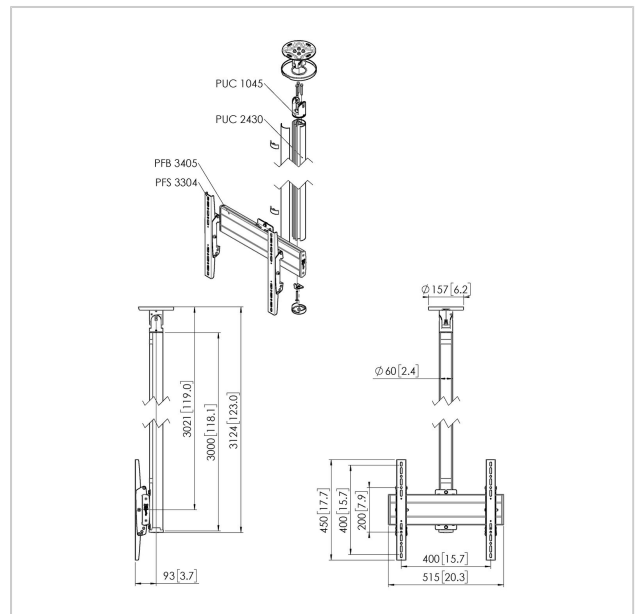

CT243044B Deckenhalter

Artikelnummer (SKU)
Farbe

7955130
Schwarz

Entscheidende Vorteile

- Elegantes erstklassiges Design
- Einfache Installation
- Drehbar

Deckenbefestigung set CT243044

Bildschirmgröße: Passgröße: 400x400Max. Last: 40 kg - 88 lbs
 Set bestehend aus: • 1x PUC 1045 Deckenadapter schwenk- und neigbar • 1x PUC 2430 Profil 300 cm • 1x PFB 3405 Bildschirm-Adapterstange • 1x PFS 3304 Bildschirm-Adapterstreifen

CT243044B Deckenhalter

VOGEL'S HOLDING BV 2019 (c) Alle Rechte vorbehalten.
 Druckfehler, technische Änderungen und Preisänderungen
 vorbehalten.
 Datum: 2020-08-26

www.vogels.com

Technische Daten

Produkttyp-Nummer	CT243044	Orientierung	Querformat / Hochformat
Artikelnummer (SKU)	7955130	Universelles oder festes Lochmuster	Universell
Farbe	Schwarz		
EAN-Einzelbox	8712285347320		
Länge	3246		
Breite	515		
Tiefe	172		
TÜV-zertifiziert	Ja		
Neigbar	Bis zu 20° neigbar		
Drehbar	Bis zu 360°		
Garantie	5 Jahre		
Max. Gewichtslast (kg)	40		
Min. hole pattern	100mm x 100mm		
Max. hole pattern	400mm x 400mm		
Max. Schraubengröße	M8		
Max. Schnittstellenhöhe (mm)	450		
Max. Breite der Schnittstelle (mm)	515		
Deckenarten	Flache / geneigte Decke		
Höhenoptionen	Feste Höhe		
Max. Abstand zur Decke - Mittendisplay	3021		
Max. horizontale Lochung (mm)	400		
Max. Bildschirmgröße (Zoll)	65		
Max. vertikale Lochung (mm)	400		
Min. horizontale Lochung (mm)	100		
Min. vertikale Lochung (mm)	100		