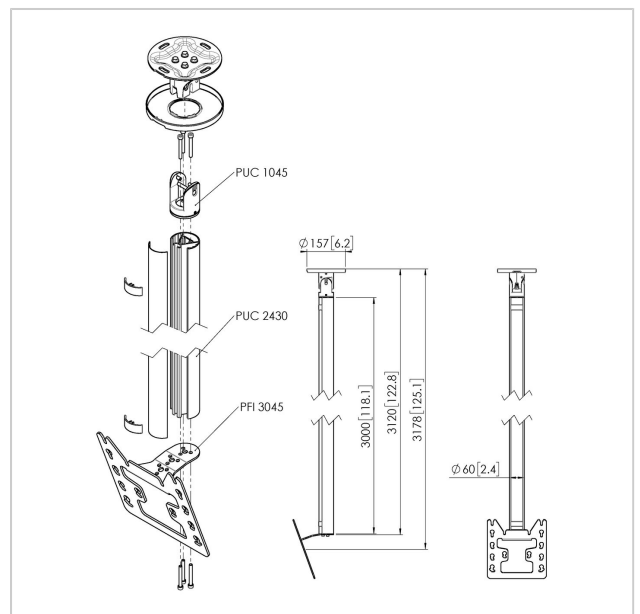

CT243022B Deckenhalter

Artikelnummer (SKU)
Farbe

7955090
Schwarz

Entscheidende Vorteile

- Elegantes erstklassiges Design
- Einfache Installation
- Drehbar

Deckenbefestigung set CT243022

Bildschirmgröße: Passgröße: 200x200Max. Last: 30 kg - 66 lbs
Set bestehend aus: • 1x PUC 1045 Deckenadapter schwenk- und neigbar • 1x PUC 2430 Profil 300 cm • 1x PFI 3045 Display-Adapter

CT243022B Deckenhalter

www.vogels.com

VOGEL'S HOLDING BV 2019 (c) Alle Rechte vorbehalten.
 Druckfehler, technische Änderungen und Preisänderungen
 vorbehalten.
 Datum: 2020-08-26

Technische Daten

Produkttyp-Nummer	CT243022	Min. vertikale Lochung (mm)	100
Artikelnummer (SKU)	7955090	Orientierung	Querformat / Hochformat
Farbe	Schwarz	Universelles oder festes Lochmuster	Fest
EAN-Einzelbox	8712285347160		
Länge	3203		
Breite	130		
Tiefe	450		
TÜV-zertifiziert	Ja		
Neigbar	Bis zu 20° neigbar		
Drehbar	Bis zu 360°		
Garantie	5 Jahre		
Max. Gewichtslast (kg)	30		
Max. Schraubengröße	M8		
Max. Schnittstellenhöhe (mm)	253		
Max. Breite der Schnittstelle (mm)	240		
Deckenarten	Flache / geneigte Decke		
Höhenoptionen	Feste Höhe		
Nivellierfunktion	Horizontale Ausrichtung nach der Installation		
Max. Abstand zur Decke - Mittendisplay	3178		
Max. horizontale Lochung (mm)	200		
Max. Bildschirmgröße (Zoll)	43		
Max. vertikale Lochung (mm)	200		
Min. horizontale Lochung (mm)	100		
Min. Bildschirmgröße (Zoll)	19		