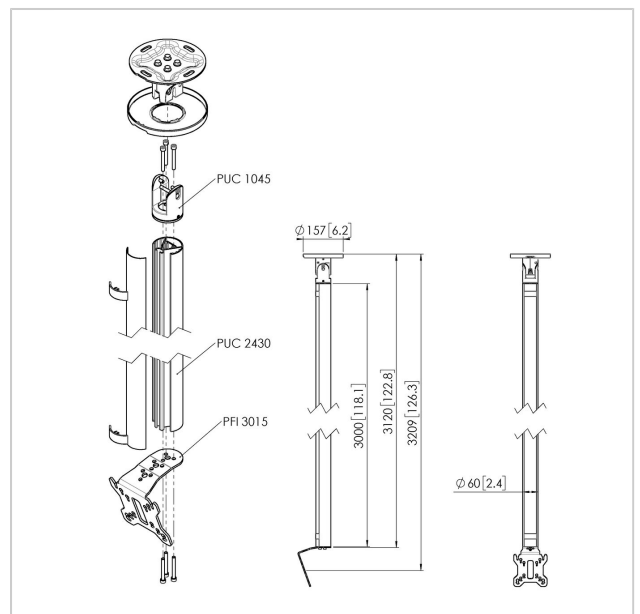

CT243011S Deckenhalter

Artikelnummer (SKU)
Farbe

7955084
Silber

Entscheidende Vorteile

- Elegantes erstklassiges Design
- Einfache Installation
- Drehbar

Deckenbefestigung set CT243011

Bildschirmgröße: Passgröße: 100x100Max. Last: 30 kg - 66 lbs Set bestehend aus: • 1x PUC 1045 Deckenadapter schwenk- und neigbar • 1x PUC 2430 Profil 300 cm • 1x PFI 3015 Display-Adapter

CT243011S Deckenhalter

www.vogels.com

VOGEL'S HOLDING BV 2019 (c) Alle Rechte vorbehalten.
Druckfehler, technische Änderungen und Preisänderungen
vorbehalten.
Datum:2020-08-26

Technische Daten

Produkttyp-Nummer	CT243011	Min. vertikale Lochung (mm)	50
Artikelnummer (SKU)	7955084	Orientierung	Querformat / Hochformat
Farbe	Silber	Universelles oder festes Lochmuster	Fest
EAN-Einzelbox	8712285347108		
Länge	3269		
Breite	130		
Tiefe	135		
TÜV-zertifiziert	Ja		
Neigbar	Bis zu 20° neigbar		
Drehbar	Bis zu 360°		
Garantie	5 Jahre		
Max. Gewichtslast (kg)	30		
Max. Schraubengröße	M4		
Max. Schnittstellenhöhe (mm)	141		
Max. Breite der Schnittstelle (mm)	130		
Deckenarten	Flache / geneigte Decke		
Höhenoptionen	Feste Höhe		
Nivellierfunktion	Horizontale Ausrichtung nach der Installation		
Max. Abstand zur Decke - Mittendisplay	3209		
Max. horizontale Lochung (mm)	100		
Max. Bildschirmgröße (Zoll)	32		
Max. vertikale Lochung (mm)	100		
Min. horizontale Lochung (mm)	50		
Min. Bildschirmgröße (Zoll)	10		