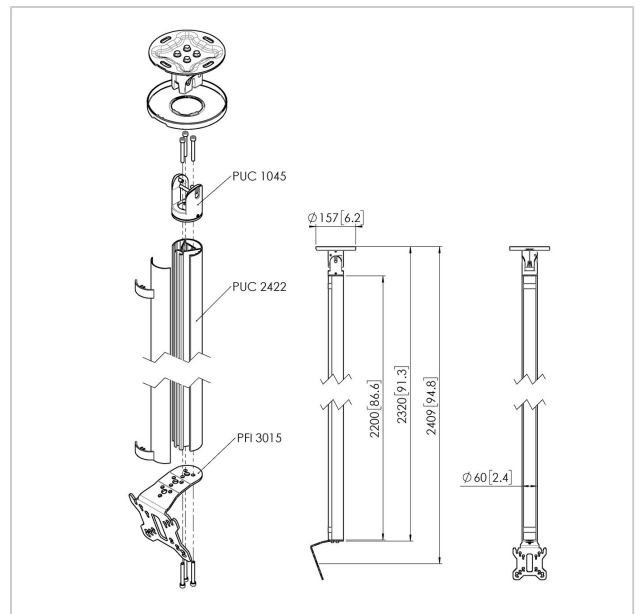

CT24222S Deckenhalter

Artikelnummer (SKU)
Farbe

7955074
Silber

Entscheidende Vorteile

- Elegantes erstklassiges Design
- Einfache Installation
- Drehbar

Deckenbefestigung set CT242222

Bildschirmgröße: Passgröße: 200x200Max. Last: 30 kg - 66 lbs
Set bestehend aus: • 1x PUC 1045 Deckenadapter schwenk- und neigbar • 1x PUC 2422 Profil 220 cm • 1x PFI 3015 Display-Adapter

CT24222S Deckenhalter

VOGEL'S HOLDING BV 2019 (c) Alle Rechte vorbehalten.
 Druckfehler, technische Änderungen und Preisänderungen
 vorbehalten.
 Datum:2020-08-26

www.vogels.com

Technische Daten

Produkttyp-Nummer	CT242222	Min. vertikale Lochung (mm)	100
Artikelnummer (SKU)	7955074	Orientierung	Querformat / Hochformat
Farbe	Silber	Universelles oder festes	Fest
EAN-Einzelbox	8712285347061	Lochmuster	
Länge	2503		
Breite	130		
Tiefe	450		
TÜV-zertifiziert	Ja		
Neigbar	Bis zu 20° neigbar		
Drehbar	Bis zu 360°		
Garantie	5 Jahre		
Max. Gewichtslast (kg)	30		
Max. Schraubengröße	M8		
Max. Schnittstellenhöhe (mm)	253		
Max. Breite der Schnittstelle (mm)	240		
Deckenarten	Flache / geneigte Decke		
Höhenoptionen	Feste Höhe		
Nivellierfunktion	Horizontale Ausrichtung nach der Installation		
Max. Abstand zur Decke - Mittendisplay	2378		
Max. horizontale Lochung (mm)	200		
Max. Bildschirmgröße (Zoll)	43		
Max. vertikale Lochung (mm)	200		
Min. horizontale Lochung (mm)	100		
Min. Bildschirmgröße (Zoll)	19		