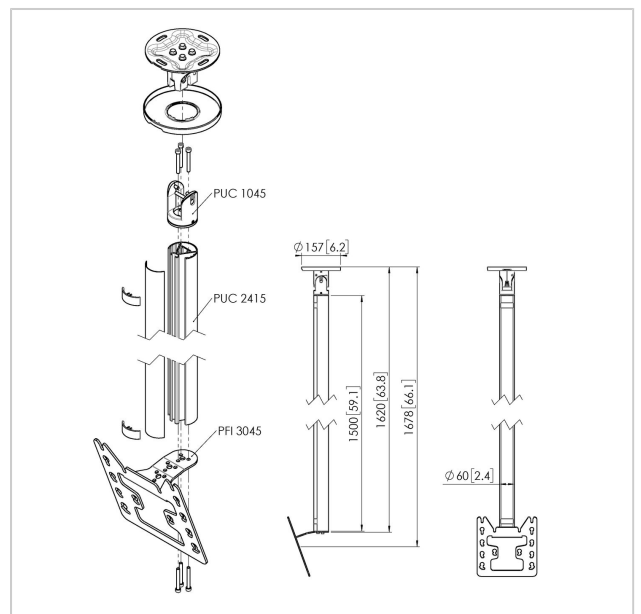

## CT241522S Deckenhalter

Artikelnummer (SKU)  
Farbe

7955044  
Silber

### Deckenbefestigung set CT241522

Bildschirmgröße: Passgröße: 200x200Max. Last: 30 kg - 66 lbs  
Set bestehend aus: • 1x PUC 1045 Deckenadapter schwenk- und neigbar • 1x PUC 2415 Profil 150 cm • 1x PFI 3045 Display-Adapter

### Technische Daten

Produkttyp-Nummer	CT241522	Orientierung	Querformat / Hochformat
Artikelnummer (SKU)	7955044	Universelles oder festes	Fest
Farbe	Silber	Lochmuster	
EAN-Einzelbox	8712285346989		
Länge	1803		
Breite	130		
Tiefe	450		
TÜV-zertifiziert	Ja		
Drehbar	Bis zu 360°		
Garantie	5 Jahre		
Max. Gewichtslast (kg)	30		
Max. Schraubengröße	M8		
Max. Schnittstellenhöhe (mm)	253		
Max. Breite der Schnittstelle (mm)	240		
Deckenarten	Flache / geneigte Decke		
Höhenoptionen	Feste Höhe		
Nivellierfunktion	Horizontale Ausrichtung nach der Installation		
Max. Abstand zur Decke - Mittendisplay	1678		
Max. horizontale Lochung (mm)	200		
Max. Bildschirmgröße (Zoll)	43		
Max. vertikale Lochung (mm)	200		
Min. horizontale Lochung (mm)	100		
Min. Bildschirmgröße (Zoll)	19		
Min. vertikale Lochung (mm)	100		