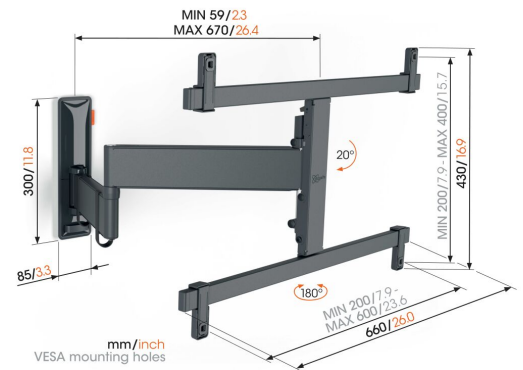

TVM 3665 Schwenkbare TV-Wandhalterung

Entscheidende Vorteile

- Ideal für OLED-TV's
- Nahtloses, minimalistisches Design
- Sanfte OneFinger™-Bewegung
- Einfaches Feststellen und Lösen mit TiltAnchor™
- Halten Sie Ihren Fernseher immer gerade (horizontal und vertikal)

Eine vollbewegliche TV-Wandhalterung für OLED-TV's von 40 bis 77 Zoll - stylisch und sicher

Stylisch. Sicher. Kann um bis zu 180° gedreht werden. Und wurde eigens für Ihren großen OLED-TV's entwickelt. Mit dieser ‚familientauglichen‘ COMFORT Full-Motion+ TV-Wandhalterung werden Sie Ihren schönen OLED-TV in vollen Zügen genießen. Selbst nach Jahren intensiver Nutzung funktioniert sie noch so gut wie am ersten Tag. Die TV-Wandhalterung ist für OLED-TV's von 40 bis 77 Zoll mit einem Gewicht von bis zu 35 kg geeignet.

TVM 3665 Schwenkbare TV-Wandhalterung

Technische Daten

Artikelnummer (SKU)	3836650
Farbe	Schwarz
EAN-Einzelbox	8712285351860
Produktgröße	OLED L
TÜV-zertifiziert	Ja
Neigbar	Bis zu 20° neigbar
Drehbar	Bis zu 180°
Garantie	10 Jahre
Min. Bildschirmgröße (Zoll)	40
Max. Bildschirmgröße (Zoll)	77
Max. Gewichtslast (kg)	35
Min. hole pattern	200mm x 200mm
Max. hole pattern	600mm x 400mm
Max. Schraubengröße	M8
Max. Schnittstellenhöhe (mm)	430
Max. Breite der Schnittstelle (mm)	660
Kabelführung	Kabelhalter
Max. Abstand zur Wand (mm)	670
Min. Abstand zur Wand (mm)	59
Anzahl der Drehpunkte	3
Wasserwaage enthalten	Ja
Universelles oder festes Lochmuster	Universell