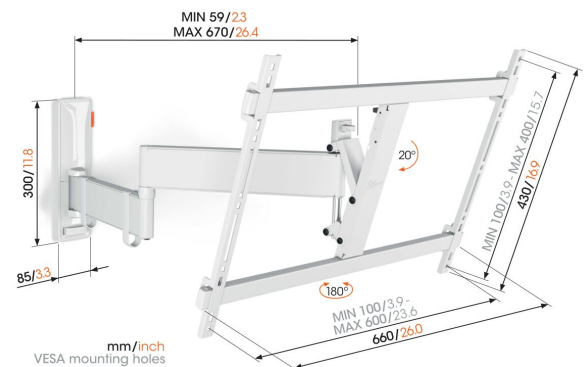

TVM 3645 Schwenkbare TV-Wandhalterung (Weiß)

Entscheidende Vorteile

- Sanfte OneFinger™-Bewegung
- Halten Sie Ihren Fernseher immer gerade (horizontal und vertikal)
- Inklusive Kabelklemme: Führen Sie Ihre Kabel vom Fernseher zur Wand
- Einfaches Feststellen und Lösen mit TiltAnchor™
- Dank der 67 cm langen Arme drehen Sie Ihren Fernseher um bis zu 180°

Stylisch und sicher: Eine vollbewegliche TV-Wandhalterung für Fernseher von 40 bis 77 Zoll

Mit dieser stylischen COMFORT Full-Motion+ TV-Wandhalterung können Sie Ihren großen Fernseher in vollen Zügen genießen. Die Wandhalterung lässt sich um bis zu 180° drehen und um bis zu 20° neigen - für optimalen Fernsehkomfort. Sie ist für eine intensive Nutzung ausgelegt und damit ideal für Familien mit Kindern. Ihr Fernseher wird garantiert sicher und fest montiert. Die TV-Wandhalterung ist für Fernseher von 40 bis 77 Zoll mit einem Gewicht von bis zu 35 kg geeignet.

TVM 3645 Schwenkbare TV-Wandhalterung (Weiß)

Technische Daten

Artikelnummer (SKU)	3836451
Farbe	Weiß
EAN-Einzelbox	8712285347900
Produktgröße	L
TÜV-zertifiziert	Ja
Neigbar	Bis zu 20° neigbar
Drehbar	Bis zu 180°
Garantie	10 Jahre
Min. Bildschirmgröße (Zoll)	40
Max. Bildschirmgröße (Zoll)	77
Max. Gewichtslast (kg)	35
Min. hole pattern	100mm x 100mm
Max. hole pattern	600mm x 400mm
Max. Schraubengröße	M8
Max. Schnittstellenhöhe (mm)	430
Max. Breite der Schnittstelle (mm)	660
Kabelführung	Kabelhalter
Max. Abstand zur Wand (mm)	670
Min. Abstand zur Wand (mm)	59
Anzahl der Drehpunkte	3
Wasserwaage enthalten	Ja
Universelles oder festes Lochmuster	Universell