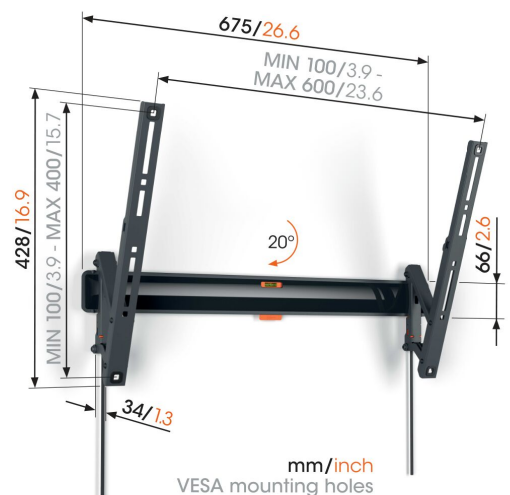

## TVM 3615 Neigbare TV-Wandhalterung

### Entscheidende Vorteile

- Mühelos um bis zu 20° neigbar, um Spiegelungen zu vermeiden
- Familienfreundliches Fernsehen - Einfach zu bedienen, sicher für Ihre Familie
- Verriegeln Sie Ihren Fernseher mit einem einzigen Klick durch ClickLoc™
- Wasserwaage inklusive
- TV-Schutzpatches - Schützen Sie die Rückseite Ihres Fernsehers mit weichen Schutzpatches

### Stylisch und sicher: Eine neigbare TV-Wandhalterung für Fernseher von 40 bis 77 Zoll

Sie sind auf der Suche nach einer sicheren und stylischen TV-Wandhalterung für Ihren großen Flachbildfernseher? Einer Halterung, die Sie neigen können, weil Sie Ihren Fernseher etwas höher an der Wand montieren möchten, beispielsweise in Ihrem Schlafzimmer? Dann ist diese COMFORT Tilt TV-Wandhalterung die perfekte Wahl. Sie lässt sich um bis zu 20° neigen, um den idealen Blickwinkel einzustellen. Die TV-Wandhalterung ist für Fernseher von 40 bis 77 Zoll mit einem Gewicht von bis zu 35 kg geeignet.

### Technische Daten

Artikelnummer (SKU)	3836150
Farbe	Schwarz
EAN-Einzelbox	8712285347849
Produktgröße	L
TÜV-zertifiziert	Ja
Neigbar	Bis zu 20° neigbar
Garantie	10 Jahre
Min. Bildschirmgröße (Zoll)	40
Max. Bildschirmgröße (Zoll)	77
Max. Gewichtslast (kg)	35
Min. hole pattern	100mm x 100mm
Max. hole pattern	600mm x 400mm
Max. Schraubengröße	M8
Max. Schnittstellenhöhe (mm)	428
Max. Breite der Schnittstelle (mm)	675
Min. Abstand zur Wand (mm)	33
Wasserwaage enthalten	Ja
Universelles oder festes Lochmuster	Universell