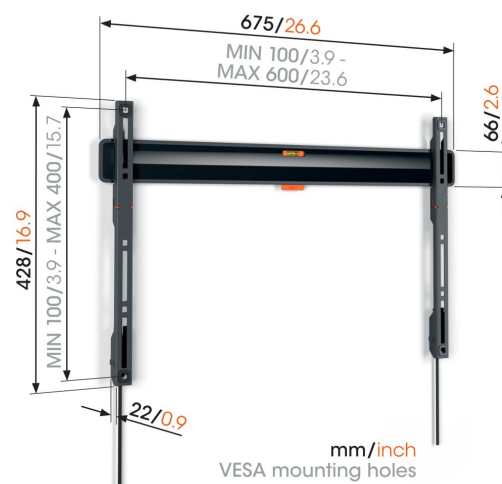

TVM 3605 Flache TV-Wandhalterung

Entscheidende Vorteile

- Gerahmt wie ein Gemälde: nur 2,2 cm von der Wand entfernt
- Verriegeln Sie Ihren Fernseher mit einem einzigen Klick durch ClickLoc™
- Wasserwaage inklusive
- TV-Schutzpatches - Schützen Sie die Rückseite Ihres Fernsehers mit weichen Schutzpatches
- Leicht zugängliche Kabel

Stylisch und sicher: Eine flache TV-Wandhalterung für Fernseher von 40 bis 100 Zoll

Design und Sicherheit gehen bei dieser COMFORT Fixed TV-Wandhalterung Hand in Hand. Ihr Fernseher ist fast flach an der Wand montiert, wie ein Gemälde. Und der Abstand zwischen Fernseher und Wand beträgt gerade mal 2,2 cm. Die TV-Wandhalterung ist für Fernseher von 40 bis 100 Zoll mit einem Gewicht von bis zu 75 kg geeignet. Wenn Sie Ihren Fernseher nicht neigen oder drehen müssen, ist diese COMFORT Fixed TV-Wandhalterung eine Lösung, an der Sie jahrelang Freude haben werden.

TVM 3605 Flache TV-Wandhalterung

Technische Daten

Artikelnummer (SKU)	3836050
Farbe	Schwarz
EAN-Einzelbox	8712285347825
Produktgröße	L
TÜV-zertifiziert	Ja
Garantie	10 Jahre
Min. Bildschirmgröße (Zoll)	40
Max. Bildschirmgröße (Zoll)	100
Max. Gewichtslast (kg)	75
Min. hole pattern	100mm x 100mm
Max. hole pattern	600mm x 400mm
Max. Schraubengröße	M8
Max. Schnittstellenhöhe (mm)	428
Max. Breite der Schnittstelle (mm)	675
Min. Abstand zur Wand (mm)	22
Serviceposition	Ja
Wasserwaage enthalten	Ja
Universelles oder festes Lochmuster	Universell