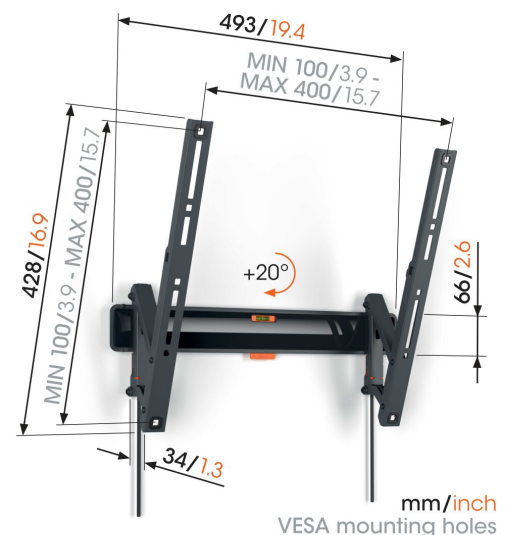

## TVM 3415 Neigbare TV-Wandhalterung

### Entscheidende Vorteile

- Mühelos um bis zu 20° neigbar, um Spiegelungen zu vermeiden
- Familienfreundliches Fernsehen - Einfach zu bedienen, sicher für Ihre Familie
- Verriegeln Sie Ihren Fernseher mit einem einzigen Klick durch ClickLoc™
- Wasserwaage inklusive
- TV-Schutzpatches - Schützen Sie die Rückseite Ihres Fernsehers mit weichen Schutzpatches

### Stylisch und sicher: Eine neigbare TV-Wandhalterung für Fernseher von 32 bis 65 Zoll

Die COMFORT Tilt TV-Wandhalterung ist ideal, wenn Sie Ihren Fernseher etwas höher an der Wand montieren möchten, zum Beispiel im Schlafzimmer. Ihr Fernseher ist stylisch und sicher montiert. Und Sie können den Bildschirm um bis zu 20° neigen, um für einen komfortablen Blickwinkel zu sorgen. Die TV-Wandhalterung ist für Fernseher von 32 bis 65 Zoll mit einem Gewicht von bis zu 25 kg geeignet.

### Technische Daten

Artikelnummer (SKU)	3834150
Farbe	Schwarz
EAN-Einzelbox	8712285347740
Produktgröße	M
Höhe	428
Breite	493
TÜV-zertifiziert	Ja
Neigbar	Bis zu 20° neigbar
Garantie	10 Jahre
Min. Bildschirmgröße (Zoll)	32
Max. Bildschirmgröße (Zoll)	65
Max. Gewichtslast (kg)	25
Min. hole pattern	100mm x 100mm
Max. hole pattern	400mm x 400mm
Max. Schraubengröße	M8
Max. Schnittstellenhöhe (mm)	428
Max. Breite der Schnittstelle (mm)	493
Min. Abstand zur Wand (mm)	33
Wasserwaage enthalten	Ja
Universelles oder festes Lochmuster	Universell