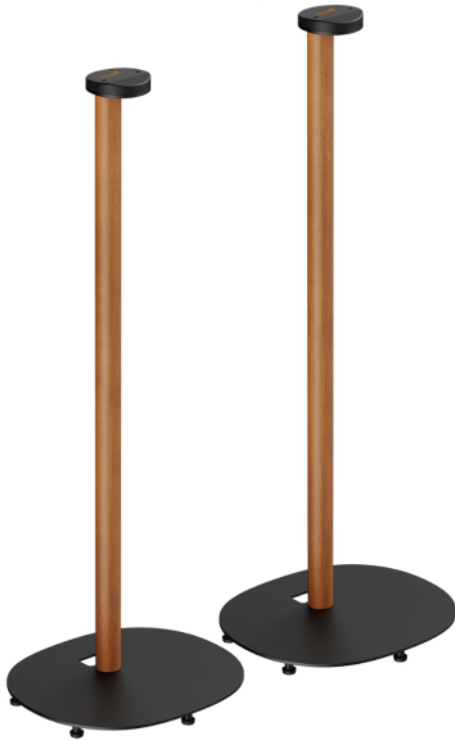

# TLH008BE 2x Lautsprecher Ständer für Sonos Era 100 & 300, Buche

## Beschreibung

Die TecLines TLH008BE Lautsprecherständer bieten eine praktische Lösung für die sichere Platzierung von Sonos Era 100 und Sonos Era 300 Lautsprechern. Mit einer festen Höhe von 777 mm sorgen sie für eine ideale Positionierung der Lautsprecher und somit für ein ausgewogenes Klangerlebnis. Das schlanke Design fügt sich dezent in unterschiedliche Wohnstile ein. Die Lautsprecher Ständer tragen die SONOS Era mit einem Gewicht von bis zu 5 kg und nutzen einen M5-Lautsprecheranschluss für eine sichere Befestigung. Durch die integrierte Kabelmanagement Funktion werden störende Kabel dezent verborgen, was für ein aufgeräumtes Gesamtbild sorgt. Für den Einsatz auf verschiedenen Böden sind die Ständer sowohl mit Kunststofffüßen für feste Böden als auch mit Stahlspikes für Teppichböden ausgestattet, was einen stabilen und sicheren Stand garantiert. TecLines – Intelligent technology by creative minds.

## Technische Details

Geeignet für:	Sonos Era 100 & Sonos Era 300
Anzahl Ständer:	2
Höhe:	777 mm
Maße Standfuß (BxT) :	280 x 241 mm
Tragkraft:	5 kg
Ständer / Stange Ø:	30 mm
Lautsprecheranschluss:	M5
Kabelmanagement:	Ja
Farbe:	Ständer: Buche   Fußplatte: Schwarz