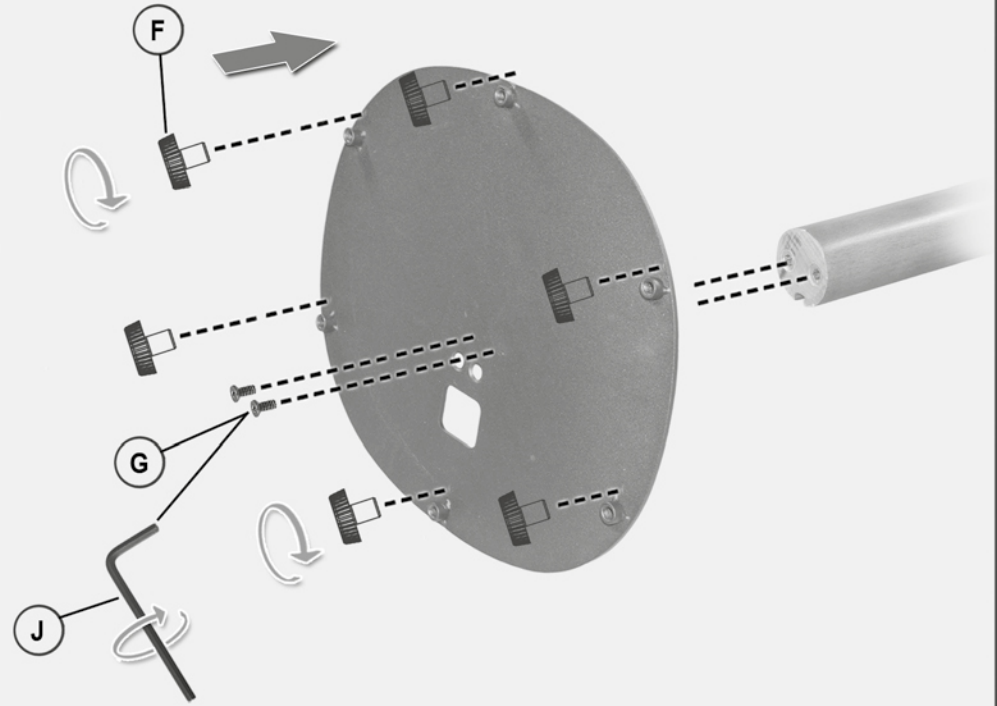

# TLH008BE

(x12)

(x12)

M4x12 (x8)

M5x16 (x2)

M5x25 (x4)

2,5mm (x1)

3mm (x1)

① A

① B

## Montageanleitung

Assembly Instructions

TecLines  
telligent

②

③

Sonos Era 100

Sonos Era 300

2 Ständer für SONOS Lautsprecher