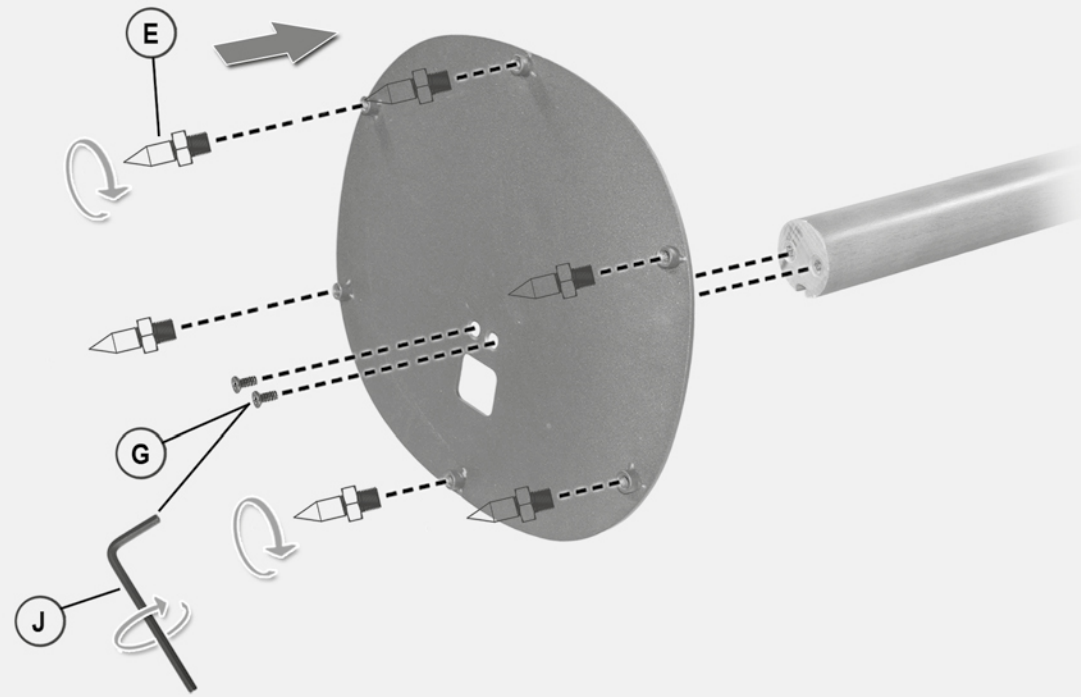

TLH008BE

(x12)

(x12)

M4x12 (x8)

M5x16 (x2)

M5x25 (x4)

2,5mm (x1)

3mm (x1)

① A