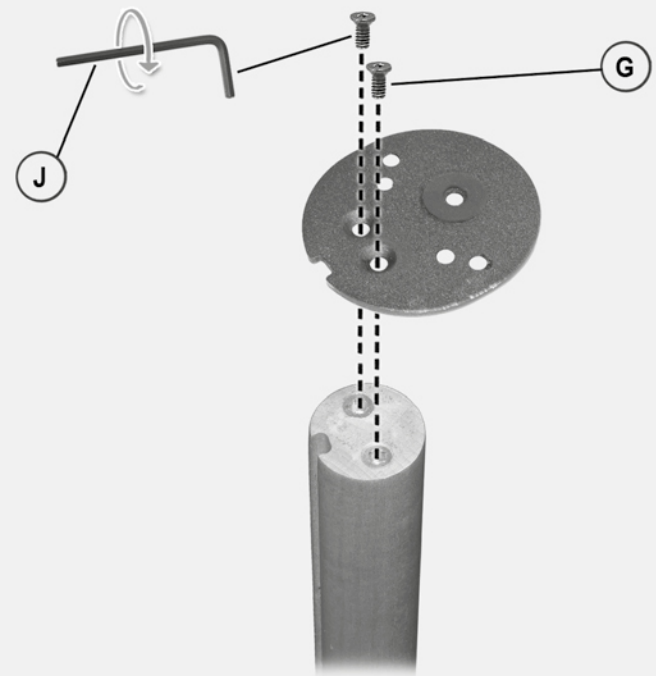

# TLH008BE

(x12)

(x12)

M4x12 (x8)

M5x16 (x2)

M5x25 (x4)

2,5mm (x1)

3mm (x1)

## Montageanleitung

Assembly Instructions

TecLines  
telligent

②

③

Sonos Era 100

Sonos Era 300

2 Ständer für SONOS Lautsprecher