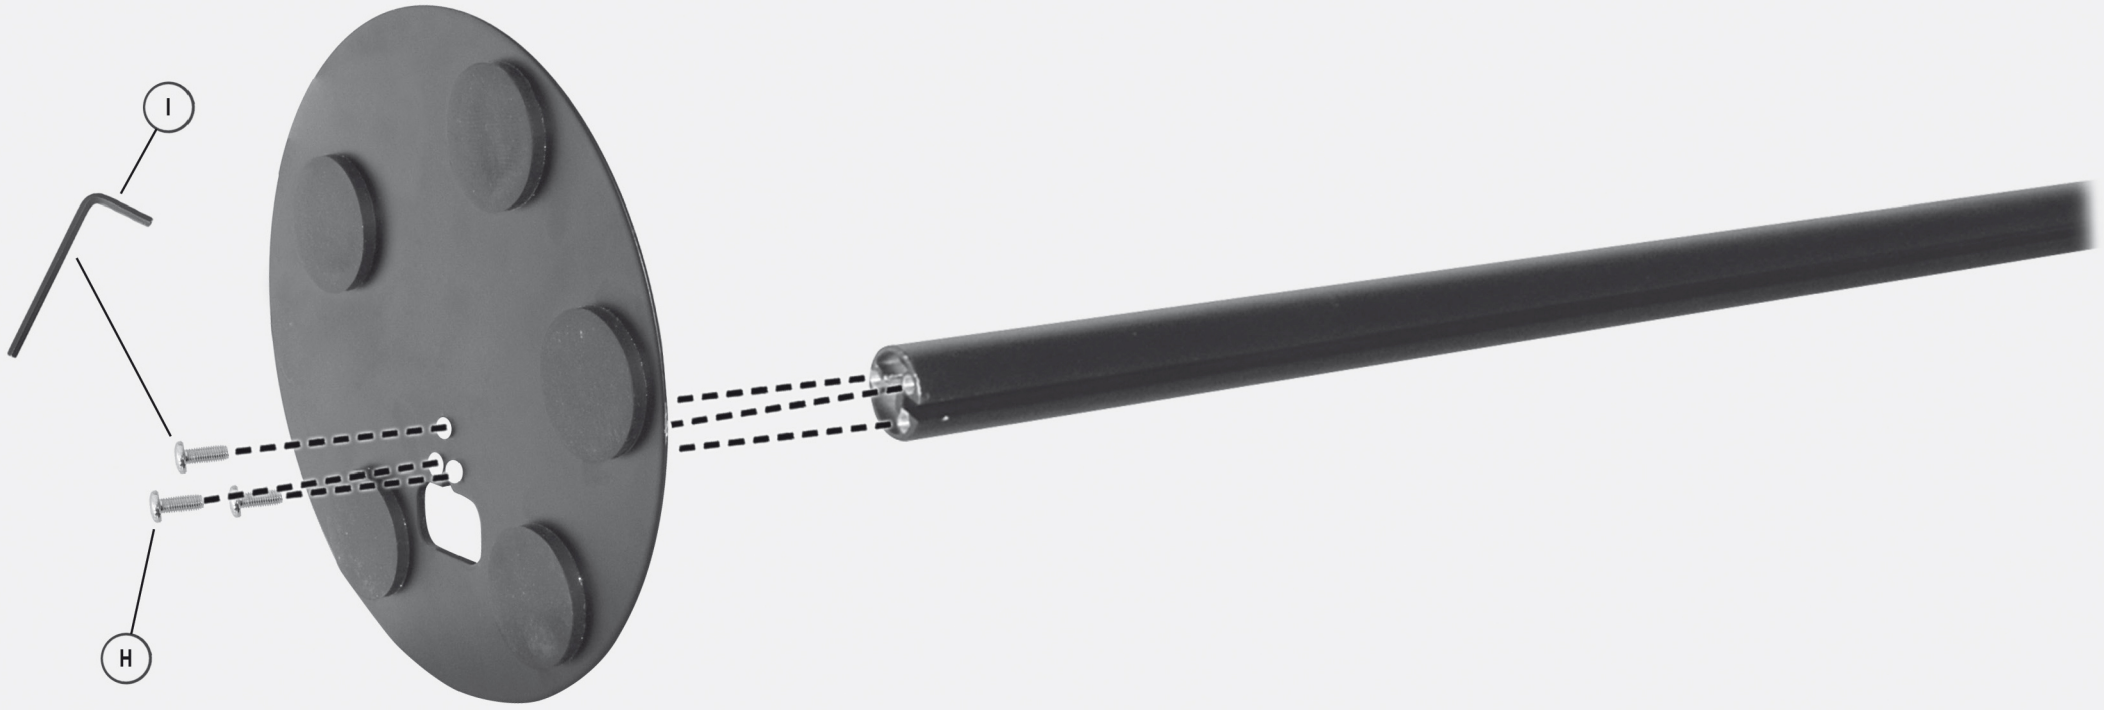

TLH003B TLH003W

2 Ständer für
SONOS Lautsprecher

2 Stands for
SONOS Loudspeakers

M5x6 (x6)

M5x12 (x4)

M5x16 (x2)

M5x15 (x6)

(x1)

1