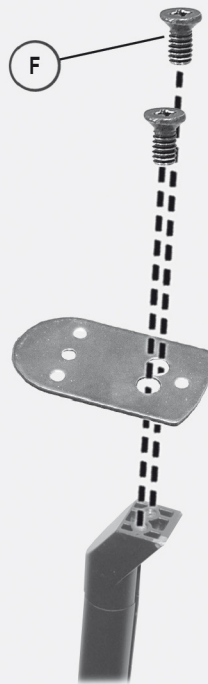

Montageanleitung Assembly Instructions

Montageanleitung
Assembly instructions
Instrucciones de montaje
Οδηγία συναρμολόγησης
Montagehandleitung
Montageanweisung
Montierungsanvisning

Instruções de montagem
Návod pro montáž
Instrucciones de montaje
Asemnusohte
Monteringssvejledning
Monteringvejledning
Montážna instrukcia
Instruzioni d'uso

Montaj Rehberi
Monteingsanvisning
Montavimo instrukcija
Paigaldusjuhise
Montážas instrukcija
Instruzioni d'uso

2

1.