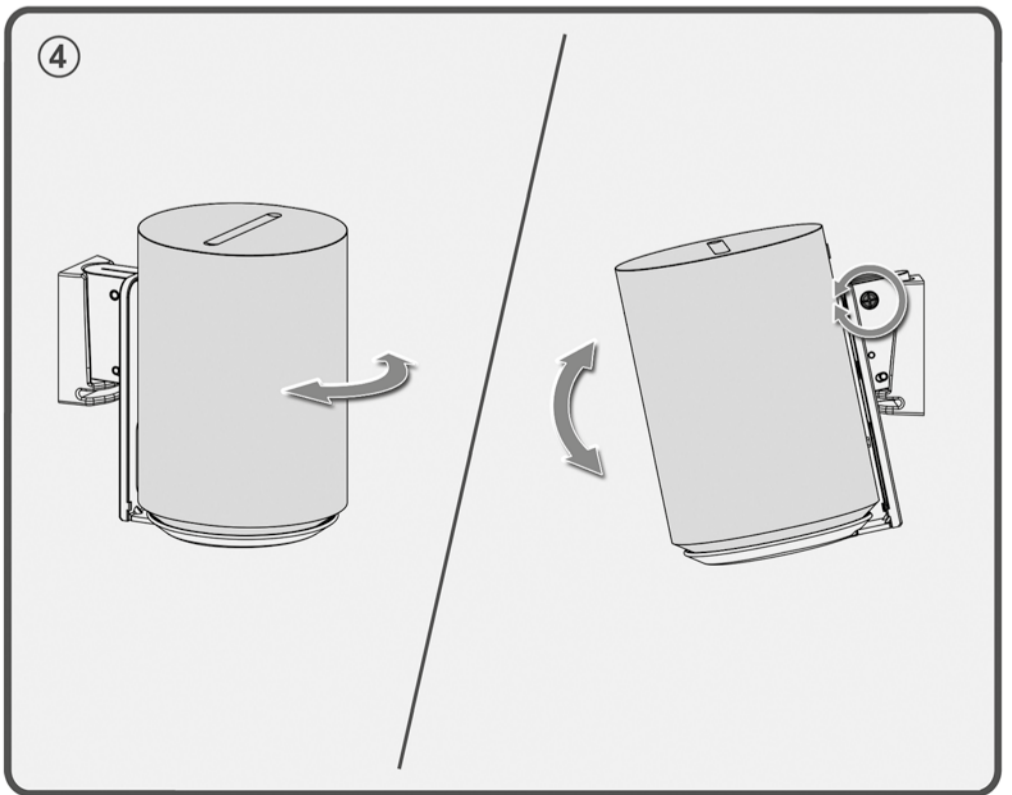

TLH001B TLH001W

2 Wandhalter für
SONOS Lautsprecher

2 Loudspeaker
Bracket for SONOS

Montageanleitung
 Assembly Instructions
 Instruções de montagem
 Navod pro montáž
 Instrucciones de montaje
 Asemnosoħje
 Oδηγία συναρμολόγησης
 Montagehandleiding
 Montagesanvisning
 Montážna príručka
 Montaj Rehberi
 Montavimo instrukcija
 Paigaldusjuhise
 Montážas instrukcija
 Istruzioni d'uso