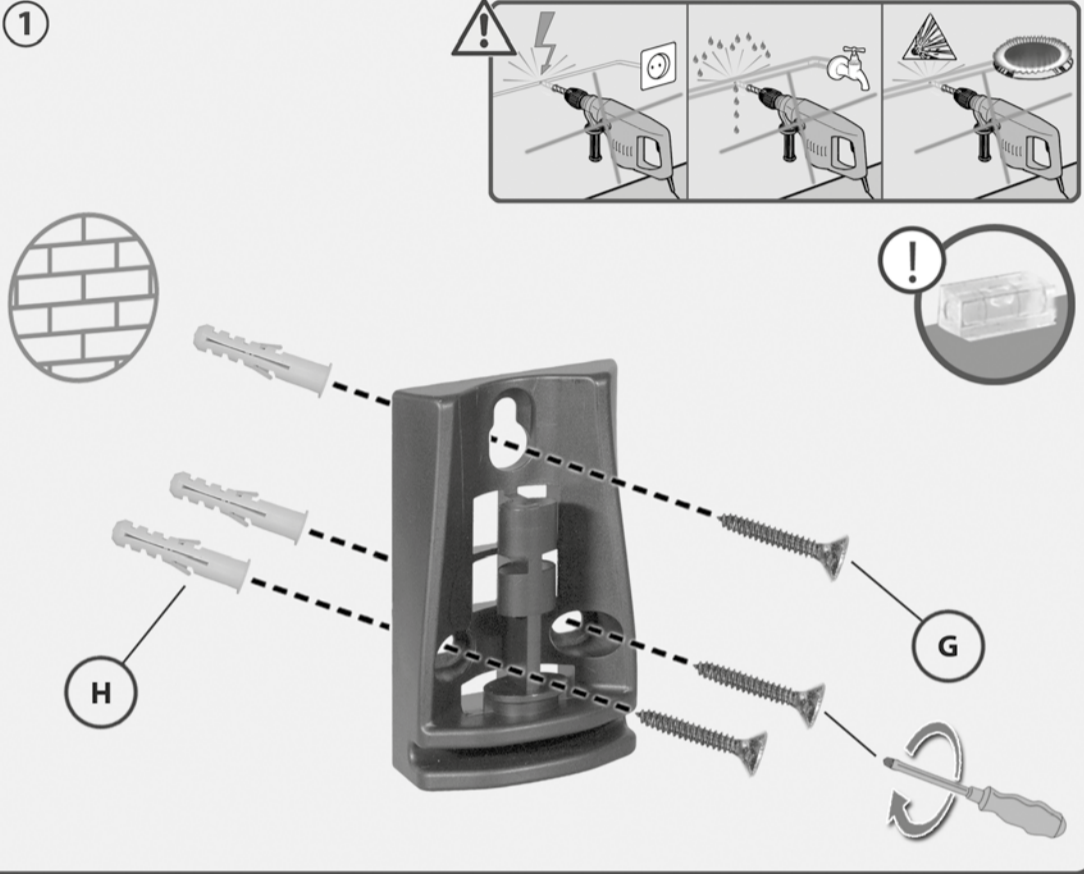

TLH001B TLH001W

2 Wandhalter für
SONOS Lautsprecher

2 Loudspeaker
Bracket for SONOS

Montageanleitung
 Assembly Instructions
 Instruções de montagem
 Navod pro montáž
 Instrucciones de montaje
 Asemnosoħje
 Oδηγία συναρμολόγησης
 Montagehandleiding
 Montagesanvisning
 Montážna príručka
 Montaj Rehberi
 Montavimo instrukcija
 Paigaldusjuhise
 Montážas instrukcija
 Istruzioni d'uso

2 Wandhalter für SONOS Lautsprecher
2 Loudspeaker Brackets for SONOS