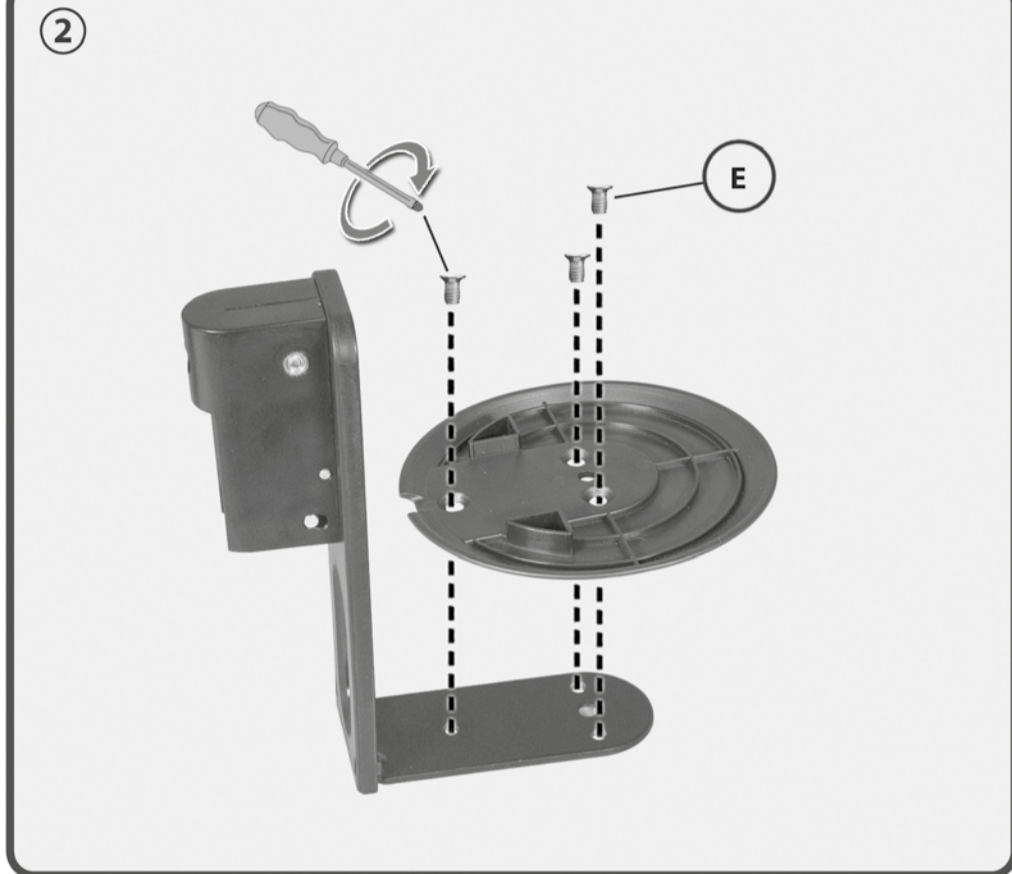

TLH001B TLH001W

2 Wandhalter für
SONOS Lautsprecher

2 Loudspeaker
Bracket for SONOS

Montageanleitung
 Assembly Instructions
 Instruções de montagem
 Navod pro montáž
 Instrucciones de montaje
 Asemnosoħje
 Oδηγία συναρμολόγησης
 Montagehandleiding
 Montagesanvisning
 Montážna príručka
 Montaj Rehberi
 Montavimo instrukcija
 Paigaldusjuhise
 Montážas instrukcija
 Istruzioni d'uso

2 Wandhalter für SONOS Lautsprecher
2 Loudspeaker Brackets for SONOS