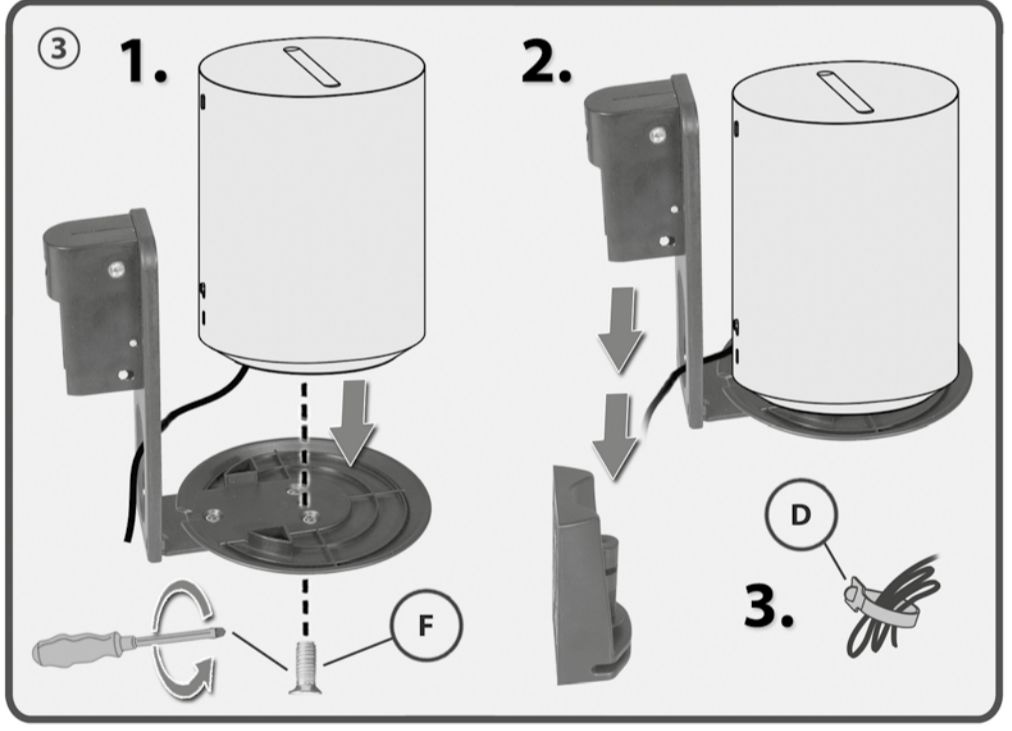

TLH001B TLH001W

2 Wandhalter für
SONOS Lautsprecher

2 Loudspeaker
Bracket for SONOS

Montageanleitung
 Assembly Instructions
 Instruções de montagem
 Navod pro montáž
 Instrucciones de montaje
 Asemnosoħje
 Oδηγία συναρμολόγησης
 Montagehandleiding
 Montagesanvisning
 Montážna príručka
 Montaj Rehberi
 Montavimo instrukcija
 Paigaldusjuhise
 Montážas instrukcija
 Istruzioni d'uso

2 Wandhalter für SONOS Lautsprecher
2 Loudspeaker Brackets for SONOS