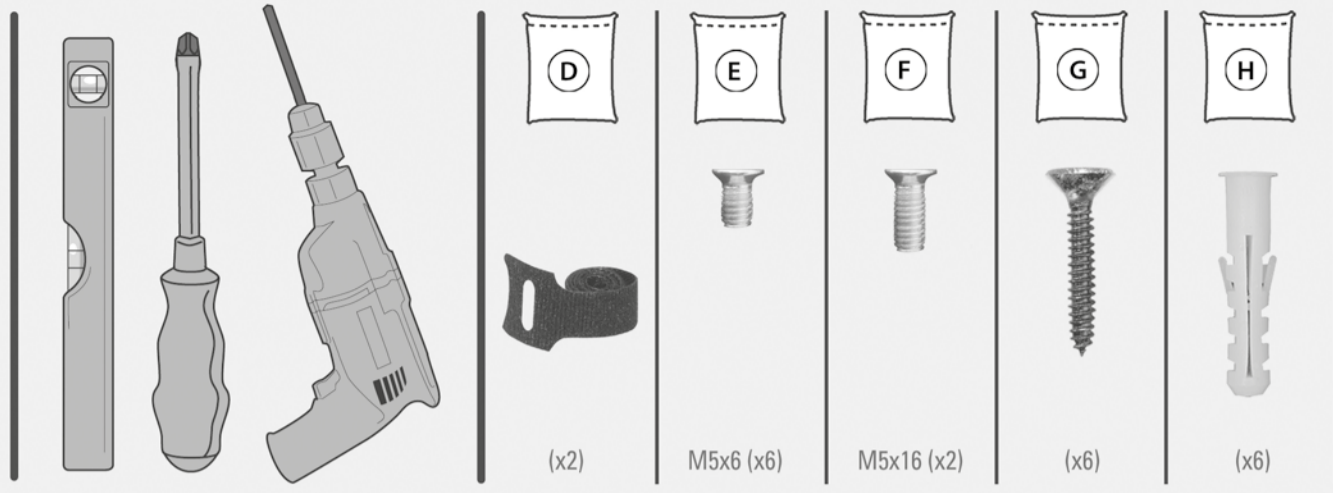

TLH001B TLH001W

2 Wandhalter für
SONOS Lautsprecher

2 Loudspeaker
Bracket for SONOS

Montageanleitung
 Assembly Instructions
 Instruções de montagem
 Navod pro montáž
 Instrucciones de montaje
 Asemnosoħje
 Oδηγία συναρμολόγησης
 Montagehandleiding
 Montagesanvisning
 Montážna príručka
 Montaj Rehberi
 Montavimo instrukcija
 Paigaldusjuhise
 Montážas instrukcija
 Istruzioni d'uso

2 Wandhalter für SONOS Lautsprecher
2 Loudspeaker Brackets for SONOS